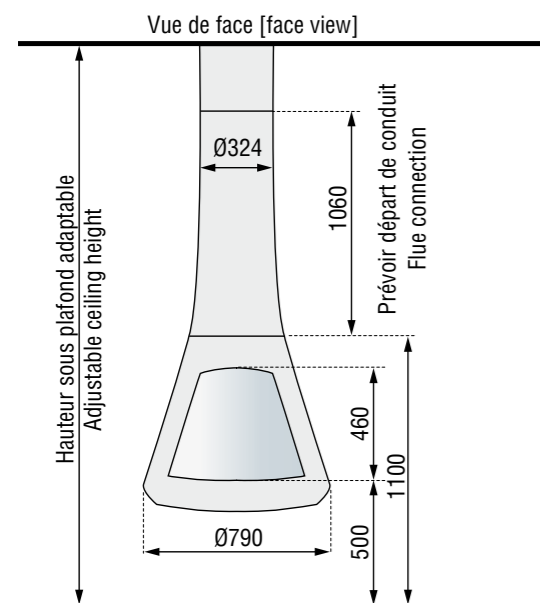

Les arrivées d'air réparties en 3 flux (primaire, balayage de vitre et tertiaire) permettent une combustion parfaite : plus de chaleur et de confort, moins d'émissions. Sans compromis sur la qualité du style et de la fabrication, CALISTA apporte à votre maison le meilleur du bois énergie dans un design et une finition fidèles à JC BORDELET.

Designed as a space capsule, the Calista fireplace is available as a classic fireplace, but also as an avant-gardiste fireplace with a tripe-wall pipe, offering a fully airtight installation, as an avant-première in the JC Bordelet range. No need to have an outside air intake into your wall to reach optimum thermal performances. It will cause a stir of desire that others will crave with its double sided viewing area and 360° pivot rotation option.

The distribution of the air flows (primary, secondary and tertiary) allows a perfect combustion: more heat, better comfort, less particles' emissions. With the same level of quality design and manufacturing, the Calista brings to your home the best of wood heating and the most perfect finishings, dear to JC Bordelet philosophy.

CALISTA

LA DERNIÈRE CRÉATION

JC BORDELET

THE LATEST JC BORDELET CREATION