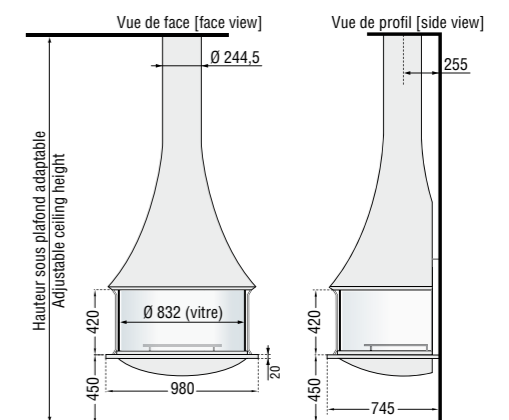

## ZELIA 908

Réf. : 908CFFCOL

cheminée centrale color vitrée  
central fireplace color with glass enclosure

Puissance nominale / Nominal output	11 kW
Rendement / Efficiency	80,2 %
Taux de CO / CO Rate	0,08 %
Emission de particules / Particle emissions	38 mg/Nm <sup>3</sup>
Section de conduit minimum intérieur Minimum internal diameter of the flue	Ø 23 cm
Flamme verte	7
Conforme à la norme / In compliance with	EN 13240

## ZELIA 908

Réf. : 908MFF

cheminée murale vitrée  
wall-mounted fireplace with glass enclosure

Puissance nominale / Nominal output	11 kW
Rendement / Efficiency	80,2 %
Taux de CO / CO Rate	0,08 %
Emission de particules / Particle emissions	38 mg/Nm <sup>3</sup>
Section de conduit minimum intérieur Minimum internal diameter of the flue	Ø 23 cm
Flamme verte	7
Conforme à la norme / In compliance with	EN 13240