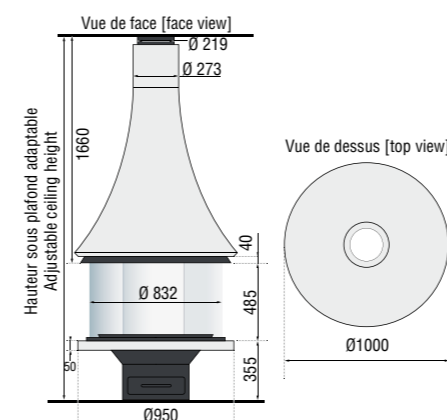

MARINA 993
murale vitrée
wall-mounted
with glass enclosure