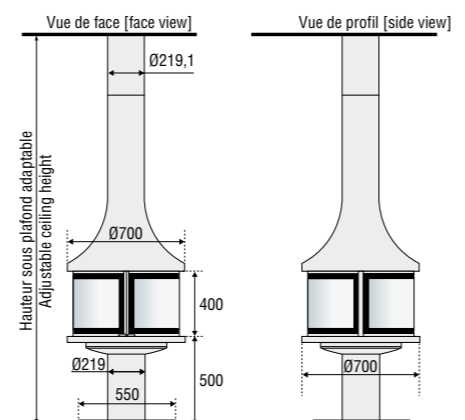

## ZELIA 908

Réf. : 908MFF

cheminée murale vitrée  
wall-mounted fireplace with glass enclosure

Puissance nominale / Nominal output	11 kW
Rendement / Efficiency	80,2 %
Taux de CO / CO Rate	0,08 %
Emission de particules / Particle emissions	38 mg/Nm <sup>3</sup>
Section de conduit minimum intérieur Minimum internal diameter of the flue	Ø 23 cm
Flamme verte	7
Conforme à la norme / In compliance with	EN 13240

## LEA 998

Réf. : OP998C

Cheminée centrale vitrée sur pied sérigraphiée  
central fireplace silk-screen printed glasses

Puissance nominale / Nominal output	9,8 kW
Rendement / Efficiency	81,7 %
Taux de CO / CO Rate	0,11 %
Emission de particules / Particle emissions	29 mg/Nm <sup>3</sup>
Section de conduit minimum intérieur Minimum internal diameter of the flue	Ø 20 cm
Flamme verte	7
Conforme à la norme / In compliance with	EN 13240