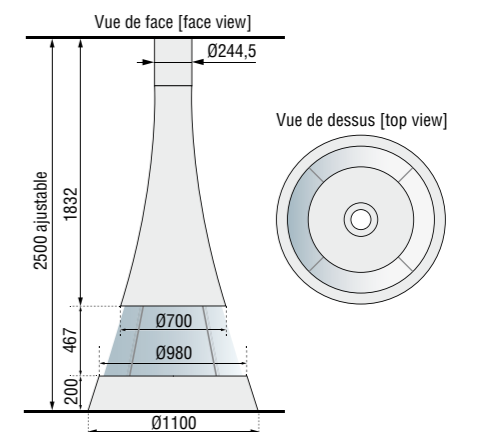

## EVA 992

Réf. : 992CFF

Cheminée centrale vitrée  
central fireplace with glass enclosure

Puissance nominale / Nominal output	11 kW
Rendement / Efficiency	80,2 %
Taux de CO / CO Rate	0,08 %
Emission de particules / Particle emissions	38 mg/Nm <sup>3</sup>
Section de conduit minimum intérieur Minimum internal diameter of the flue	Ø 25 cm
Flamme verte	7
Conforme à la norme / In compliance with	EN 13240

## LINEA 914

Réf. : 914CFF

cheminée centrale vitrée  
central fireplace with glass enclosure

Puissance nominale / Nominal output	11 kW
Rendement / Efficiency	80,2 %
Taux de CO / CO Rate	0,08%
Emission de particules / Particle emissions	38 mg/Nm <sup>3</sup>
Section de conduit minimum intérieur Minimum internal diameter of the flue	Ø 23 cm
Flamme verte	7
Conforme à la norme / In compliance with	EN 13240