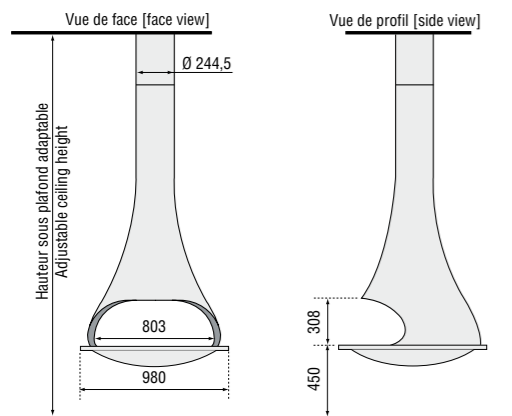

TATIANA 997

Réf. : 997CPIV

cheminée centrale (pivotante en option)
central fireplace (pivot as option)

Section de conduit minimum intérieur $\varnothing$ 25 cm

Minimum internal diameter of the flue

Conforme à la norme / In compliance with EN 13229