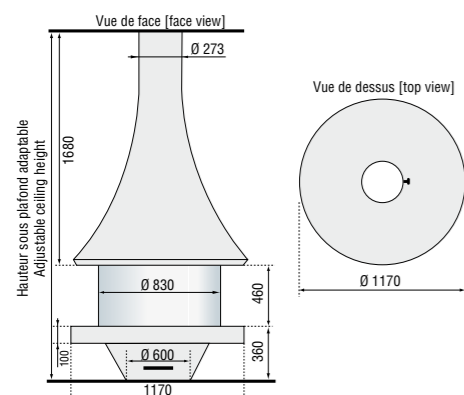

EVA 992
centrale color vitrée
central color with glass enclosure