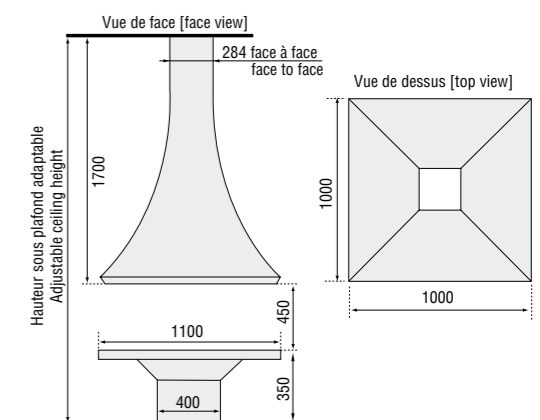

LEA 998

Réf. : 998MFF

cheminée murale vitrée
wall-mounted fireplace with glass enclosure

Puissance nominale / Nominal output	9,8 kW
Rendement / Efficiency	81,7 %
Taux de CO / CO Rate	0,11 %
Emission de particules / Particle emissions	29 mg/Nm³
Section de conduit minimum intérieur Minimum internal diameter of the flue	Ø 20 cm
Flamme verte	7
Conforme à la norme / In compliance with	EN 13240

JULIETTA 985

Réf. : 985HCG100

cheminée centrale 100x100
central fireplace 100x100

Section de conduit minimum intérieur Minimum internal diameter of the flue	Ø 28 cm
Conforme à la norme / In compliance with	EN 13229