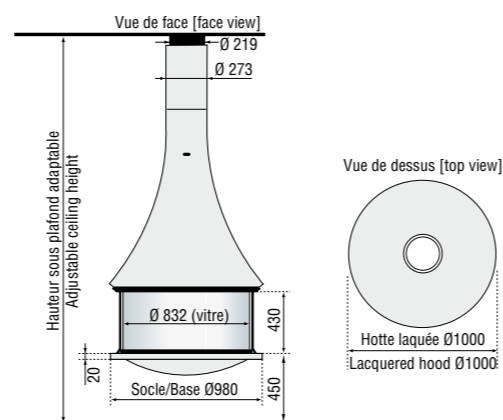

ZELIA 908

Réf. : 908MFF

cheminée murale vitrée
wall-mounted fireplace with glass enclosure

Puissance nominale / Nominal output	11 kW
Rendement / Efficiency	80,2 %
Taux de CO / CO Rate	0,08 %
Emission de particules / Particle emissions	38 mg/Nm³
Section de conduit minimum intérieur Minimum internal diameter of the flue	Ø 23 cm
Flamme verte	7
Conforme à la norme / In compliance with	EN 13240