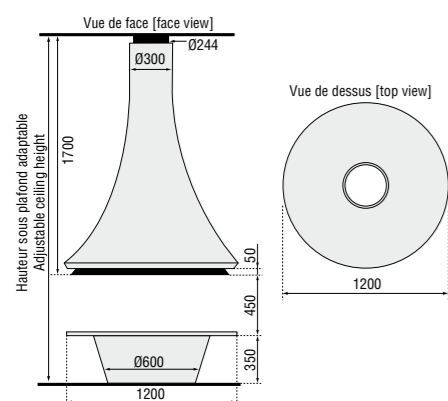

## EVA 992 BRUTE

Réf. : HAB992CCOLB

cheminée centrale vernis incolore  
central raw steel fireplace clear varnish

Section de conduit minimum intérieur      Ø 28 cm

Minimum internal diameter of the flue

Conforme à la norme / In compliance with      EN 13229