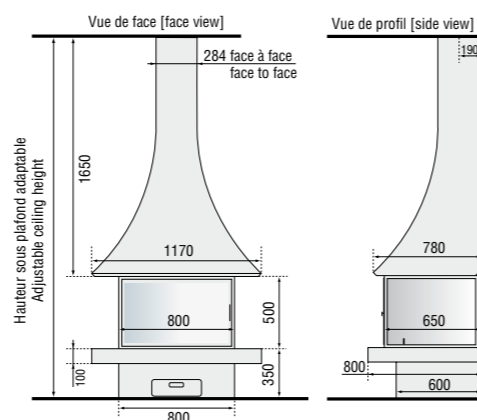

## LEA 998

Réf. : 998MFF

cheminée murale vitrée  
wall-mounted fireplace with glass enclosure

Puissance nominale / Nominal output	9,8 kW
Rendement / Efficiency	81,7 %
Taux de CO / CO Rate	0,11 %
Emission de particules / Particle emissions	29 mg/Nm <sup>3</sup>
Section de conduit minimum intérieur Minimum internal diameter of the flue	Ø 20 cm
Flamme verte	7
Conforme à la norme / In compliance with	EN 13240

## JULIETTA 985

Réf. : 985HCG100

cheminée centrale 100x100  
central fireplace 100x100

Section de conduit minimum intérieur Minimum internal diameter of the flue	Ø 28 cm
Conforme à la norme / In compliance with	EN 13229

## JULIETTA 985

Réf. : 985MFF

Cheminée murale vitrée  
wall-mounted fireplace with glass enclosure

Puissance nominale / Nominal output	15 kW
Rendement / Efficiency	77 %
Taux de CO / CO Rate	0,27 %
Section de conduit minimum intérieur Minimum internal diameter of the flue	Ø 25 cm
Flamme verte	4
Conforme à la norme / In compliance with	EN 13240