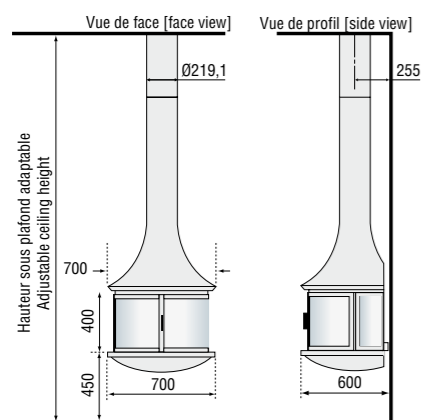

## ZELIA 908

Réf. : 908MFF

cheminée murale vitrée  
wall-mounted fireplace with glass enclosure

Puissance nominale / Nominal output	11 kW
Rendement / Efficiency	80,2 %
Taux de CO / CO Rate	0,08 %
Emission de particules / Particle emissions	38 mg/Nm <sup>3</sup>
Section de conduit minimum intérieur Minimum internal diameter of the flue	Ø 23 cm
Flamme verte	7
Conforme à la norme / In compliance with	EN 13240

## LEA 998

Réf. : OP998C

Cheminée centrale vitrée sur pied sérigraphiée  
central fireplace silk-screen printed glasses

Puissance nominale / Nominal output	9,8 kW
Rendement / Efficiency	81,7 %
Taux de CO / CO Rate	0,11 %
Emission de particules / Particle emissions	29 mg/Nm <sup>3</sup>
Section de conduit minimum intérieur Minimum internal diameter of the flue	Ø 20 cm
Flamme verte	7
Conforme à la norme / In compliance with	EN 13240

## LEA 998

Réf. : OP998M

Cheminée murale vitrée sur pied sérigraphiée  
mural fireplace silk-screen printed glasses

Puissance nominale / Nominal output	9,8 kW
Rendement / Efficiency	81,7 %
Taux de CO / CO Rate	0,11 %
Emission de particules / Particle emissions	29 mg/Nm <sup>3</sup>
Section de conduit minimum intérieur Minimum internal diameter of the flue	Ø 20 cm
Flamme verte	7
Conforme à la norme / In compliance with	EN 13240

## LEA 998

Réf. : 998MFF

cheminée murale vitrée  
wall-mounted fireplace with glass enclosure

Puissance nominale / Nominal output	9,8 kW
Rendement / Efficiency	81,7 %
Taux de CO / CO Rate	0,11 %
Emission de particules / Particle emissions	29 mg/Nm <sup>3</sup>
Section de conduit minimum intérieur Minimum internal diameter of the flue	Ø 20 cm
Flamme verte	7
Conforme à la norme / In compliance with	EN 13240