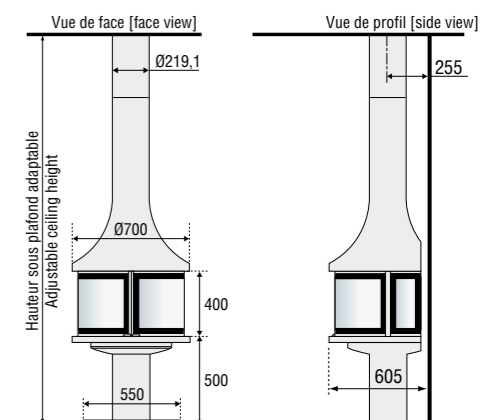

## ZELIA 908

Réf. : 908MFF

cheminée murale vitrée  
wall-mounted fireplace with glass enclosure

Puissance nominale / Nominal output	11 kW
Rendement / Efficiency	80,2 %
Taux de CO / CO Rate	0,08 %
Emission de particules / Particle emissions	38 mg/Nm <sup>3</sup>
Section de conduit minimum intérieur Minimum internal diameter of the flue	Ø 23 cm
Flamme verte	7
Conforme à la norme / In compliance with	EN 13240

## LEA 998

Réf. : OP998C

Cheminée centrale vitrée sur pied sérigraphiée  
central fireplace silk-screen printed glasses

Puissance nominale / Nominal output	9,8 kW
Rendement / Efficiency	81,7 %
Taux de CO / CO Rate	0,11 %
Emission de particules / Particle emissions	29 mg/Nm <sup>3</sup>
Section de conduit minimum intérieur Minimum internal diameter of the flue	Ø 20 cm
Flamme verte	7
Conforme à la norme / In compliance with	EN 13240

## LEA 998

Réf. : OP998M

Cheminée murale vitrée sur pied sérigraphiée  
mural fireplace silk-screen printed glasses

Puissance nominale / Nominal output	9,8 kW
Rendement / Efficiency	81,7 %
Taux de CO / CO Rate	0,11 %
Emission de particules / Particle emissions	29 mg/Nm <sup>3</sup>
Section de conduit minimum intérieur Minimum internal diameter of the flue	Ø 20 cm
Flamme verte	7
Conforme à la norme / In compliance with	EN 13240