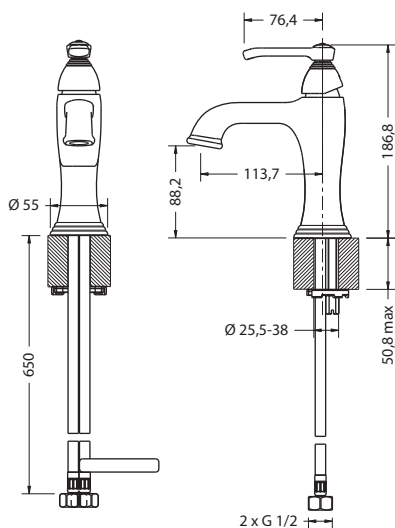

**СМЕСИТЕЛЬ
ОДНОРЫЧАЖНЫЙ**

На фото: R-14-01-PC

| Цвет | Артикул | Цена |
|------|------------|------|
| | R-14-01-PC | 283€ |

**СМЕСИТЕЛЬ
ОДНОРЫЧАЖНЫЙ**

На фото: R-11-01-PC

| Цвет | Артикул | Цена |
|------|------------|------|
| | R-11-01-PC | 283€ |