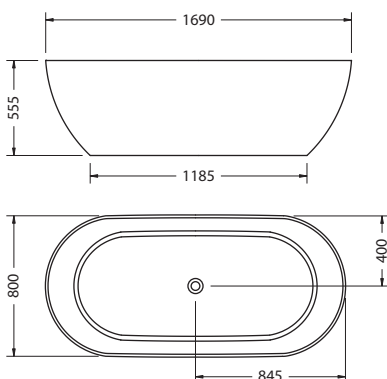

**ВАННА FORMOSO
СВОБОДНОСТОЯЩАЯ**

На фото: N2A

Артикул	Вес	Цена
N2A	122 кг	3 100€

*Материал: искусственный камень.
Ножки не требуются.
Не предусмотрен монтаж смесителя на борт ванны.
Ванна имеет встроенный перелив.*

РЕКОМЕНДУЕМЫЕ ОПЦИИ

CW1

Слив нажимной Click Clack

46€