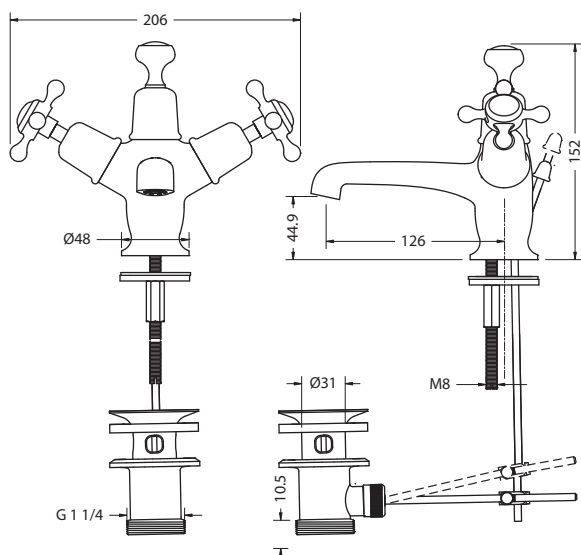

**СМЕСИТЕЛЬ
С ДОННЫМ КЛАПАНОМ**

На фото:

CL4

CL4 GOLD

| Цвет | Артикул | Цена |
|------|------------------------------------|------|
| | CL4, AN4, BI4, KE4 | 235€ |
| | CL4 BLA, AN4 BLA, BI4 BLA, KE4 BLA | 246€ |
| | KE4 WAL | 258€ |
| | CL4 GOLD | 234€ |