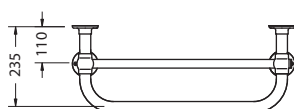

НЕЛЬЗЯ ПОДКЛЮЧАТЬ К СИСТЕМЕ ГВС

НАПОЛЬНЫЙ BERKELEY

На фото: R4 CHR

Цвет	Артикул	Цена
	R4 CHR	703€

Рассчитан исключительно на замкнутый контур системы отопления.

РЕКОМЕНДУЕМЫЕ ОПЦИИ

		R6 CHR	Угловой вентиль, хром	53€
		R6 CHR BLA	Угловой вентиль, черный/хром	53€
		R8 CHR	ТЭН, 150Ватт, хром	125€