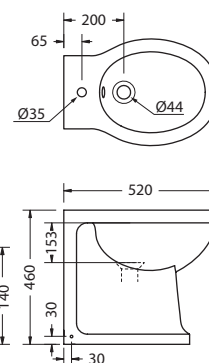

**БИДЕ ПРИСТЕННОЕ
ARCADE**

На фото: ARC7

Цвет	Артикул	Цена
	ARC7	312€

Материал: керамика.
Все биде имеют 1 отверстие под смеситель.

РЕКОМЕНДУЕМЫЕ ОПЦИИ

		W27	Сифон для биде, хром	42€
		W28	Вентиль подвода воды, (пара), хром	79€
		W28 BLA	Вентиль подвода воды, (пара), черный / хром	97€