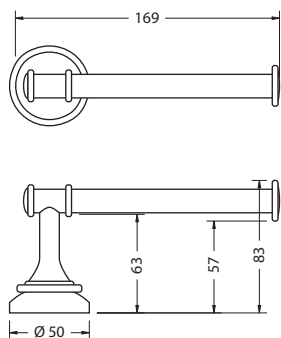

Цвет	Артикул	Цена
	RA56	51€