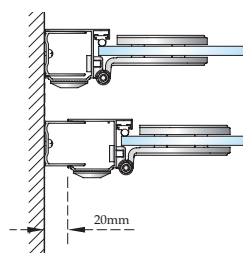

Стоимость комплекта формируется путём суммирования соответствующих ячеек таблиц 1 и 2.

Таблица 1 (Дверь)

Цвет	Размер, мм	Артикул	Ширина входа, мм	Цена
	720 - 740	C19	606	572€
	760 - 780	C20	646	624€
	860 - 880	C21	746	687€

Таблица 2 (Боковая стенка)

Цвет	Размер, мм	Артикул	Цена
	660 - 680	C11	169€
	720 - 740	C12	210€
	760 - 780	C13	416€
	860 - 880	C14	437€

Материал профилей - рифленый алюминий.
Толщина стекла подвижных элементов - 8 мм
с грязе-водоотталкивающим покрытием.
Высота всех душевых ограждений (h)=1950 мм.
Данные двери являются реверсивными (L/R).
Запчасти стр. 90.