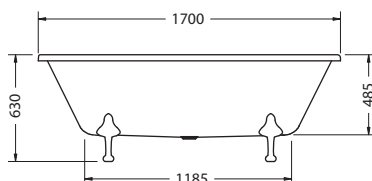

Материал: алюминий.

**ВАННА WINDSOR
СВОБОДНОСТОЯЩАЯ**

На фото: E3+L2C

| Артикул | Вес | Цена |
|-----------|-------|------|
| E3 | 45 кг | 749€ |

**ВАННА AVANTGARDE
ПРИСТЕННАЯ**

На фото: T12D+L1C

| Артикул | Вес | Цена |
|-------------|-------|--------|
| T12D | 48 кг | 1 145€ |