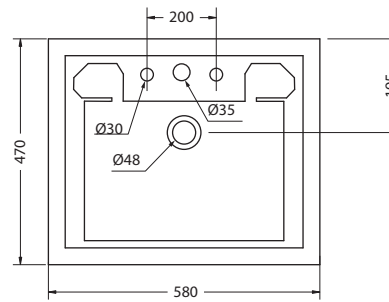

**РАКОВИНА В1
НА 3 ОТВЕРСТИЯ**