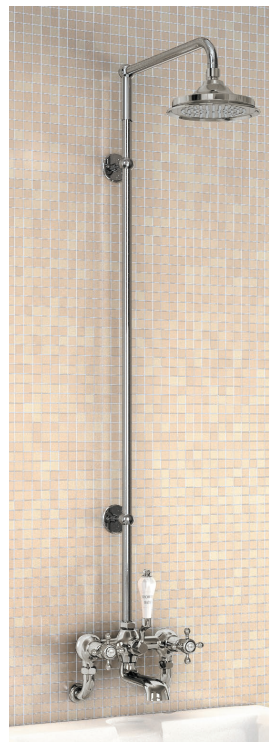

НАСТЕННЫЙ СМЕСИТЕЛЬ ДЛЯ ВАННЫ

На фото: H295A-CL (Верхняя лейка V17)

Цвет	Артикул	Цена
	H295A-CL, H295A-AN, H295A-BI	935€

ДУШ. КОМПЛЕКТЫ

ВЕНТИЛИ ДЛЯ СМЕСИТЕЛЕЙ

	CL		AN
	BI		KE
	CL BLA		AN BLA
	BI BLA		KE BLA

РЕКОМЕНДУЕМЫЕ ОПЦИИ

	Дивертер		V31	86€
	Штанга для ручного душа		V33	68€
			V33 BLA	79€
	Подставка для ручного душа		V24	43€
	Мыльница- решетка		V23	46€
	Держатель лейки		V18	38€

ЗАПЧАСТИ

	SP67	Картридж горячей воды	14€
	SP68	Картридж холодной воды	25€
	SP191	Механизм дивертера (часть 1)	19€
	SP200	Механизм дивертера (часть 2)	19€
	SP378	Ручка дивертера, керамическая, хром	48€
	BX10	Ручка дивертера, керамическая, черная /хром	22€

* Ручной душ входит в комплектацию
* Диаметр верхней лейки V17 - 228,4 мм.