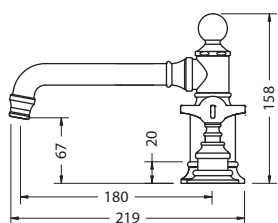

СМЕСИТЕЛИ ДЛЯ РАКОВИН

На фото:
ARC 2015 CHR+ARCHSC

Цвет	Артикул	Цена
	ARC 2015 CHR (смеситель)	365€
	ARCHSC (ручки-крестики)	59€
Итого:		424€