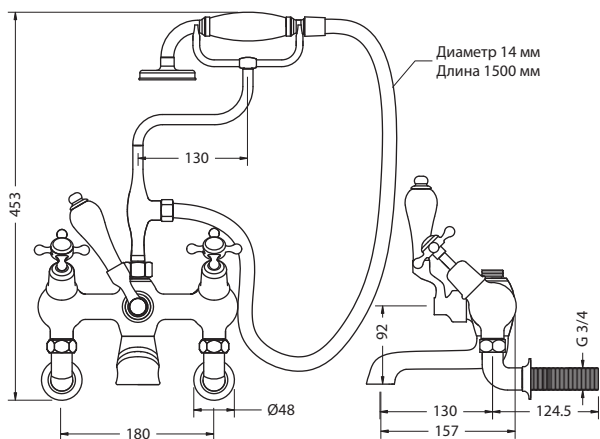

НАСТЕННЫЙ СМЕСИТЕЛЬ «ПОД НАКЛОНОМ»

На фото: CL21

Цвет	Артикул	Цена
	CL21, AN21, BI21, KE21	598€
	CL21 BLA, AN21 BLA, BI21 BLA, KE21 BLA	658€
	KE21 WAL	740€