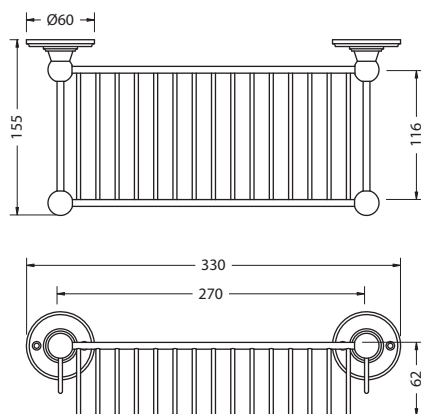

**КОРЗИНКА
ГЛУБОКАЯ**

На фото: A23 CHR

Цвет	Артикул	Цена
	A23 CHR	119€
	A23 WAL	159€