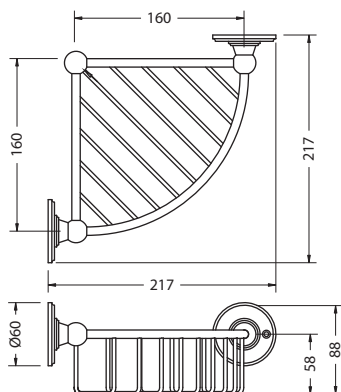

**КОРЗИНКА
УГЛОВАЯ, ГЛУБОКАЯ**

На фото: A22 CHR

Цвет	Артикул	Цена
	A22 CHR	119€