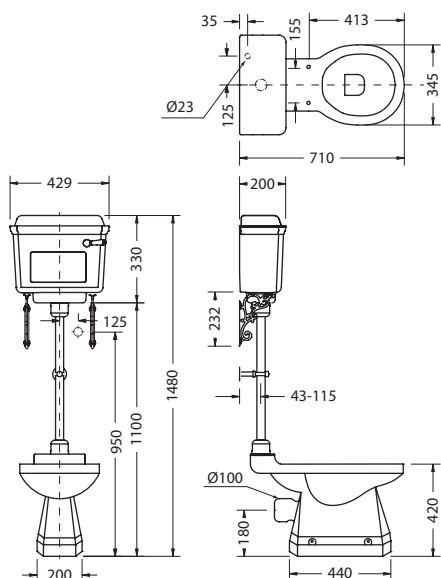

УНИТАЗ СО СРЕДНИМ ХРОМИРОВАННЫМ БАЧКОМ 429 мм

На фото: P5+T33 CHR+T71 CHR

Цвет	Артикул	Цена
	P5+T33 CHR+T71 CHR	1 237€