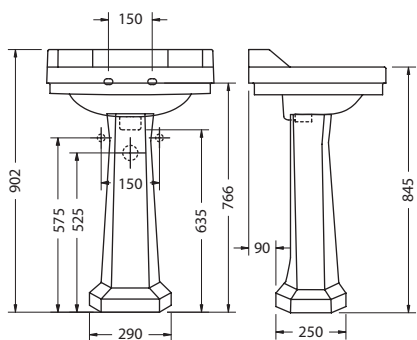

**РАКОВИНА B4 GREY
НА 1 ИЛИ 3 ОТВЕРСТИЯ**

На фото:
B4 1TH GREY+P1 GREY

Артикул	Описание	Цена
B4 1TH, 3TH GREY	Раковина	627€
P1 GREY	Подстолье, хром	376€
Итого:		1 003€

Материал: керамика.

РЕКОМЕНДУЕМЫЕ ОПЦИИ

T1 CHR

Полотенцедержатель,
хром

82€