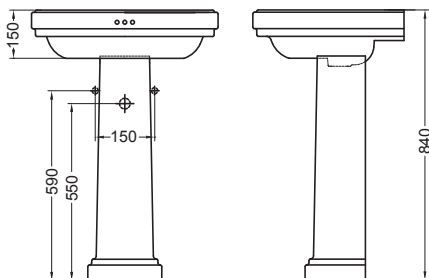

С пьедесталом

На фото: RIV1 1TH + RIV6