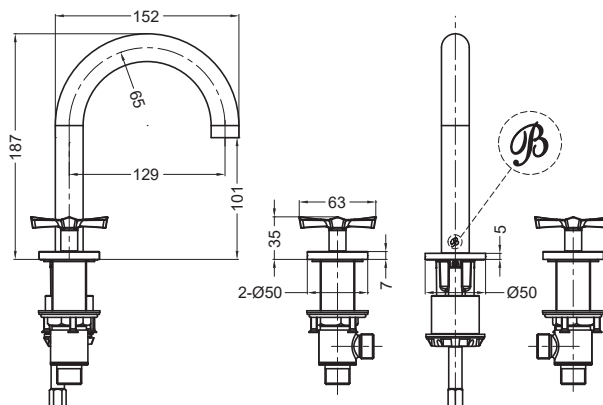

| Цвет | Артикул | Цена |
|------|-----------|------|
| | RIV8 CHR | 288€ |
| | RIV8 GOLD | 364€ |

СМЕСИТЕЛЬ

На фото:

NEW

RIV6 CHR

RIV6 GOLD

| Цвет | Артикул | Цена |
|------|-----------|------|
| | RIV6 CHR | 301€ |
| | RIV6 GOLD | 401€ |