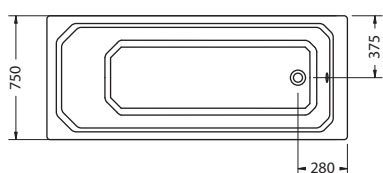

ВАННА ARUNDEL ВСТРАИВАЕМАЯ

На фото: E30

Артикул	Цена
E30	520€

Материал: акрил – Cleargreen.
Регулируемые ножки в комплекте.
С возможностью установки смесителя на борт ванны.
Ванна имеет переливное отверстие.

ПАНЕЛЬ БОКОВАЯ 730x540 мм

Цвет	Артикул	Описание	Цена
	E26EO	Панель, цвет темно-оливковый матовый	145€
	E26ES	Панель, цвет песочный матовый	145€