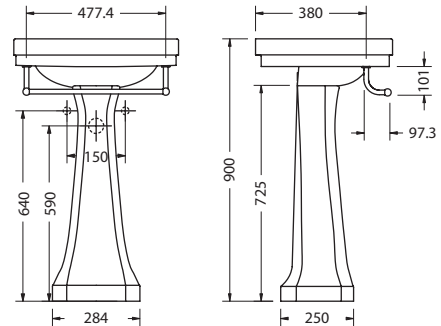

Артикул	Описание	Цена
В1 ЗН	Раковина	114€
Р9	Пьедестал	124€
	Итого:	238€

Материал: керамика.

РЕКОМЕНДУЕМЫЕ ОПЦИИ

T2 CHR

Полотенцедержатель,
хром

45€