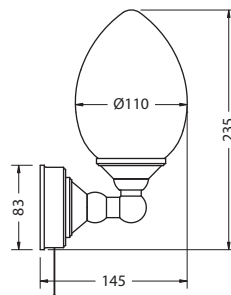

СВЕТИЛЬНИК С ШНУРОВЫМ ВЫКЛЮЧАТЕЛЕМ

На фото: T52

Цвет	Артикул	Цена
	T52	151€
ЗАПЧАСТИ		
	SP126 Плафон	32€

Материал корпуса: латунь, стекло.
Стекланные плафоны изготовлены вручную и могут иметь уникальные особенности такие, как воздушные пузырьки.
Комплектация: все светильники Burlington поставляются с одной лампочкой G9 40W.
Степень защиты IP44.