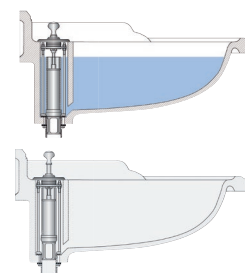

ЗАПЧАСТИ

	Картридж горячей воды	25€
	Картридж холодной воды	25€

СКРЫТЫЙ СЛИВ-ПЕРЕЛИВ
Доступен в коллекции Classic
с двумя отверстиями под смеситель.
Только для раковин В14, см. стр. 18.