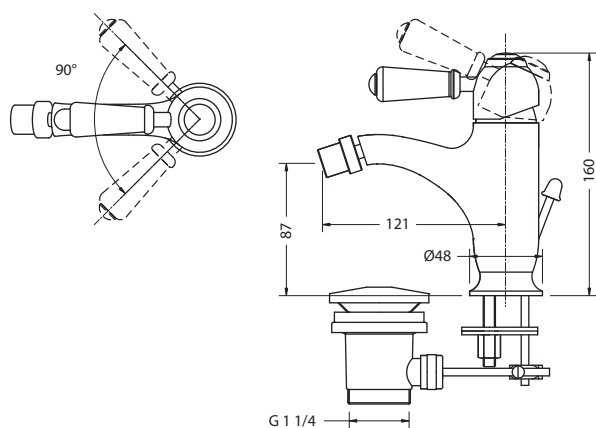

| Цвет | Артикул | Цена |
|------|----------|------|
| | CH23 | 205€ |
| | CH23 BLA | 223€ |

**СМЕСИТЕЛЬ REGENT ОДНОРЫЧАЖНЫЙ
С ДОННЫМ КЛАПАНОМ**

На фото: CHR23

| Цвет | Артикул | Цена |
|------|-----------|------|
| | CHR23 | 231€ |
| | CHR23 BLA | 249€ |