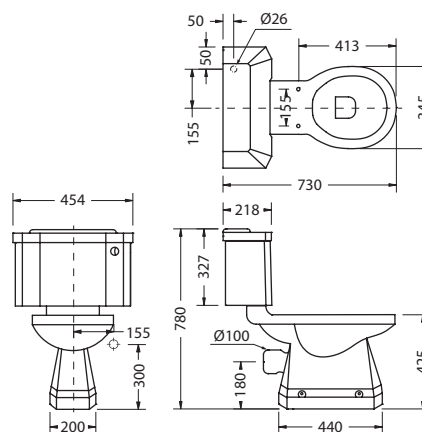

УНИТАЗ-МОНОБЛОК БЕЗОБОДКОВЫЙ
С БАЧКОМ 454 мм

На фото: P20+C3

Цвет	Артикул	Цена
	P20+C3	394€
	P20+C3 BLA	426€
	P20+C3 WAL	445€
	P20 GOLD+C3 GOLD	440€

Материал: керамика.
Сиденье для унитаза не входит в комплект и заказывается отдельно, стр. 72.
Горизонтальный выпуск воды. Подвод воды снизу справа.
Все унитазы оснащены двойной системой слива 3,5/6 литров.
Возможна регулировка двойного смыва на 2,5/4,5 литра для экономии воды.

РЕКОМЕНДУЕМЫЕ ОПЦИИ

	W25	Вентиль подвода воды, хром	51€
	W25 BLA	Вентиль подвода воды, черный/хром	51€
	W25 GOLD	Вентиль подвода воды, золото	60€
	C29	Керамический сифон для унитаза, горизонтальный отвод	104€
	C26	Керамический сифон для унитаза, вертикальный отвод	104€

ЗАПЧАСТИ

	SP8	Ручка керамическая белая, хром	38€
	BX1	Ручка керамическая черная, хром	32€
	WA1	Ручка деревянная, хром	51€
	SP5A	Мех-зм слива/налива, вкл. керам. ручку, хром (для C1, C3)	62€
	SP511	Набор для подключения воды с задней стороны бачка (для C1, C3)	31€
	SP6	Мех-зм слива/налива, вкл. кнопку смыва, хром (для C2)	62€
	SP390 GOLD	Ручка керамическая белая, золото	37€
	SP387	Декоративные колпачки для чаши унитаза, золото	9€