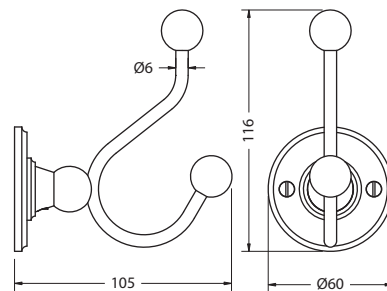

КРЮЧОК ДВОЙНОЙ

На фото:

A4 CHR A4 WAL A4 GOLD

Цвет	Артикул	Цена
	A4 CHR	55€
	A4 WAL	75€
	A4 GOLD	73€