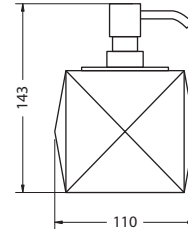

ДОЗАТОР НАСТОЛЬНЫЙ

На фото: A21C CHR

Цвет	Артикул	Цена
	A21C CHR	122€

Материал: латунь, хрусталь.