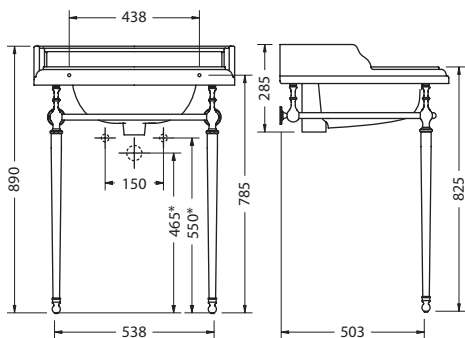

С подстольем

На фото: B14+T49A CHR