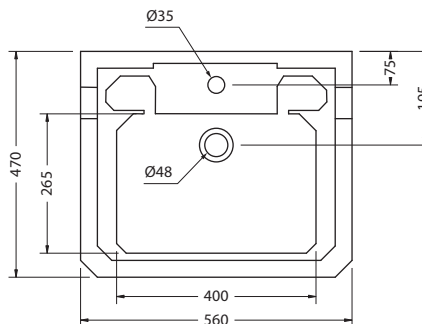

РЕКОМЕНДУЕМЫЕ ОПЦИИ

T1 CHR

Полотенцедержатель,
хром

82€

**РАКОВИНА В4
НА 1 ИЛИ 3 ОТВЕРСТИЯ**

РАКОВИНЫ

С подстольем

На фото: В4 1ТН+Т22А CHR+Т22А-S