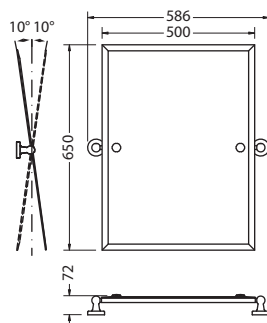

ЗЕРКАЛО ПРЯМОУГОЛЬНОЕ, С НАКЛОНОМ

На фото: A59 CHR-R

Цвет	Артикул	Цена
	A59 CHR-R	248€