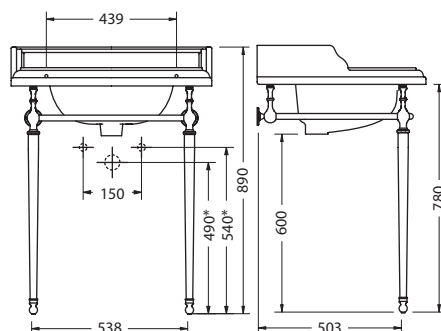

С подстольем

На фото: B15 1TH JET+T49A CHR

Цвет	Артикул	Описание	Цена
	B15 1TH, 2TH, 3TH JET	Раковина	941€
	T49A CHR	Подстолье, хром	422€
Итого (раковина+подстолье, хром):			1 363€

Материал: раковина - керамика, подстолье - алюминий или латунь.
Раковина B15 подходит к мебели, стр. 8.

РЕКОМЕНДУЕМЫЕ ОПЦИИ

T62 Комплект Regal для подстолья T49A CHR, увеличивающий высоту на 60 мм 69€

* При монтаже подстолья с комплектом Regal T62 необходимо подвод воды и канализацию поднять на 60 мм выше указанных размеров

На фото: B15 1TH JET+T48 BLA