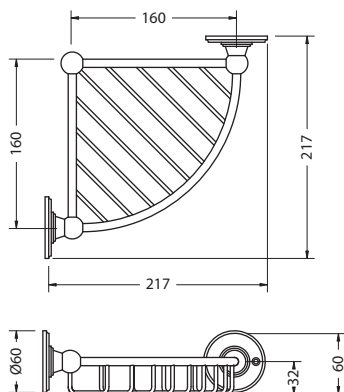

**КОРЗИНКА
УГЛОВАЯ**

На фото: A21 CHR

Цвет	Артикул	Цена
	A21 CHR	101€