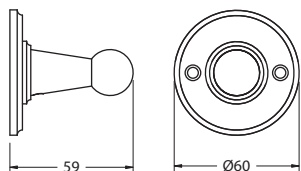

ЗАПЧАСТИ

| | | |
|-------|-------------------------------|-----|
| SP3 | Колба керамическая для ёршика | 20€ |
| SP542 | Ёршик, хром | 36€ |

КРЮЧОК

На фото:

A14 CHR A14 WAL A14 GOLD

| Цвет | Артикул | Цена |
|------|----------|------|
| | A14 CHR | 46€ |
| | A14 WAL | 66€ |
| | A14 GOLD | 55€ |