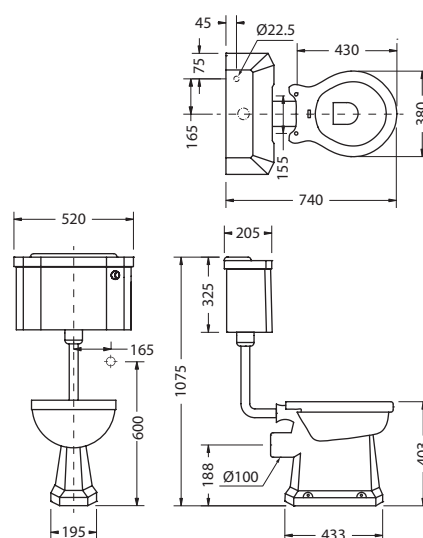

УНИТАЗ С НИЗКИМ БАЧКОМ

На фото:
P2 GREY+T31 CHR+C1 GREY

Цвет	Артикул	Цена
	P2 GREY+T31 CHR+C1 GREY	1 450€

Материал: керамика.

Цвет	Артикул	Цена
серый матовый	S55 GOLD	276€

Материал: дерево