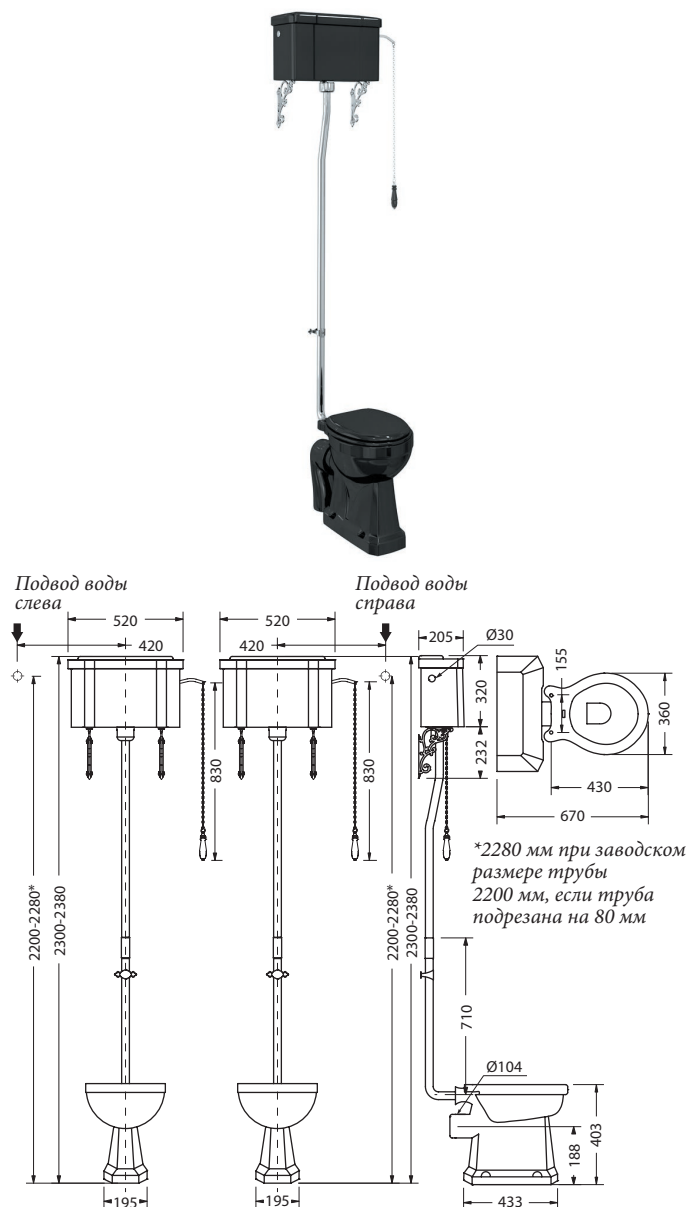

УНИТАЗ С ВЫСОКИМ КЕРАМИЧЕСКИМ БАЧКОМ

На фото: P2 JET+T30 CHR+C28S JET

Цвет	Артикул	Цена
	P2 JET+T30 CHR+C28S JET	1 603€

Материал: чаша унитаза и бачок – керамика, труба – латунь.
Общая высота от 2380 мм до 2300 мм. Труба может быть подрезана на 80 мм.
Сиденье для унитаза не входит в комплект и заказывается отдельно, стр. 72.
Одинарная система слива на 6 л. Материал бачка - керамика.

РЕКОМЕНДУЕМЫЕ ОПЦИИ

	W25 BLA	Вентиль подвода воды, черный/хром	51€
	C29 JET	Керамический сифон для унитаза, горизонтальный отвод	150€
	C26 JET	Керамический сифон для унитаза, вертикальный отвод	150€

ЗАПЧАСТИ

	BX2	Ручка керамическая черная, хром	22€
	SP721	Механизм слива/налива для бачка, без ручки	62€