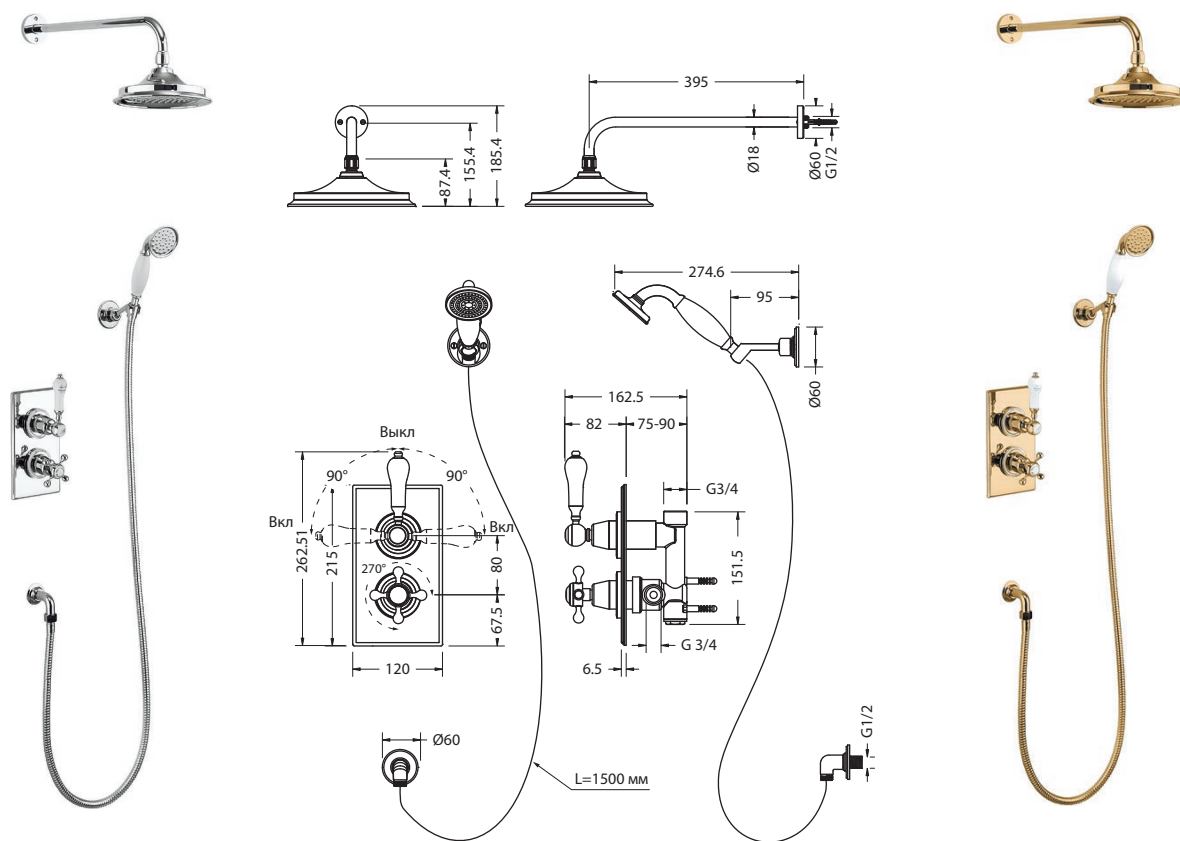

**ВСТРАИВАЕМЫЙ ТЕРМОСТАТ
НА 2 ВЫПУСКА**

На фото: TF2S + V16

На фото: TF2S GOLD + V17 GOLD

Цвет	Артикул	Цена
	TF2S (хром/белый)	597€
	TF2S BLA (хром/черный)	580€
	V16 душевая насадка 152,4 мм	116€

Цвет	Артикул	Цена
	TF2S GOLD (золото/белый)	986€
	V17 GOLD душевая насадка 228,6 мм	179€

РЕКОМЕНДУЕМЫЕ ОПЦИИ

Штанга для ручного душа	228,6 мм душевая насадка	304,8 мм душевая насадка	Вентиль Anglesey	Вентиль Anglesey
V33 68€	V17* 187€	V60* 230€	V2 23€	V2 BLA 49€
V33 BLA 79€				
	Подставка для ручного душа	Мыльница-решетка	Вентиль Birkenhaed	Вентиль Birkenhaed
	V24 43€	V23 46€	V3 23€	V3 BLA 49€

ЗАПЧАСТИ

	SP584 Картридж запорного вентиля	31€
	SP39 Керамическая часть ручки белая	17€
BX5	Керамическая часть ручки черная	9€

* Для выбора душевой насадки другого размера замените артикул V16 на необходимый вам V17 (228,6 мм) или V60 (304,8 мм). В комплект входят вентили Claremont. Если вы хотите заменить их на вентили Anglesey или Birkenhead, необходимо заказать V2 или V3 соответственно.