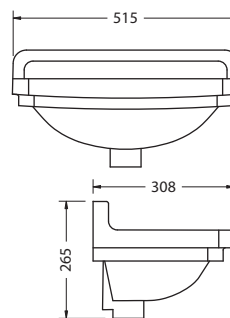

Артикул	Описание	Цена
В8 2ТН JET	Раковина	502€

Материал: раковина - керамика.
Раковина В8 подходит к мебели, стр. 9.

РЕКОМЕНДУЕМЫЕ ОПЦИИ

Т6 CHR Полотенце-держатель, хром 82€