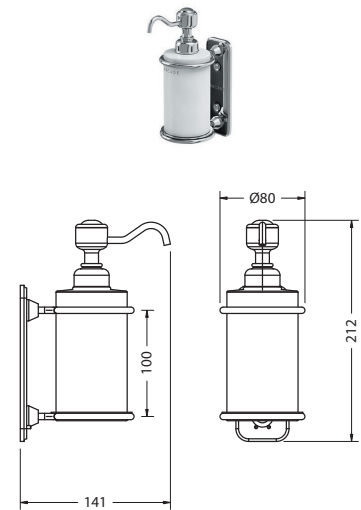

ДОЗАТОР ОДИНАРНЫЙ

На фото: ARCA19 CHR

Цвет	Артикул	Цена
	ARCA19 CHR	125€

ЗАПЧАСТИ

ARCSP5	Колба керамическая	54€