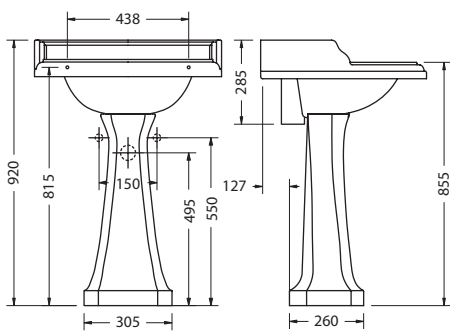

С пьедесталом

На фото: В14+Р6

Артикул	Описание	Цена
В14	Раковина	499€
Р6	Пьедестал	135€
	Итого:	634€