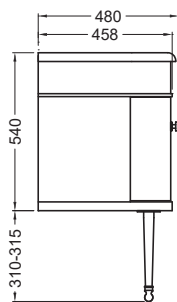

ТУМБА 750 ММ С РАКОВИНОЙ ИЗ ИСКУССТВЕННОГО КАМНЯ

На фото: CH75MB + B9E + CHLEGCHR