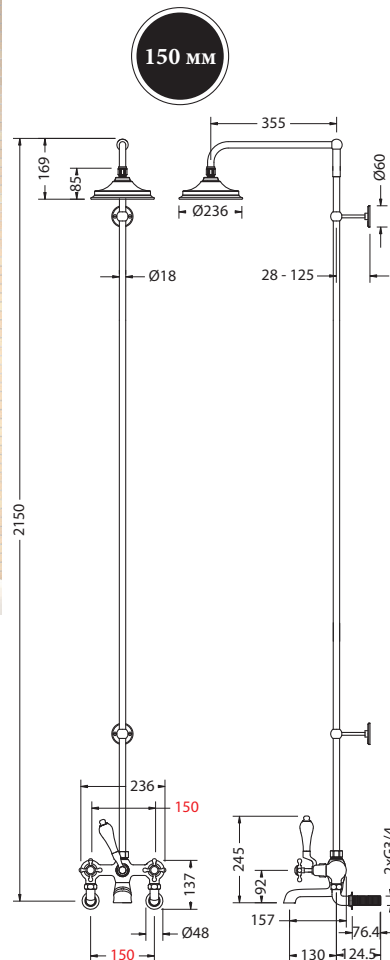

НАСТЕННЫЙ СМЕСИТЕЛЬ ДЛЯ ВАННЫ

На фото: H295A-CL (Верхняя лейка V17)

Цвет	Артикул	Цена
	H295A-CL, H295A-AN, H295A-BI	935€

ДУШ. КОМПЛЕКТЫ

ВЕНТИЛИ ДЛЯ СМЕСИТЕЛЕЙ

	CL		AN
	BI		KE
	CL BLA		AN BLA
	BI BLA		KE BLA

РЕКОМЕНДУЕМЫЕ ОПЦИИ

	Дивертер		V31	86€
	Штанга для ручного душа		V33	68€
			V33 BLA	79€
	Подставка для ручного душа		V24	43€
	Мыльница- решетка		V23	46€
	Держатель лейки		V18	38€

ЗАПЧАСТИ

	SP67	Картридж горячей воды	14€
	SP68	Картридж холодной воды	25€
	SP191	Механизм дивертера (часть 1)	19€
	SP200	Механизм дивертера (часть 2)	19€
	SP378	Ручка дивертера, керамическая, хром	48€
	BX10	Ручка дивертера, керамическая, черная /хром	22€

* Ручной душ входит в комплектацию
* Диаметр верхней лейки V17 - 228,4 мм.