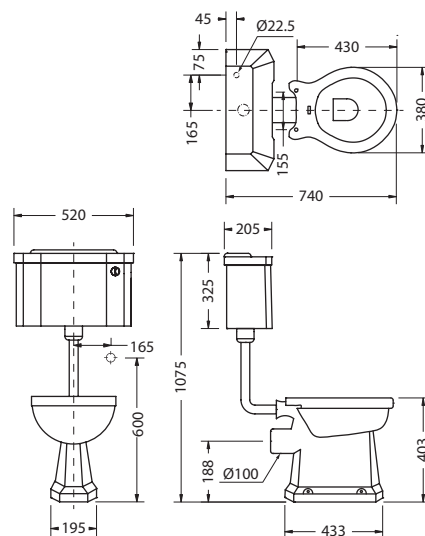

| Цвет | Артикул | Цена |
|-----------------|----------------|------|
| розовый матовый | S54 CHR | 276€ |

Материал: дерево

УНИТАЗ С НИЗКИМ БАЧКОМ

На фото: P2 PINK+T31 CHR+C1 PINK

| Цвет | Артикул | Цена |
|------|-------------------------|--------|
| | P2 PINK+T31 CHR+C1 PINK | 1 450€ |