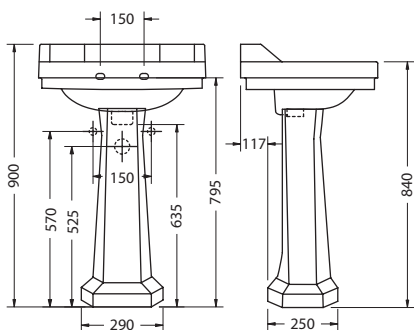

С пьедесталом

На фото: В6 1ТН +Р1

Артикул	Описание	Цена
В6 1ТН, 3ТН	Раковина	166€
Р1	Пьедестал	104€
	Итого:	270€