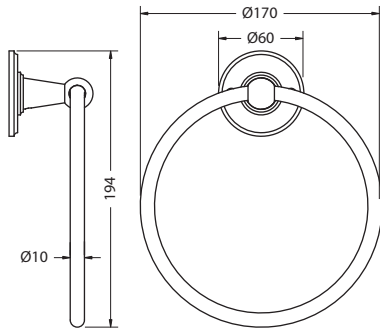

**ПОЛОТЕНЦЕДЕРЖАТЕЛЬ
КРУГЛЫЙ**

На фото:
A3 WAL

A3 CHR

A3 GOLD

Цвет	Артикул	Цена
	A3 CHR	55€
	A3 WAL	75€
	A3 GOLD	82€