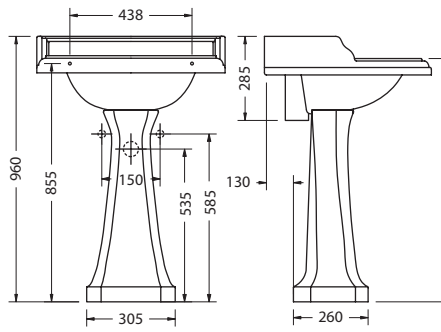

С пьедесталом REGAL

На фото: В14+Р7

Артикул	Описание	Цена
В14	Раковина	499€
Р7	Пьедестал	71€
	Итого:	570€