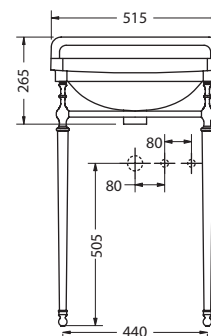

Артикул	Описание	Цена
B8	Раковина	166€
T21A CHR	Подстолье, хром	367€
T21A GOLD	Подстолье, золото	386€
Итого (раковина + подстолье, хром):		533€
Итого (раковина + подстолье, золото):		552€

Материал: раковина - керамика, подстолье - латунь.
B8L - 1 отв. слева.
B8R - 1 отв. справа.
Раковина B8 подходит к мебели, стр. 9.