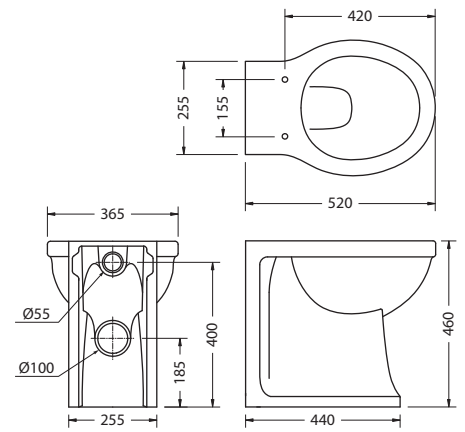

УНИТАЗ ПРИСТЕННЫЙ

На фото: ARC6

Артикул	Цена
ARC6	312€

Материал: керамика.
Комбинируется с инсталляциями разных производителей.
Сиденье для унитаза не входит в комплект и заказывается отдельно.