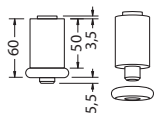

РЕКОМЕНДУЕМЫЕ ОПЦИИ

Т62 Комплект Regal для подстолья, увеличивающий высоту на 60 мм 69€

* При монтаже подстолья с комплектом Regal Т62 необходимо подвод воды и канализацию поднять на 60 мм выше указанных размеров