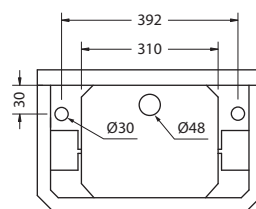

Материал: керамика.

РЕКОМЕНДУЕМЫЕ ОПЦИИ

T3 CHR

Полотенцедержатель,
хром

91€

**РАКОВИНА В8 PINK
НА 2 ОТВЕРСТИЯ**

На фото:
В8 2ТН PINK

| Артикул | Описание | Цена |
|--------------------|----------|------|
| В8 2ТН PINK | Раковина | 502€ |