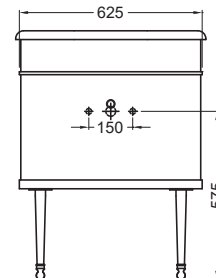

RIVF 11

Ручки для мебели,
золото (2 шт.)

38€

ТУМБА 550 ММ С РАКОВИНОЙ ИЗ ИСКУССТВЕННОГО КАМНЯ

На фото: CH55B + B7E + CHLEGCHR

ТУМБА 650 ММ С РАКОВИНОЙ ИЗ ИСКУССТВЕННОГО КАМНЯ

На фото: CH65G + B8E + CHLEGCHR