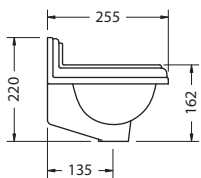

РАКОВИНА P13 НА 1 ОТВЕРСТИЕ

Подвесная

для раковины P13L

для раковины P13R

| Артикул | Описание | Цена |
|------------|----------|------|
| P13 | Раковина | 197€ |

Материал: керамика.
P13L - 1 отв. слева.
P13R - 1 отв. справа.