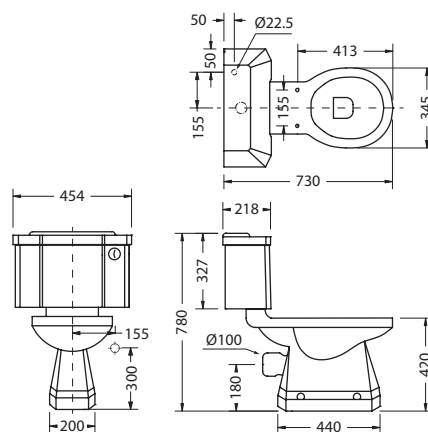

**УНИТАЗ-МОНОБЛОК
С БАЧКОМ 454 мм**

На фото: P5+C3

Цвет	Артикул	Цена
	P5+C3	321€
	P5+C3 BLA	353€
	P5+C3 WAL	372€
	P5 GOLD+C3 GOLD	367€

Материал: керамика.

Сиденье для унитаза не входит в комплект и заказывается отдельно, стр. 72.

Все унитазы оснащены двойной системой слива 3,5/6 литров.

Возможна регулировка двойного смыва на 2,5/4,5 литра для экономии воды.

РЕКОМЕНДУЕМЫЕ ОПЦИИ

		W25	Вентиль подвода воды, хром	51€
		W25 BLA	Вентиль подвода воды, черный/хром	51€
		W25 GOLD	Вентиль подвода воды, золото	60€
		C29	Керамический сифон для унитаза, горизонтальный отвод	104€
		C26	Керамический сифон для унитаза, вертикальный отвод	104€

ЗАПЧАСТИ

	SP8	Ручка керамическая белая, хром	38€
	BX1	Ручка керамическая черная, хром	32€
	WA1	Ручка деревянная, хром	51€
	SP5A	Мех-зм слива/налива, вкл. керам. ручку, хром (для C1, C3)	62€
	SP511	Набор для подключения воды с задней стороны бачка (для C1, C3)	31€
	SP6	Мех-зм слива/налива, вкл. кнопку смыва, хром (для C2)	62€
	SP390 GOLD	Ручка керамическая, золото	37€
	SP387	Декоративные колпачки для чаши унитаза, золото	9€