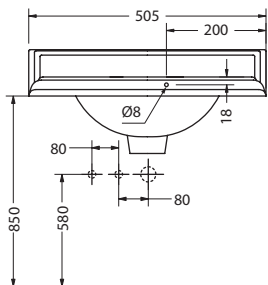

для раковины P13R