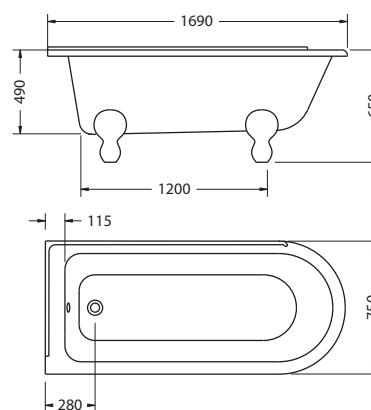

ВАННА УГЛОВАЯ НАМРТОН ПРАВОСТОРОННЯЯ

На фото: E14+L1C

| Артикул | Вес | Цена |
|---------|-------|------|
| E14 | 43 кг | 749€ |

ВАННА УГЛОВАЯ НАМРТОН ЛЕВОСТОРОННЯЯ

На фото: ванна E13+L1C

| Артикул | Вес | Цена |
|---------|-------|------|
| E13 | 43 кг | 749€ |