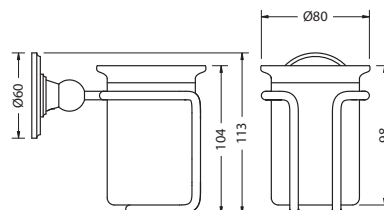

СТАКАН

На фото:

A2 CHR A2 CHR WAL A2 CHR BLA A2 GOLD

Цвет	Артикул	Цена
	A2 CHR	55€
	A2 CHR WAL	75€
	A2 CHR BLA	74€
	A2 GOLD	82€
ЗАПЧАСТИ		
SP2	Стакан керамический	8€