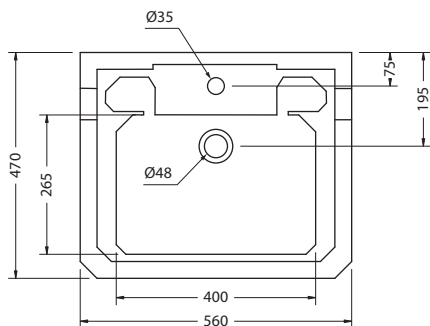

Материал: керамика.

РЕКОМЕНДУЕМЫЕ ОПЦИИ

T6 CHR

Полотенцедержатель,
хром

82€

**РАКОВИНА B4 BLUE
НА 1 ИЛИ 3 ОТВЕРСТИЯ**

На фото:
B4 1TH BLUE+P1 BLUE

| Артикул | Описание | Цена |
|-------------------------|-----------------|--------|
| B4 1TH, 3TH BLUE | Раковина | 627€ |
| P1 BLUE | Подстолье, хром | 376€ |
| Итого: | | 1 003€ |