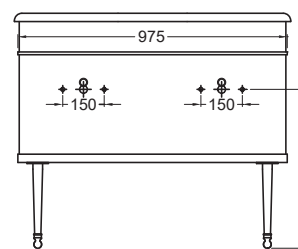

На фото: CH100B + B10DE + CHLEGCHR

| Цвет | Артикул | Описание | Цена |
|-------------------------|---------------|----------------------------|-------|
| | B9E | Раковина | 364€ |
| | CH75G | Тумба, цвет серый матовый | 1067€ |
| | CH75B | Тумба, цвет синий матовый | 1067€ |
| | CH75MB | Тумба, цвет черный матовый | 1067€ |
| Итого (раковина+тумба): | | | 1431€ |