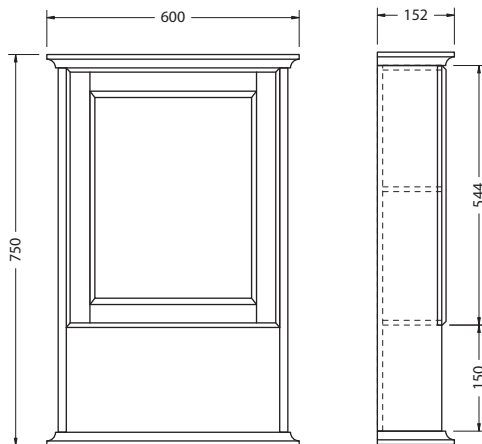

**СТОЛЕШНИЦА ИЗ ИСКУССТВЕННОГО КАМНЯ
СО ВСТРОЕННОЙ РАКОВИНОЙ**

| | | |
|-------------|-------|-------|
| BW13 | белая | 1042€ |
|-------------|-------|-------|

ЗЕРКАЛЬНЫЙ ШКАФ ПОДВЕСНОЙ

На фото:

EU4D

EU4W-R