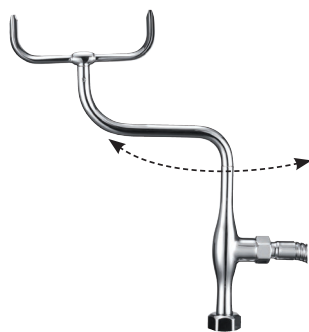

Шланги с большим внутренним диаметром

Внутренний диаметр всех наших шлангов составляет 11 мм, в отличие от стандартных 8 мм. Такой диаметр предусмотрен для увеличенного потока воды (как минимум на 33%) – особенно важно для домов с низким давлением воды.