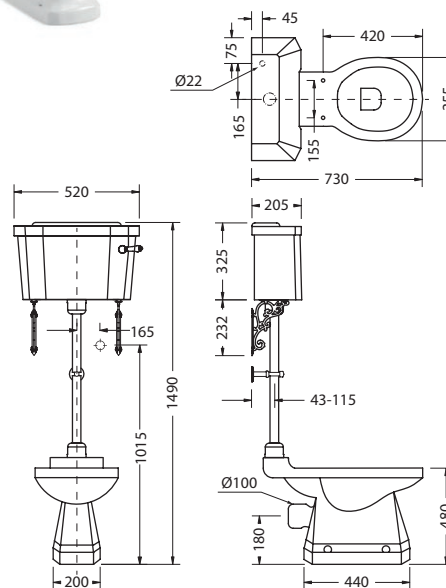

**УНИТАЗ REGAL
СО СРЕДНИМ БАЧКОМ 520 ММ**

На фото: P12+T33 CHR+C1

Цвет	Артикул	Цена
	P12+T33 CHR+C1	675€
	P12+T33 CHR+C1 BLA	707€
	P12+T33 CHR+C1 WAL	726€
	P12 GOLD+T33 GOL+C1 GOLD	739€

Материал: чаша унитаза и бачок – керамика, труба – латунь.
Общая высота унитаза от 1425 до 1125 мм.
Труба может быть подрезана на 300 мм.
Сиденье для унитаза не входит в комплект и заказывается отдельно, стр. 72.
Все унитазы оснащены двойной системой слива 3,5/6 литров.
Возможна регулировка двойного смыва на 2,5/4,5 литра для экономии воды.

РЕКОМЕНДУЕМЫЕ ОПЦИИ

	W25	Вентиль подвода воды, хром	51€
	W25 BLA	Вентиль подвода воды, черный/хром	51€
	W25 GOLD	Вентиль подвода воды, золото	60€
	C29	Керамический сифон для унитаза, горизонтальный отвод	104€
	C26	Керамический сифон для унитаза, вертикальный отвод	104€

ЗАПЧАСТИ

	SP8	Ручка керамическая белая, хром	38€
	BX1	Ручка керамическая черная, хром	32€
	WA1	Ручка деревянная, хром	51€
	SP5A	Мех-зм слива/налива, вкл. керам. ручку, хром (для C1, C3)	62€
	SP511	Набор для подключения воды с задней стороны бачка (для C1, C3)	31€
	SP390 GOLD	Ручка керамическая, золото	37€
	SP387	Декоративные колпачки для чаши унитаза, золото	9€