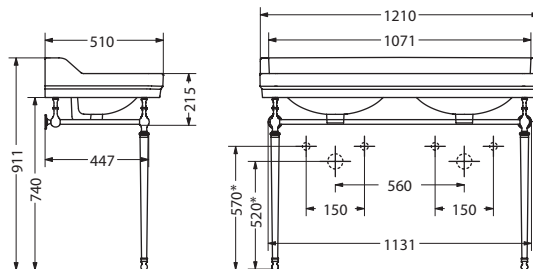

С подстольем
На фото: B21 3TH+T51 CHR

Цвет	Артикул	Описание	Цена
	B21 1TH, 3TH	Раковина	686€
	T51 CHR	Подстолье, хром	579€
	T51 GOLD	Подстолье, золото	597€
Итого (раковина+подстолье, хром):			1 265€
Итого (раковина+подстолье, золото):			1 283€

Материал: раковина - керамика, подстолье - латунь.

РЕКОМЕНДУЕМЫЕ ОПЦИИ

	T62	Комплект Regal для подстолья, увеличивающий высоту на 60 мм, хром/золото	69€
	T62 GOLD		91€

* При монтаже подстолья с комплектом Regal T62 необходимо подвод воды и канализацию поднять на 60 мм выше указанных размеров