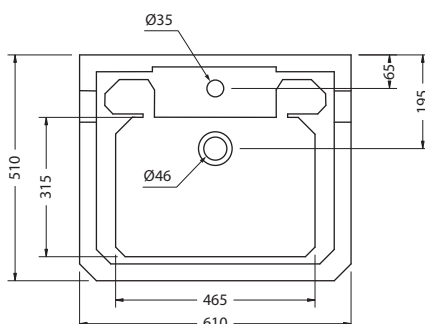

Материал: керамика.

РЕКОМЕНДУЕМЫЕ ОПЦИИ

T1 CHR

Полотенцедержатель,
хром

82€

**РАКОВИНА B5 GREY
НА 1 ИЛИ 3 ОТВЕРСТИЯ**

На фото:
B5 1TH GREY+P1 GREY

| Артикул | Описание | Цена |
|-------------------------|-----------------|--------|
| B5 1TH, 3TH GREY | Раковина | 627€ |
| P1 GREY | Подстолье, хром | 376€ |
| Итого: | | 1 003€ |