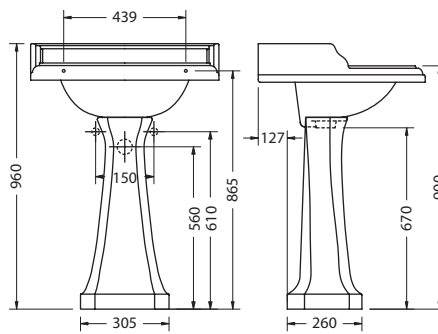

С пьедесталом REGAL

На фото: В15 1ТН+Р7

Артикул	Описание	Цена
В15 1 ТН, 2ТН, 3ТН	Раковина	499€
Р7	Пьедестал	71€
Итого:		570€