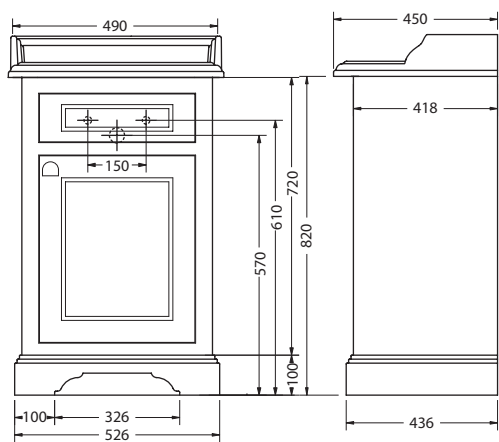

**ТУМБА ПОД РАКОВИНУ
С ДВЕРЦЕЙ**

На фото: FC80-R + B20 1TH

Цвет	Артикул	Описание	Цена
	FC8W-R	Тумба, цвет белый матовый	557€
	FC8S-R	Тумба, цвет песочный матовый	557€
	FC80-R	Тумба, цвет темно-оливковый матовый	557€

Материал: МДФ, фурнитура - хром.
Дверцы оборудованы доводчиками.

ПОДХОДЯТ РАКОВИНЫ:

B20	стр. 23	395€