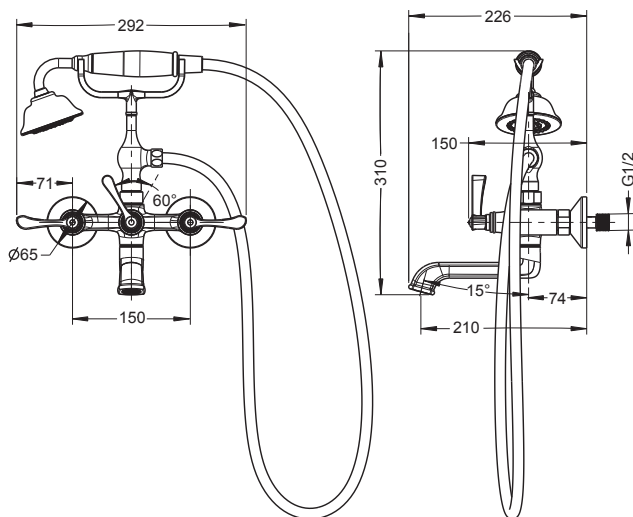

| | | | |
|--|-----|------------------------------------|-----|
| | W11 | Нажимная пробка слива для раковины | 28€ |
| | W18 | Слив для раковины Flip Top | 42€ |

СМЕСИТЕЛЬ НАСТЕННЫЙ ДЛЯ ВАННЫ

На фото: R-11-04-W-PC