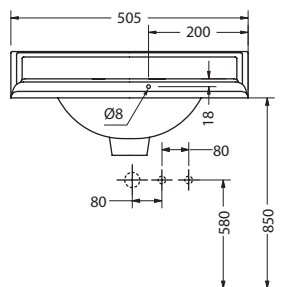

Артикул	Описание	Цена
P13	Раковина	197€

Материал: керамика.
P13L - 1 отв. слева.
P13R - 1 отв. справа.