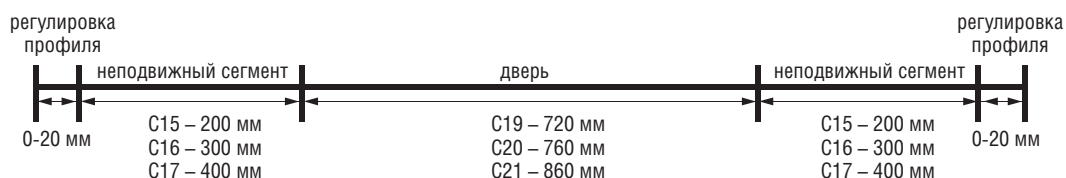

Расчет размера от 1120 до 1700 мм