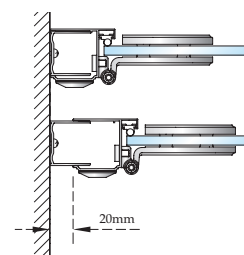

| Размер, мм | Артикул | Цена |
|------------|------------|------|
| 660 - 680 | C11 | 169€ |
| 720 - 740 | C12 | 210€ |
| 760 - 780 | C13 | 416€ |
| 860 - 880 | C14 | 437€ |

Материал профилей - рифленый алюминий.
Толщина стекла подвижных элементов - 8 мм
с грязе-водоотталкивающим покрытием.
Высота всех душевых ограждений (h)=1950 мм.
Данные двери являются реверсивными (L/R).
Запчасти стр. 90.