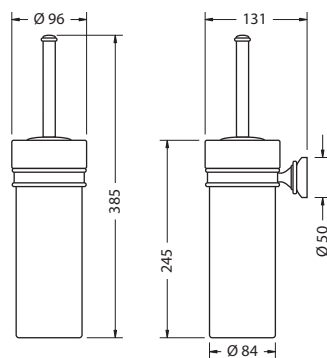

Цвет	Артикул	Цена
	RA53	79€