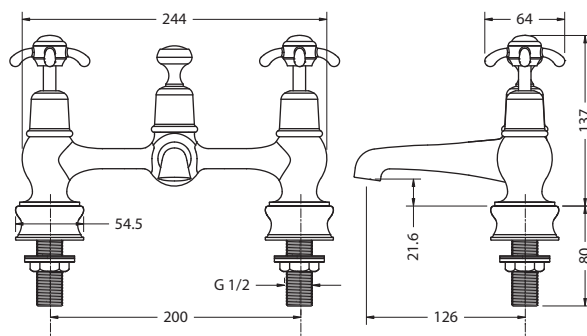

G 1 1/4

Цвет	Артикул	Цена
	CLR10, ANR10, BIR10, KER10	389€
	CLR10 BLA, ANR10 BLA, BIR10 BLA, KER10 BLA	400€
	KER10 WAL	412€

Материал: корпус – латунь.
В комплект входит: выпрямитель и аэратор Neoregl.
Максимальное давление воды в системе 3 ATM.

ВЕНТИЛИ ДЛЯ СМЕСИТЕЛЕЙ