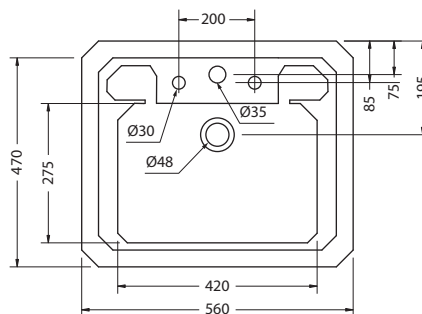

Материал: керамика.

РЕКОМЕНДУЕМЫЕ ОПЦИИ

T1 CHR

Полотенцедержатель,
хром

82€

**РАКОВИНА В2
НА 3 ОТВЕРСТИЯ**

РАКОВИНЫ

С подстольем