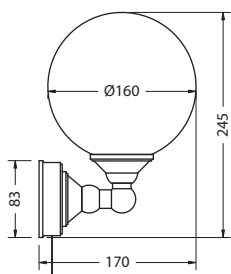

СВЕТИЛЬНИК С ШНУРОВЫМ ВЫКЛЮЧАТЕЛЕМ

На фото: T50

Цвет	Артикул	Цена
	T50	151€
ЗАПЧАСТИ		
	SP125 Плафон	32€