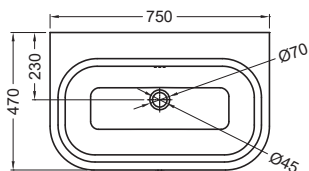

ТУМБА 750 ММ С РАКОВИНОЙ ИЗ ИСКУССТВЕННОГО КАМНЯ

На фото: CH75MB + B9E + CHLEGCHR