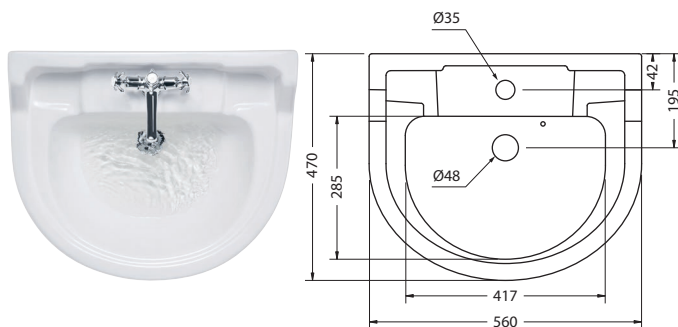

РЕКОМЕНДУЕМЫЕ ОПЦИИ

T4 CHR

Полотенцедержатель, хром

119€

**РАКОВИНА В6
НА 1 ИЛИ 3 ОТВЕРСТИЯ**

С подстольем

На фото: В6 1ТН +Т24А CHR

| Цвет | Артикул | Описание | Цена |
|-------------------------------------------------------------------------------------|--------------------|-------------------|------|
| | В6 1ТН, 3ТН | Раковина | 166€ |
|  | T24A CHR | Подстолье, хром | 395€ |
|  | T24A GOLD | Подстолье, золото | 413€ |
| Итого (раковина+подстолье хром): | | | 561€ |
| Итого (раковина+подстолье, золото): | | | 579€ |