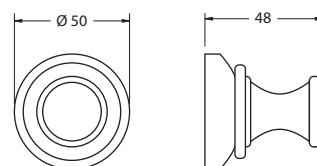

Цвет	Артикул	Цена
	RA52	29€