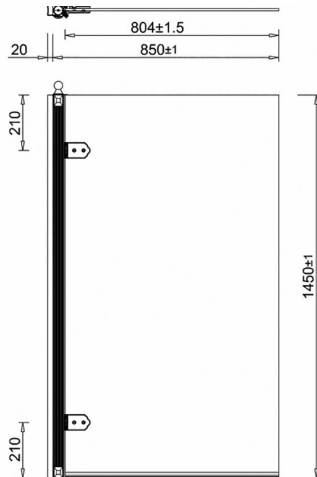

**ШТОРКА
ДЛЯ ВАННЫ**

Цвет	Артикул	Размеры, мм	Цена
	C9	850 x 1450	458€