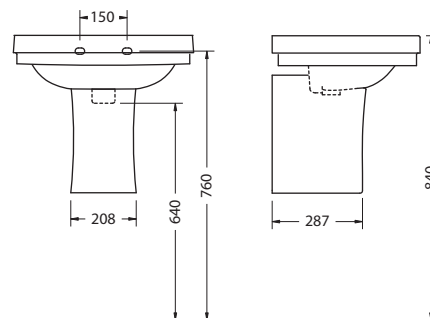

С полупьедесталом

На фото: В2 3ТН+Р8

Цвет	Артикул	Описание	Цена
	В2 3ТН	Раковина	114€
	Т22А CHR	Подстолье, хром	395€
	Т22А GOLD	Подстолье, золото	413€
Итого (раковина+подстолье, хром):			509€
Итого (раковина+подстолье, золото):			527€

Материал: раковина - керамика, подстолье - латунь.

РЕКОМЕНДУЕМЫЕ ОПЦИИ

	T62	Комплект Regal для подстолья, увеличивающий высоту на 60 мм, хром/золото	69€
	T62 GOLD		91€

* При монтаже подстолья с комплектом Regal T62 необходимо подвод воды и канализацию поднять на 60 мм выше указанных размеров

Артикул	Описание	Цена
В2 3ТН	Раковина	114€
Р8	Полупьедестал	124€
Итого:		238€

Материал: керамика.

РЕКОМЕНДУЕМЫЕ ОПЦИИ

	T1 CHR	Полотенцедержатель, хром	82€