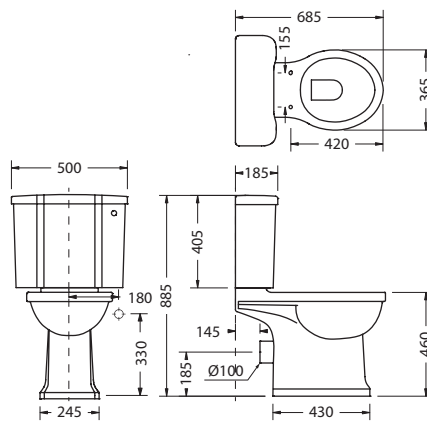

УНИТАЗ-МОНОБЛОК

На фото: ARC3+ARC5

Цвет	Артикул	Цена
	ARC3+ARC5+A69 CHR	631€
	ARC3+ARC5	593€

Выпуск воды - горизонтальный.