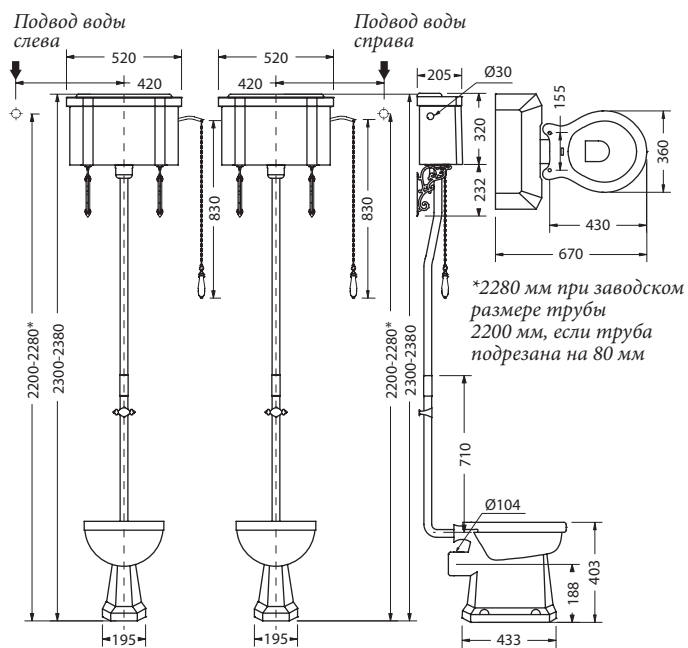

**УНИТАЗ
С ВЫСОКИМ БАЧКОМ**
На фото: P2 PINK+T30 CHR+C28S PINK

Цвет	Артикул	Цена
	P2 PINK+T30 CHR+C28S PINK	1 603€

Материал: керамика.

РЕКОМЕНДУЕМЫЕ ОПЦИИ

**C29
PINK**

Керамический сифон для унитаза, горизонтальный отвод 150€

**C26
PINK**

Керамический сифон для унитаза, вертикальный отвод 150€

Цвет	Артикул	Цена
розовый матовый	S54 CHR	276€

Материал: дерево