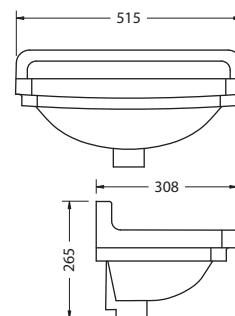

Материал: керамика.

РЕКОМЕНДУЕМЫЕ ОПЦИИ

T3 CHR

Полотенцедержатель,
хром

91€

**РАКОВИНА B8 GREY
НА 2 ОТВЕРСТИЯ**

На фото:
B8 2TH GREY

| Артикул | Описание | Цена |
|--------------------|----------|------|
| B8 2TH GREY | Раковина | 502€ |