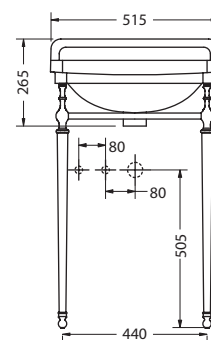

для раковины B8R