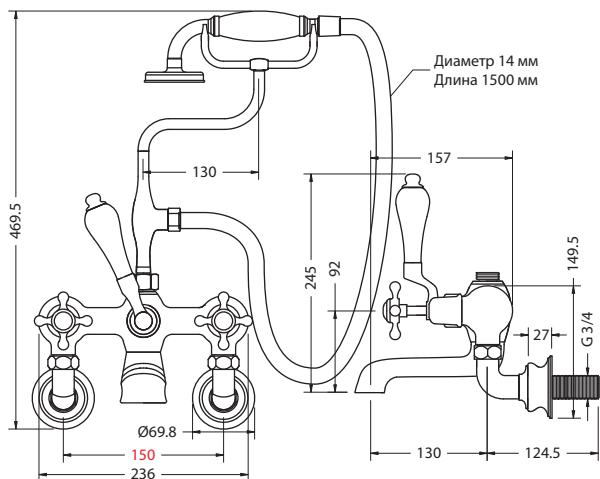

СМЕСИТЕЛЬ НАСТЕННЫЙ
REGENT

На фото:

CLR17A

CLR17 GOLD

Цвет	Артикул	Цена
	CLR17A, ANR17A, BIR17A	611€
	CLR17A BLA, ANR17A BLA, BIR17A BLA	671€
	CLR17 GOLD (межосевое расстояние 180 мм)*	632€

Материал: корпус – латунь.
В комплект входит: выпрямитель и аэратор Neoperl.
Максимальное давление воды в системе 3 ATM.

ВЕНТИЛИ ДЛЯ СМЕСИТЕЛЕЙ

CL	AN	BI	
CL BLA	AN BLA	BI BLA	
CL GOLD			

ЗАПЧАСТИ

	SP67	Картридж горячей воды	14€
	SP68	Картридж холодной воды	25€
	SP191	Механизм дивертера (часть 1)	19€
	SP200	Механизм дивертера (часть 2)	19€
	SP378	Ручка дивертера, керамическая, хром	48€
	BX10	Ручка дивертера, керамическая, черный/хром	22€

* Подробная техкарта на сайте