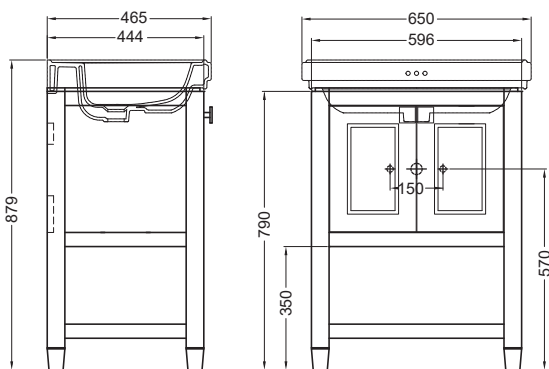

| | |
|---------------------------|------------|
| КОМПЛЕКТУЮЩИЕ..... | 166 |
|---------------------------|------------|

МЕБЕЛЬ

Burlington®

ТУМБА ПОД РАКОВИНУ С ДВЕРЦАМИ

На фото: RIVF650B + RIV2 3TH

| Цвет | Артикул | Описание | Цена |
|------|----------|-----------------------------|------|
| | RIVF650W | Тумба, цвет белый матовый | 851€ |
| | RIVF650B | Тумба, цвет синий матовый | 851€ |
| | RIVF650P | Тумба, цвет розовый матовый | 851€ |