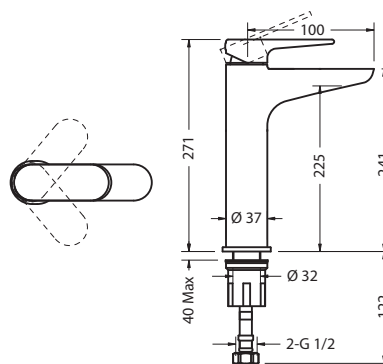

**СМЕСИТЕЛЬ
ОДНОРЫЧАЖНЫЙ ВЫСОКИЙ**

На фото: RCH34

Цвет	Артикул	Цена
	RCH34	157€

Материал: корпус – латунь.
Максимальное давление воды в системе 3 атм.

РЕКОМЕНДУЕМЫЕ ОПЦИИ

W11

Нажимная пробка слива для раковины

28€