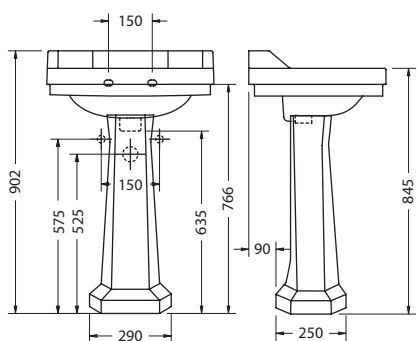

Материал: керамика.

РЕКОМЕНДУЕМЫЕ ОПЦИИ

T6 CHR

Полотенцедержатель,
хром

82€

**РАКОВИНА B4 BLUE
НА 1 ИЛИ 3 ОТВЕРСТИЯ**

На фото:
B4 1TH BLUE+P1 BLUE

| Артикул | Описание | Цена |
|-------------------------|-----------------|--------|
| B4 1TH, 3TH BLUE | Раковина | 627€ |
| P1 BLUE | Подстолье, хром | 376€ |
| Итого: | | 1 003€ |