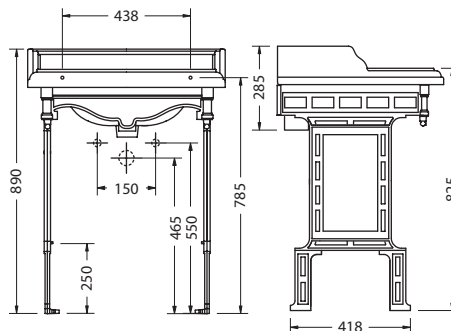

**РАКОВИНА В14
СО СКРЫТЫМ СЛИВОМ-ПЕРЕЛИВОМ НА 2 ОТВЕРСТИЯ***

РАКОВИНЫ

С подстольем

На фото: B14+T38 ALU

Цвет	Артикул	Описание	Цена
	B14	Раковина	499€
	T49A CHR	Подстолье, хром	422€
Итого (раковина+подстолье, хром):			921€

РЕКОМЕНДУЕМЫЕ ОПЦИИ

	T62	Комплект Regal для подстолья T49A CHR, увеличивающий высоту на 60 мм	69€

* При монтаже подстолья с комплектом Regal T62 необходимо подвод воды и канализацию поднять на 60 мм выше указанных размеров

Цвет	Артикул	Описание	Цена
	B14	Раковина	499€
	T38 ALU	Подстолье алюминиевое, цвет полированный алюминий	635€
	T48 BLA	Подстолье алюминиевое, цвет черный	635€
	T43 WHI	Подстолье алюминиевое, цвет белый	635€
Итого (раковина+подстолье):			1 134€

Материал: раковина - керамика, подстолье - латунь или алюминий.
Раковина B14 подходит к мебели, стр. 8.

* для раковин B14 необходимо заказывать модель смесителя см. стр. 106.

nanogLAZE ceramic that stays cleaner. Все керамические изделия Burlington покрыты специальной глазурью "Nano Glaze", которая дольше сохраняет поверхность чистой.