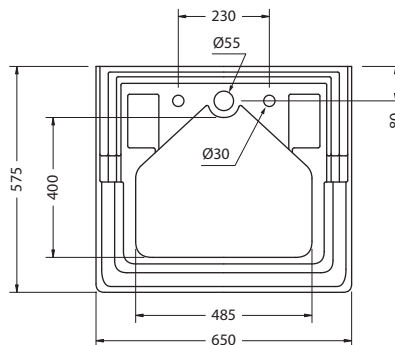

**РАКОВИНА В14
СО СКРЫТЫМ СЛИВОМ-ПЕРЕЛИВОМ НА 2 ОТВЕРСТИЯ***