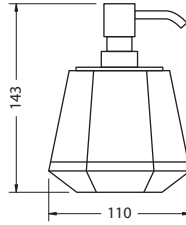

ДОЗАТОР НАСТОЛЬНЫЙ

На фото: A20C CHR

Цвет	Артикул	Цена
	A20C CHR	122€