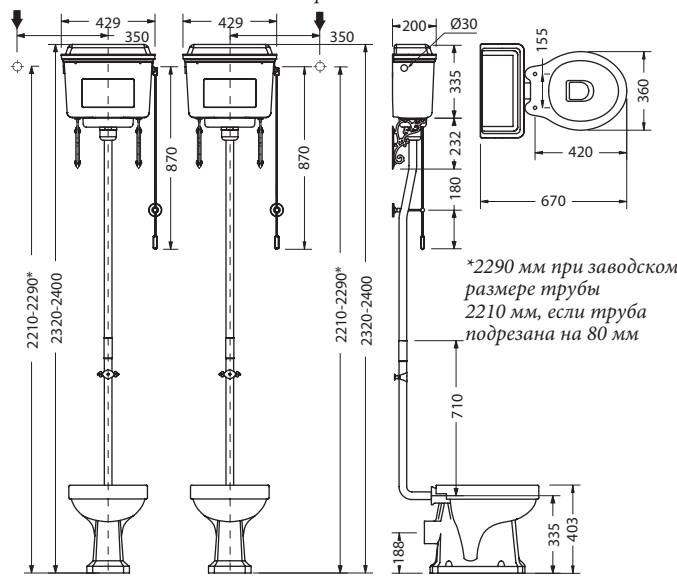

Подвод воды слева

Подвод воды справа

Цвет трубы	Цвет бачка	Артикул	Цена
		P2+T30 CHR+T58 ALU	1 153€
		P2+T30 CHR+T59 WHI	1 153€
		P2+T30 CHR+T70 CHR	1 267€
		P2+T30 CHR+T60 BLA	1 153€

Материал: чаша унитаза – керамика, бачок – алюминий, труба – латунь.
Общая высота от 2400 мм до 2320 мм. Труба может быть подрезана на 80 мм.
Сиденье для унитаза не входит в комплект и заказывается отдельно, стр. 72.
Подвод воды возможен с обеих сторон бачка. Горизонтальный выпуск воды.
Все унитазы оснащены двойной системой слива 3,5/6 литров.
Возможна регулировка двойного смыва на 2,5/4,5 литра для экономии воды.

РЕКОМЕНДУЕМЫЕ ОПЦИИ

		W25	Вентиль подвода воды, хром	51€
		W25 BLA	Вентиль подвода воды, черный/хром	51€
		W25 GOLD	Вентиль подвода воды, золото	60€
		C29	Керамический сифон для унитаза, горизонтальный отвод	104€
		C26	Керамический сифон для унитаза, вертикальный отвод	104€

УНИТАЗ С ВЫСОКИМ КЕРАМИЧЕСКИМ БАЧКОМ

На фото: