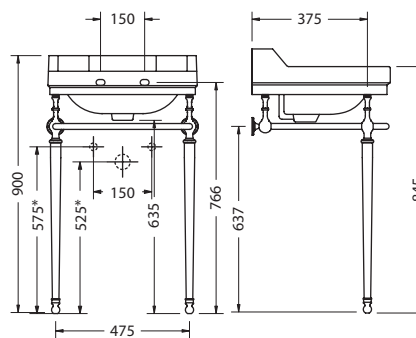

С подстольем

На фото: В4 3ТН JET+T22A CHR

Цвет	Артикул	Описание	Цена
	В4 1ТН, 3ТН JET	Раковина	627€
	T22A CHR	Подстолье, хром	395€
Итого:			1 022€

Материал: раковина - керамика, подстолье - латунь.

РЕКОМЕНДУЕМЫЕ ОПЦИИ

	T62	Комплект Regal для подстолья, увеличивающий высоту на 60 мм	69€

* При монтаже подстолья с комплектом Regal T62 необходимо подвод воды и канализацию поднять на 60 мм выше указанных размеров