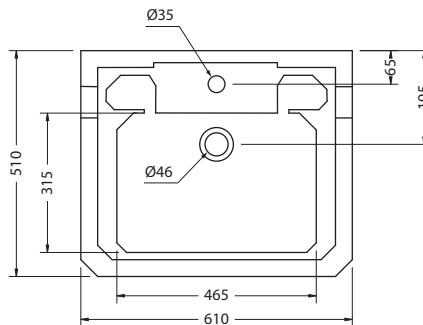

**РАКОВИНА В5
НА 1 ИЛИ 3 ОТВЕРСТИЯ**

РАКОВИНЫ