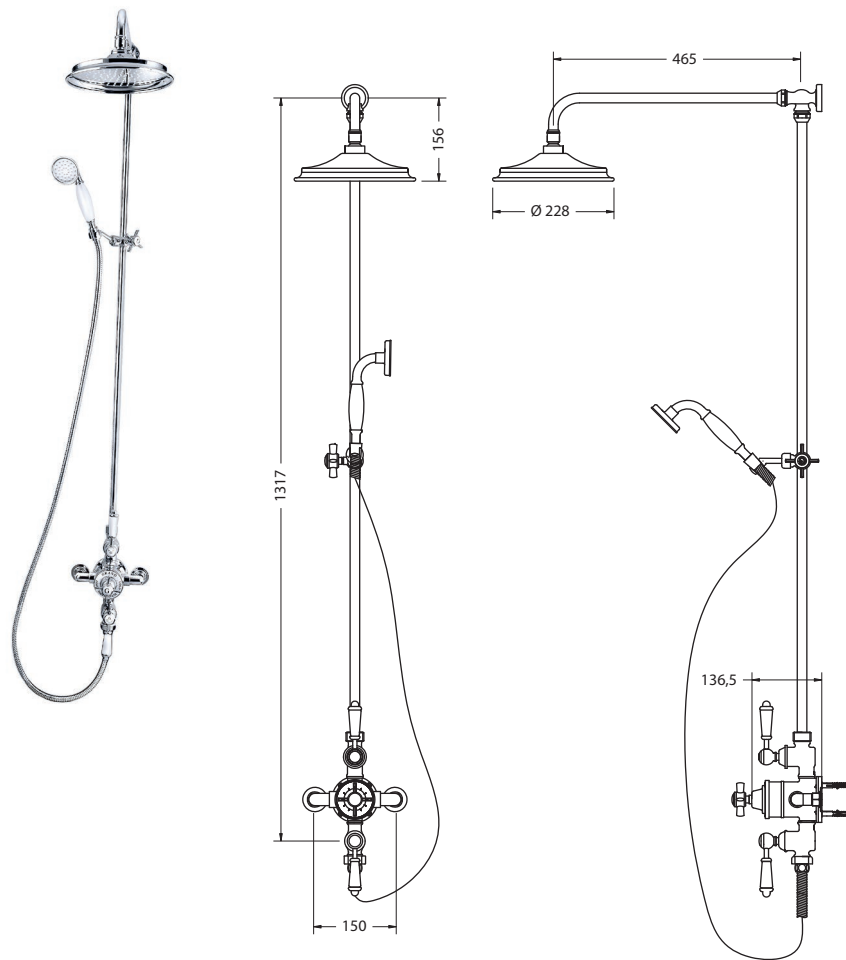

* замена ручек невозможна

ДУШЕВЫЕ
КОМПЛЕКТЫ

SAVOY

Burlington®

ВНЕШНИЙ ТЕРМОСТАТ НА 2 ВЫПУСКА

На фото: PLW63+PLW64+PLW65

| Отделка | Артикул | Цена |
|-------------------------------------------------------------------------------------|--------------------------|------|
|  | PLW63+PLW64+PLW65 | 924€ |