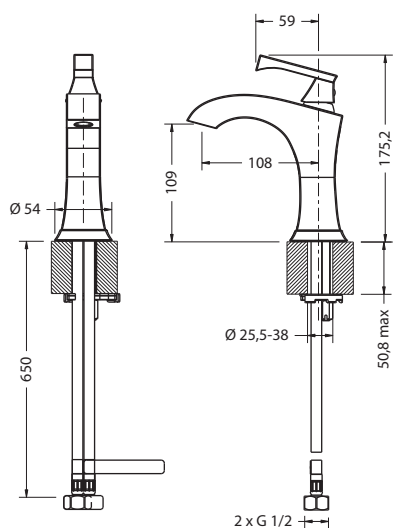

**СМЕСИТЕЛЬ
ОДНОРЫЧАЖНЫЙ**

На фото: R-14-01-PC

Цвет	Артикул	Цена
	R-14-01-PC	283€