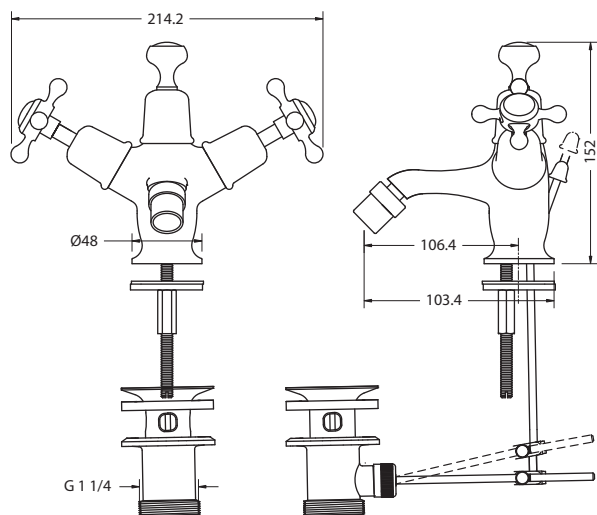

**СМЕСИТЕЛЬ
С ДОННЫМ КЛАПАНОМ**

На фото: CL13

Цвет	Артикул	Цена
	CL13, AN13, BI13, KE13	227€
	CL13 BLA, AN13 BLA, BI13 BLA, KE13 BLA	238€
	KE13 WAL	250€