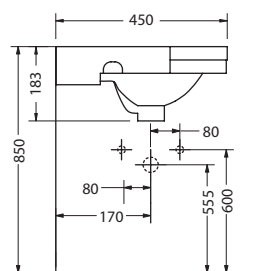

РАКОВИНА B10 УГЛОВАЯ НА 1 ОТВЕРСТИЕ

Подвесная

| Артикул | Описание | Цена |
|------------|----------|------|
| B10 | Раковина | 145€ |

Материал: керамика.

РЕКОМЕНДУЕМЫЕ ОПЦИИ

T8 CHR

Полотенце-держатель, хром