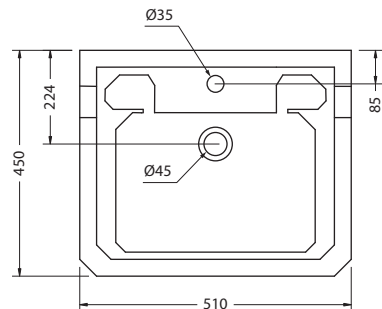

**РАКОВИНА B20
НА 1 ИЛИ 3 ОТВЕРСТИЯ**