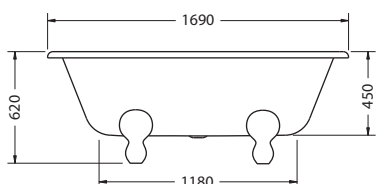

Материал: алюминий.

**ВАННА WINDSOR
СВОБОДНОСТОЯЩАЯ**

На фото: E3+L2C

| Артикул | Вес | Цена |
|-----------|-------|------|
| E3 | 45 кг | 749€ |

**ВАННА AVANTGARDE
ПРИСТЕННАЯ**

На фото: T12D+L1C

| Артикул | Вес | Цена |
|-------------|-------|--------|
| T12D | 48 кг | 1 145€ |