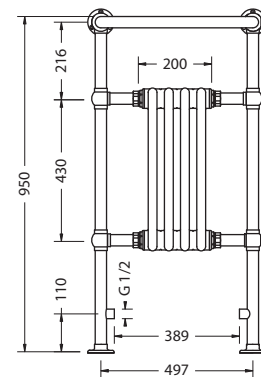

НАПОЛЬНЫЙ BLOOMSBURY / BRUTON

На фото:

R2 CHR

R2 CHR BLA

Цвет	Артикул	Цена
	R2 CHR / ARCR2 CHR	718€
	R2 CHR BLA	708€

Рассчитан исключительно на замкнутый контур системы отопления.

РЕКОМЕНДУЕМЫЕ ОПЦИИ

		R6 CHR	Угловой вентиль, хром	53€
		R6 CHR BLA	Угловой вентиль, черный/хром	53€
		ARCR6 CHR	Угловой вентиль, хром	115€
		R9 CHR	ТЭН, 250Ватт, хром	125€