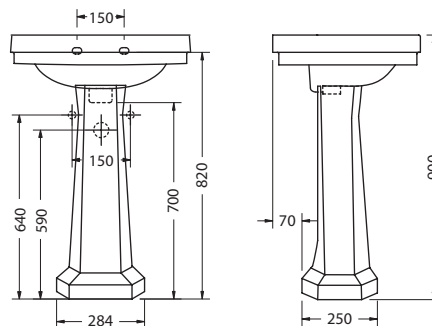

С пьедесталом REGAL

На фото: В2 ЗТН+Р9

Артикул	Описание	Цена
В2 ЗТН	Раковина	114€
Р1	Пьедестал	104€
Итого:		218€

Артикул	Описание	Цена
В2 ЗТН	Раковина	114€
Р9	Пьедестал	124€
Итого:		238€

Материал: керамика.

РЕКОМЕНДУЕМЫЕ ОПЦИИ

T1 CHR

Полотенцедержатель,
хром

82€