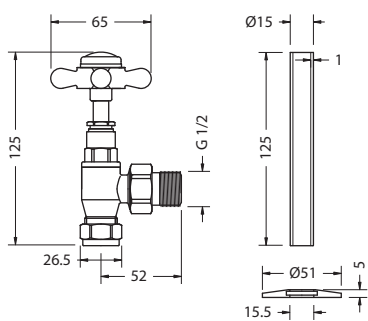

**ТАБЛИЦА ТЕПЛООТДАЧИ ПОЛОТЕНЦЕСУШИТЕЛЕЙ,
ПОДКЛЮЧЕННЫХ К СИСТЕМЕ ЦЕНТРАЛЬНОГО ОТОПЛЕНИЯ**

	$\Delta T = 50^{\circ}C$ Ватт	$\Delta T = 55^{\circ}C$ Ватт	$\Delta T = 60^{\circ}C$ Ватт	БТЕ
Trafalgar / Lansdowne	558	623	688	2346
Bloomsbury / Bruton	387	430	473	1613
Vincent	206	227	246	839
Berkeley	238	263	289	985
Cleaver / Babble	266	294	323	1101

Тепловая мощность полотенцесушителей соответствует единому стандарту EN442.

УГЛОВОЙ ВЕНТИЛЬ

На фото:

R6 CHR

R6 CHR BLA

ТЭН

- R8 CHR 150 Ватт
- R9 CHR 250 Ватт
- R10 CHR 400 Ватт

Комплекты для электрического обогрева имеют степень защиты IP44.