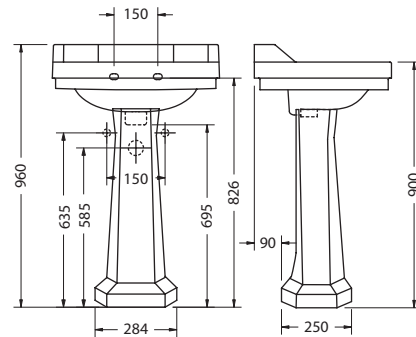

Артикул	Описание	Цена
В4 1ТН, 3ТН	Раковина	135€
Р9	Пьедестал	124€
	Итого:	259€

Материал: керамика.

РЕКОМЕНДУЕМЫЕ ОПЦИИ

T1 CHR

Полотенцедержатель,
хром

82€