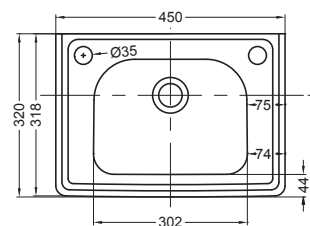

**РАКОВИНА RIV8
НА 2 ОТВЕРСТИЯ**

Подвесная

Артикул	Описание	Цена
RIV8 2ТН	Раковина на 2 отверстия	125€

Материал: керамика.

РЕКОМЕНДУЕМЫЕ ОПЦИИ

	W1	Пробка с цепочкой для раковины	19€
	A49 CHR Хром	Накладка Burlington на отверстие в раковине	20€