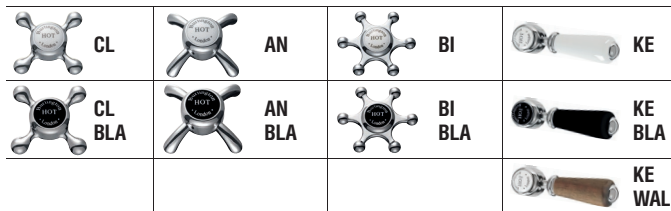

ВЕНТИЛИ ДЛЯ СМЕСИТЕЛЕЙ

ЗАПЧАСТИ

	SP69	Картридж горячей воды	25€
	SP70	Картридж холодной воды	25€
	SP191	Механизм дивертера (часть 1)	19€
	SP200	Механизм дивертера (часть 2)	19€
	SP378	Ручка дивертера, керамическая, хром	48€
	BX10	Ручка дивертера, керамическая, черный/хром	22€