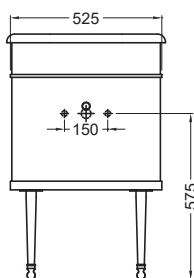

ТУМБА 550 ММ С РАКОВИНОЙ ИЗ ИСКУССТВЕННОГО КАМНЯ

На фото: CH55B + B7E + CHLEGCHR