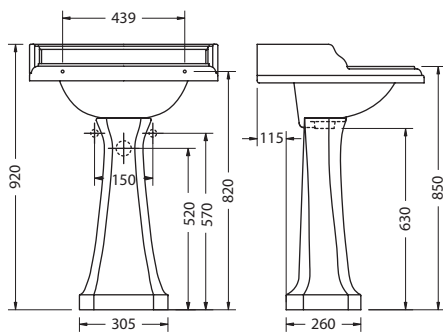

С пьедесталом

На фото: В15 1ТН+Р6

Артикул	Описание	Цена
В15 1ТН, 2ТН, 3ТН	Раковина	499€
Р6	Пьедестал	135€
Итого:		634€