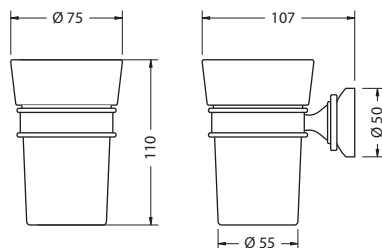

СТАКАН

На фото: RA50

Цвет	Артикул	Цена
	RA50	51€