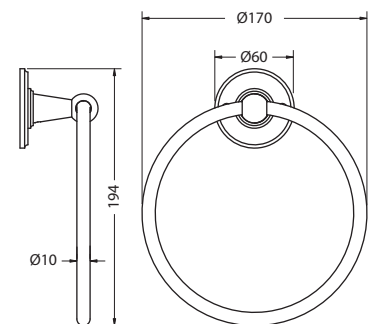

КРЮЧОК

На фото: ARCA14 CHR

| Цвет | Артикул | Цена |
|------|------------|------|
| | ARCA14 CHR | 52€ |

ПОЛОТЕНЦЕДЕРЖАТЕЛЬ КРУГЛЫЙ

На фото: ARCA3 CHR

| Цвет | Артикул | Цена |
|------|-----------|------|
| | ARCA3 CHR | 84€ |