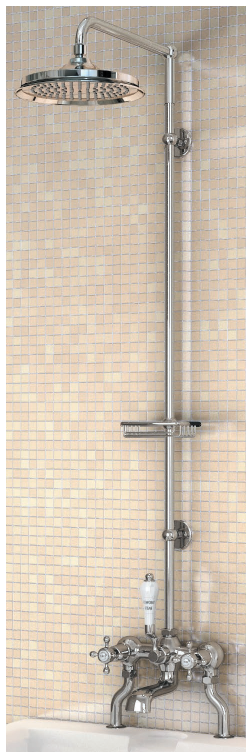

НАБОРТНЫЙ СМЕСИТЕЛЬ ДЛЯ ВАННЫ

На фото: H185-CL (Верхняя лейка V17)

Цвет	Артикул	Цена
	H185-CL, H185-AN, H185-BI, H185-KE	981€