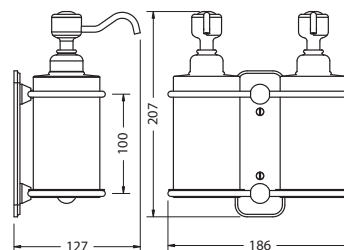

ДОЗАТОР ДВОЙНОЙ

На фото: A20 CHR

Цвет	Артикул	Цена
	A20 CHR	147€
ЗАПЧАСТИ		
SP372	Колба керамическая для дозатора	17€
SP332	Помпа для дозатора	35€
SP701	Блюдце металлическое для дозатора	20€

Материал: латунь, керамика.