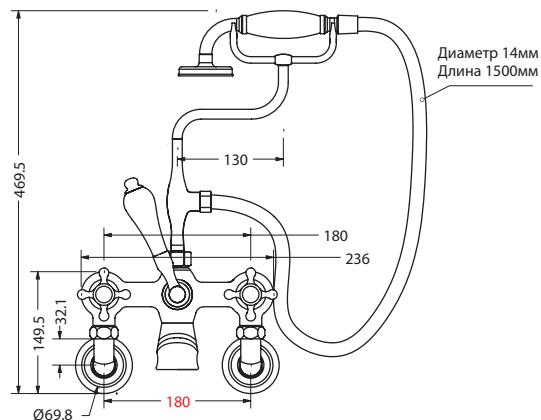

СМЕСИТЕЛЬ НАСТЕННЫЙ
REGENT

На фото:

CLR17A

CLR17 GOLD

Цвет	Артикул	Цена
	CLR17A, ANR17A, BIR17A	611€
	CLR17A BLA, ANR17A BLA, BIR17A BLA	671€
	CLR17 GOLD (межосевое расстояние 180 мм)*	632€

Материал: корпус – латунь.
В комплект входит: выпрямитель и аэратор Neoperl.
Максимальное давление воды в системе 3 ATM.

ВЕНТИЛИ ДЛЯ СМЕСИТЕЛЕЙ

CL	AN	BI	
CL BLA	AN BLA	BI BLA	
CL GOLD			

ЗАПЧАСТИ

	SP67	Картридж горячей воды	14€
	SP68	Картридж холодной воды	25€
	SP191	Механизм дивертера (часть 1)	19€
	SP200	Механизм дивертера (часть 2)	19€
	SP378	Ручка дивертера, керамическая, хром	48€
	BX10	Ручка дивертера, керамическая, черный/хром	22€

* Подробная техкарта на сайте