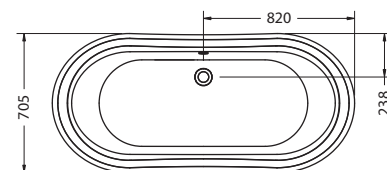

ВАННА LONDON СВОБОДНОСТОЯЩАЯ

На фото: E18

Артикул	Вес	Цена
E18	52кг	1 895€

Материал: TSFR акрил.
Слив-перелив в комплекте.
Ножки не требуются. Не предусмотрен монтаж смесителя на борт ванны.

РЕКОМЕНДУЕМЫЕ ОПЦИИ

		CW3	Сифон с горизонтальным отводом	64€

ВАННА ADMIRAL СВОБОДНОСТОЯЩАЯ (EX. BOAT)

На фото: ET5C

ET5C

ET6C

Артикул	Вес	Цена
ET5C (T5C)	48 кг	2 176€
ET6C (T6C)	60 кг	2 291€

Материал: TSFR акрил.
Ножки не требуются. Ванна имеет переливное отверстие.
Не предусмотрен монтаж смесителя на борт ванны.
Ванна ET6C имеет основание без рельефа.

РЕКОМЕНДУЕМЫЕ ОПЦИИ

		CW3	Сифон с горизонтальным отводом, хром	64€
		CW6/CW7	Слив-перелив автоматический	202€
		W4/CW4/W5/CW5	Слив-перелив с пробкой и цепочкой	147€
		W4/CW4/W5/CW5 BLA		156€
		W4 GOLD		230€

Ванна ET5C –
основание
с рельефом

Ванна ET6C –
основание
без рельефа