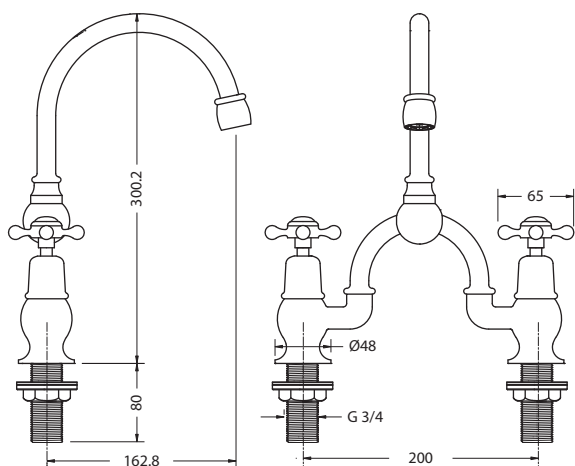

**СМЕСИТЕЛЬ
С ПРОБКОЙ И ЦЕПОЧКОЙ**

На фото: CL27+W1

Цвет	Артикул	Цена
	CL27+W1, AN27+W1, BI27+W1, KE27+W1	322€
	CL27 BLA+W1, AN27 BLA+W1, BI27 BLA+W1, KE27 BLA+W1	322€
	KE27 WAL+W1	345€