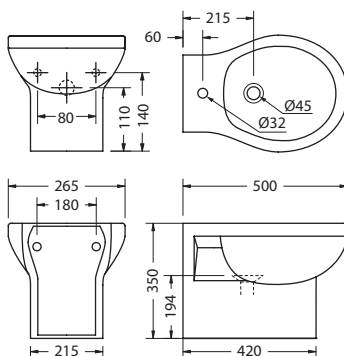

**БИДЕ ПОДВЕСНОЕ
BURLINGTON**

На фото: P11

Цвет	Артикул	Цена
	P11	291€