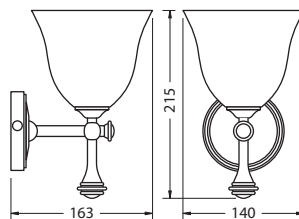

На фото: 1617/BL55 CHR

| Цвет | Артикул | Цена |
|-----------------|----------------------------------------------------------|------|
| | 1617/BL55 CHR | 150€ |
| | 1617-G/BL55 GOL | 150€ |
| ЗАПЧАСТИ | | |
| | 1105-S/SP.BL5355-S Плафон | 21€ |
| | 1105-S/SP.BL5355-B Защитная колба для лампочки | 7€ |