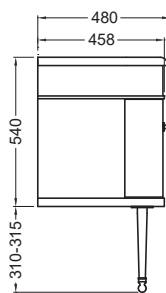

На фото: CH100B + B10DE + CHLEGCHR

| Цвет | Артикул | Описание | Цена |
|-------------------------|---------------|----------------------------|-------|
| | B9E | Раковина | 364€ |
| | CH75G | Тумба, цвет серый матовый | 1067€ |
| | CH75B | Тумба, цвет синий матовый | 1067€ |
| | CH75MB | Тумба, цвет черный матовый | 1067€ |
| Итого (раковина+тумба): | | | 1431€ |