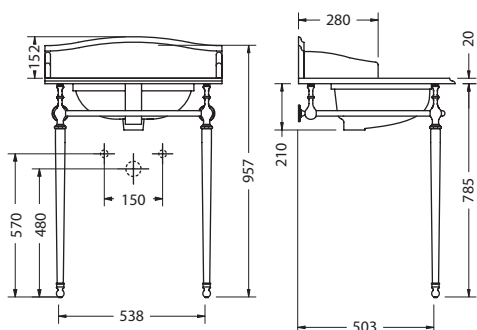

С подстольем

На фото: G1 2TH+ T49A CHR

Цвет	Артикул	Описание	Цена
	G1 1TH, 3TH	Мраморная столешница	937€
	T49A CHR	Подстолье, хром	422€
	T49A GOLD	Подстолье, золото	441€
Итого (столешница+подстолье, хром):			1 359€
Итого (столешница+подстолье, золото):			1 378€

РЕКОМЕНДУЕМЫЕ ОПЦИИ

	T62	Комплект Regal для подстолья, увеличивающий высоту на 60 мм, хром/золото	69€
	T62 GOLD		91€