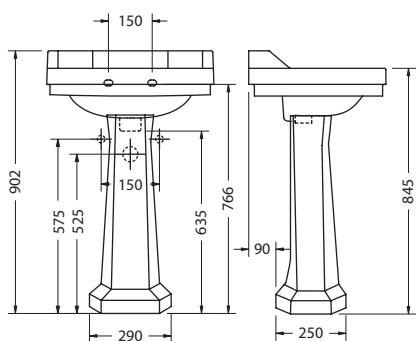

**РАКОВИНА В4 PINK
НА 1 ИЛИ 3 ОТВЕРСТИЯ**

На фото:
В4 1ТН PINK+P1 PINK

Артикул	Описание	Цена
В4 1ТН, 3ТН PINK	Раковина	627€
P1 PINK	Подстолье, хром	376€
Итого:		1 003€

Материал: керамика.

РЕКОМЕНДУЕМЫЕ ОПЦИИ

T1 CHR

Полотенцедержатель,
хром

82€