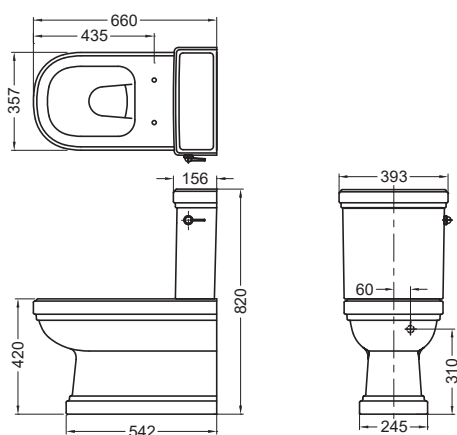

| Артикул | Описание | Цена |
|-------------|------------------------------------|------|
| RIV10+RIV11 | Унитаз-моноблок | 487€ |
| RIV.025 | Сиденье с микролифтом, белое, хром | 150€ |
| Итого: | | 637€ |