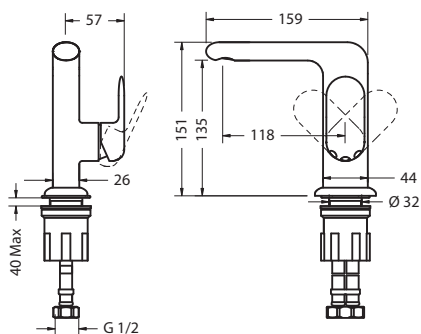

**СМЕСИТЕЛЬ
ОДНОРЫЧАЖНЫЙ**

На фото: RCH32

Цвет	Артикул	Цена
	RCH32	143€