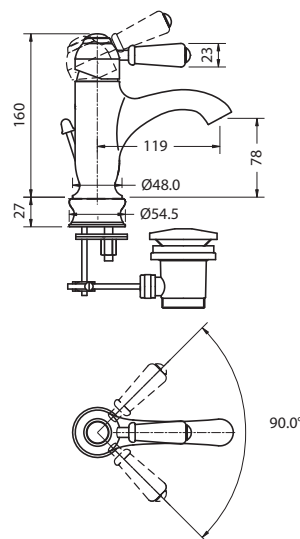

**СМЕСИТЕЛЬ REGENT
ОДНОРЫЧАЖНЫЙ
С ДОННЫМ КЛАПАНОМ**

На фото: CHR22

| Цвет | Артикул | Цена |
|------|-----------|------|
| | CHR22 | 248€ |
| | CHR22 BLA | 284€ |

Материал: корпус – латунь.
В комплект входит: выпрямитель
и аэратор Neoregl.
Максимальное давление воды в системе 3 АТМ.