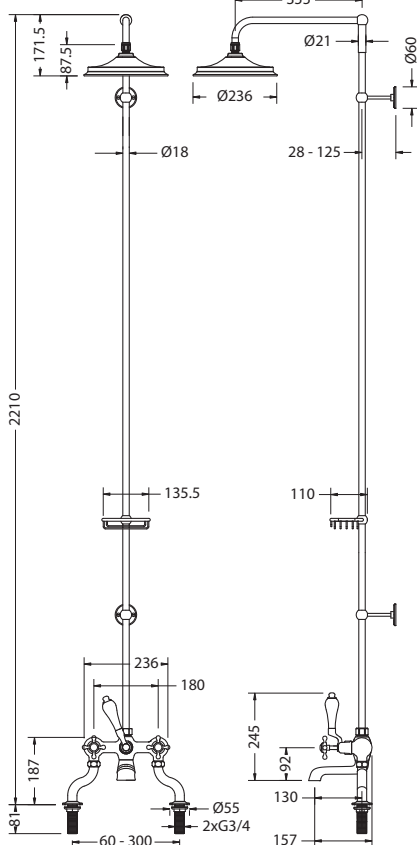

НАБОРТНЫЙ СМЕСИТЕЛЬ ДЛЯ ВАННЫ

На фото: H185-CL (Верхняя лейка V17)

Цвет	Артикул	Цена
	H185-CL, H185-AN, H185-BI, H185-KE	981€