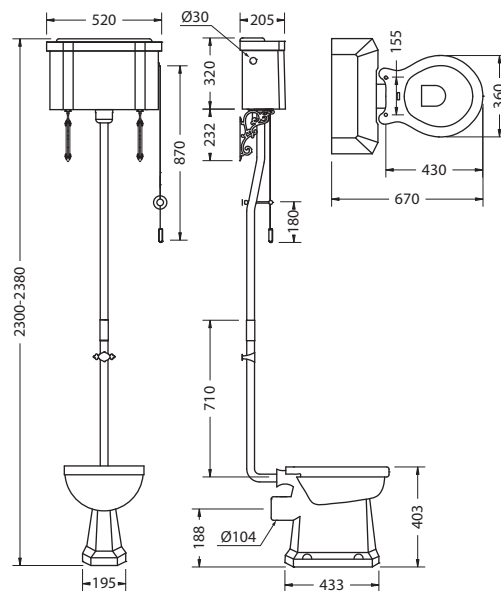

P2+T30 CHR+C5   P2 GOLD+T30 GOLD+C5 GOLD

Цвет трубы	Артикул	Цена
	P2+T30 CHR+C5	819€
	P2 GOLD+T30 GOLD+C5 GOLD	1 021€

Материал: чаша унитаза и бачок – керамика, труба – латунь.
Общая высота от 2380 мм до 2300 мм. Труба может быть подрезана на 80 мм.
Сиденье для унитаза не входит в комплект и заказывается отдельно, стр. 72.
Подвод воды возможен с обеих сторон бачка.
Все унитазы оснащены двойной системой слива 3,5/6 литра для экономии воды.
Возможна регулировка двойного смыва на 2,5/4,5 литра для экономии воды.

ЗАПЧАСТИ

	SP7	Мех-зм слива/налива для бачка, без ручки	74€
	SP14	Металлическая ручка слива, хром	70€
	SP104	Держатель ручки слива, хром	29€
	SP429	Скоба держатель для трубы T30 CHR, хром	17€