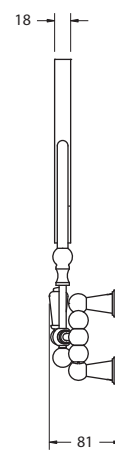

КОСМЕТИЧЕСКОЕ ЗЕРКАЛО

На фото: A57 CHR

Цвет	Артикул	Цена
	A57 CHR	343€

Материал: латунь.