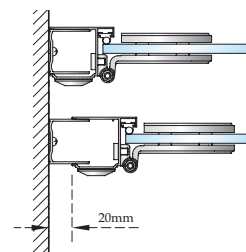

Возможные комбинации		
Размер, мм	Артикул	Цена
1260 - 1300	C15 + C6S	1 050€
1360 - 1400	C15 + C7S	1 102€
	C16 + C6S	1 102€
1460 - 1500	C16 + C7S	1 154€
	C17 + C6S	1 144€
1560 - 1600	C15 + C8S	1 134€
	C17 + C7S	1 196€
1660 - 1700	C16 + C8S	1 186€
1760 - 1800	C17 + C8S	1 228€

Нет вариантов в диапазоне:
- 1300 мм до 1360 мм
- 1400 мм до 1460 мм
- 1500 мм до 1560 мм
- 1600 мм до 1660 мм
- 1700 мм до 1760 мм

Материал профилей - рифленый алюминий.
Толщина стекла подвижных элементов - 8 мм с грязе-водоотталкивающим покрытием.
Высота всех душевых ограждений (h)=1950 мм.
Данные двери являются реверсивными (L/R).
Запчасти стр. 90.