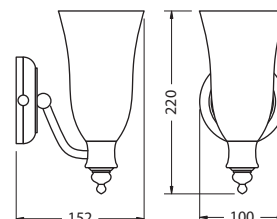

Цвет	Артикул	Цена
	1619/BL54 CHR	143€
ЗАПЧАСТИ		
	1619-S/SP.BL54-S Плафон	28€
	1619-S/SP.BL54-B Защитная колба для лампочки	9€