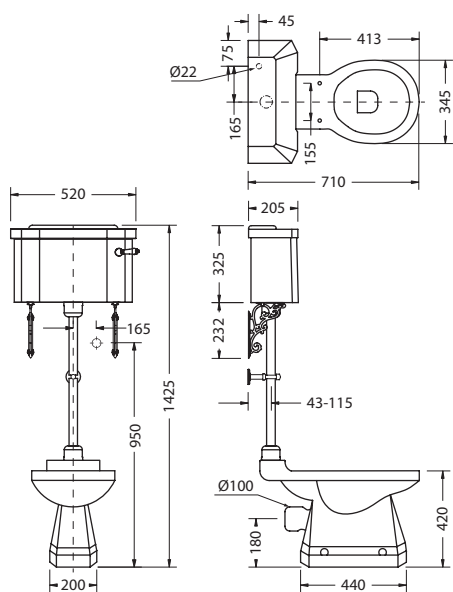

**УНИТАЗ
СО СРЕДНИМ БАЧКОМ 520 мм**
На фото: P5 GREY+T33 CHR+C1 GREY

Цвет	Артикул	Цена
	P5 GREY+T33 CHR+C1 GREY	1 607€

Материал: керамика.