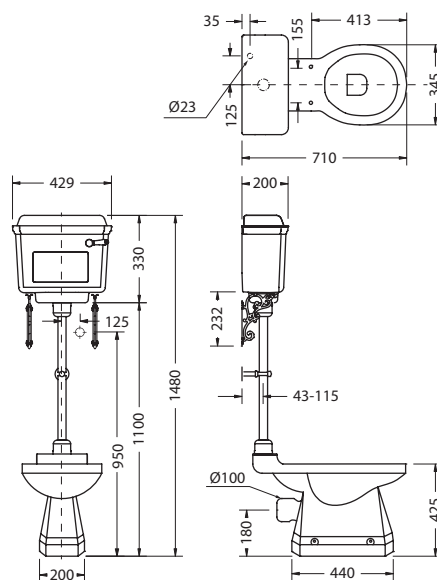

На фото: P20+T33 CHR+T71 CHR

| Цвет | Артикул | Цена |
|------|----------------------------|--------|
| | P20+T33 CHR+T71 CHR | 1 310€ |

Материал: чаша унитаза – керамика, бачок – хромированный алюминий, труба – латунь.
 Общая высота от 1480 до 1180 мм. Труба может быть подрезана на 150 мм.
 Сиденье для унитаза не входит в комплект и заказывается отдельно, стр. 72.
 Все унитазы оснащены двойной системой слива 3,5/6 литров.
 Возможна регулировка двойного смыва на 2,5/4,5 литра для экономии воды.