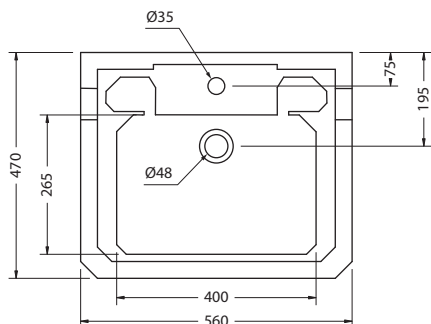

**РАКОВИНА В4 PINK
НА 1 ИЛИ 3 ОТВЕРСТИЯ**

На фото:
В4 1ТН PINK+P1 PINK

Артикул	Описание	Цена
В4 1ТН, 3ТН PINK	Раковина	627€
P1 PINK	Подстолье, хром	376€
Итого:		1 003€

Материал: керамика.

РЕКОМЕНДУЕМЫЕ ОПЦИИ

T1 CHR

Полотенцедержатель,
хром

82€