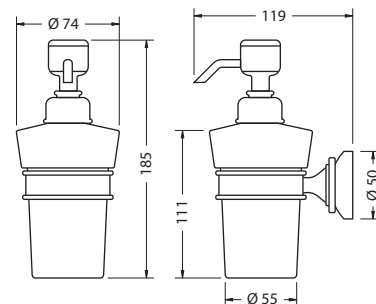

ЕРШИК С КЕРАМИЧЕСКОЙ КОЛБЫ ПОДВЕСНОЙ

На фото: RA53

| Цвет | Артикул | Цена |
|------|---------|------|
| | RA53 | 79€ |

ДОЗАТОР ОДИНАРОНЫЙ

На фото: RA55

| Цвет | Артикул | Цена |
|------|---------|------|
| | RA55 | 73€ |