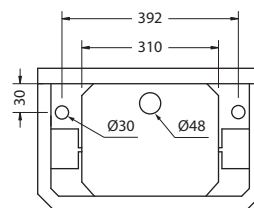

**РАКОВИНА В8 JET
НА 2 ОТВЕРСТИЯ**

Подвесная