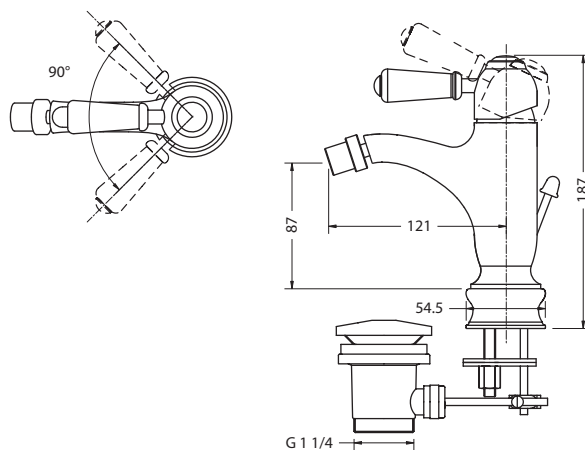

| Цвет | Артикул | Цена |
|------|----------|------|
| | CH23 | 205€ |
| | CH23 BLA | 223€ |

**СМЕСИТЕЛЬ REGENT ОДНОРЫЧАЖНЫЙ
С ДОННЫМ КЛАПАНОМ**

На фото: CHR23

| Цвет | Артикул | Цена |
|------|-----------|------|
| | CHR23 | 231€ |
| | CHR23 BLA | 249€ |