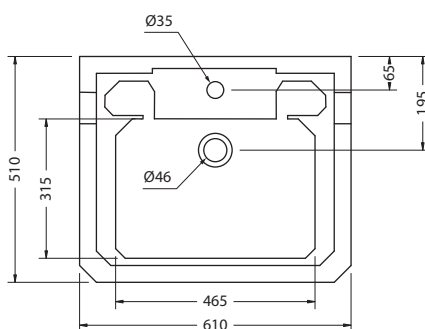

Материал: керамика.

РЕКОМЕНДУЕМЫЕ ОПЦИИ

T1 CHR

Полотенцедержатель,
хром

82€

**РАКОВИНА В5 PINK
НА 1 ИЛИ 3 ОТВЕРСТИЯ**

На фото:
В5 1ТН PINK+P1 PINK

| Артикул | Описание | Цена |
|-------------------------|-----------------|--------|
| В5 1ТН, 3ТН PINK | Раковина | 627€ |
| P1 PINK | Подстолье, хром | 376€ |
| Итого: | | 1 003€ |