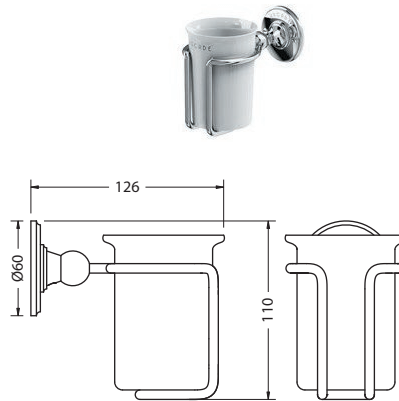

СТАКАН

На фото: ARCA2 CHR

Цвет	Артикул	Цена
	ARCA2 CHR	84€

ЗАПЧАСТИ

ARCSP2	Стакан керамический	13€