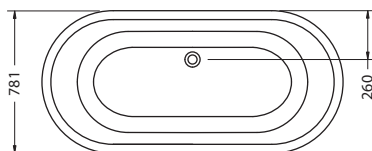

**ВАННА BALTAZAR
СВОБОДНОСТОЯЩАЯ, ХРОМ**

На фото: N25CS

Цвет	Артикул	Вес	Цена
	N25CS	111 кг	5 509€

Материал: искусственный камень.
Ножки не требуются.
Ванна имеет переливное отверстие.
Не предусмотрен монтаж смесителя на борт ванны.

РЕКОМЕНДУЕМЫЕ ОПЦИИ

		CW11	Слив-перелив, хром	139€