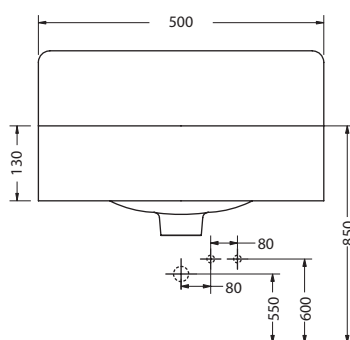

**РАКОВИНА ARC500
С 1 ОТВЕРСТИЕМ СПРАВА**

Подвесная

Артикул	Описание	Цена
ARC500 1ТН RH	Раковина	187€

Материал: керамика.

1 отверстие под смеситель справа.

Данная раковина комплектуется двумя решетками на перелив: хром и никель.

ЗАПЧАСТИ

	A68 CHR	Переливная решетка, хром	0€