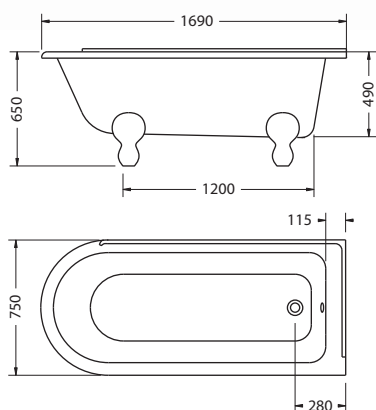

ВАННА УГЛОВАЯ НАМРТОН ПРАВОСТОРОННЯЯ

На фото: E14+L1C

| Артикул | Вес | Цена |
|---------|-------|------|
| E14 | 43 кг | 749€ |

ВАННА УГЛОВАЯ НАМРТОН ЛЕВОСТОРОННЯЯ

На фото: ванна E13+L1C

| Артикул | Вес | Цена |
|---------|-------|------|
| E13 | 43 кг | 749€ |