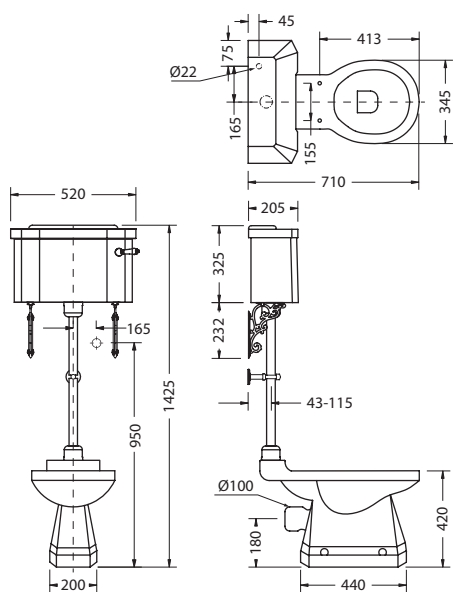

**УНИТАЗ
СО СРЕДНИМ БАЧКОМ 520 мм**
На фото: P5 BLUE+T33 CHR+C1 BLUE

Цвет	Артикул	Цена
	P5 BLUE+T33 CHR+C1 BLUE	1 607€

Материал: керамика.