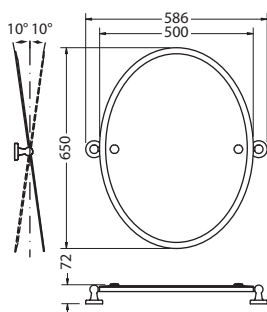

ЗЕРКАЛО ОВАЛЬНОЕ, С НАКЛОНОМ

На фото: A58 CHR-R

Цвет	Артикул	Цена
	A58 CHR-R	248€