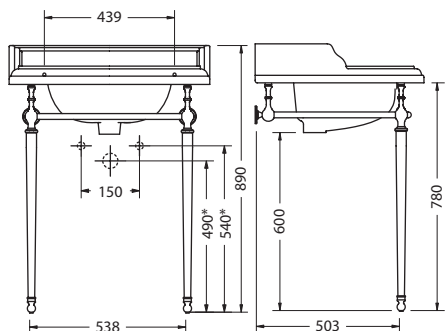

С подстольем

На фото: B15 1TH+T49A CHR

Цвет	Артикул	Описание	Цена
	B15 1TH, 2TH, 3TH	Раковина	499€
	T49A CHR	Подстолье, хром	422€
	T49A GOLD	Подстолье, золото	441€
Итого (раковина+подстолье, хром):			921€
Итого (раковина+подстолье, золото):			940€

На фото: B15 1TH+T38 ALU