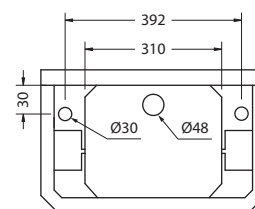

**РАКОВИНА B8 BLUE
НА 2 ОТВЕРСТИЯ**

На фото:
B8 2TH BLUE

Артикул	Описание	Цена
B8 2TH BLUE	Раковина	502€

Материал: керамика.

РЕКОМЕНДУЕМЫЕ ОПЦИИ

		82€
T6 CHR	Полотенцедержатель, хром