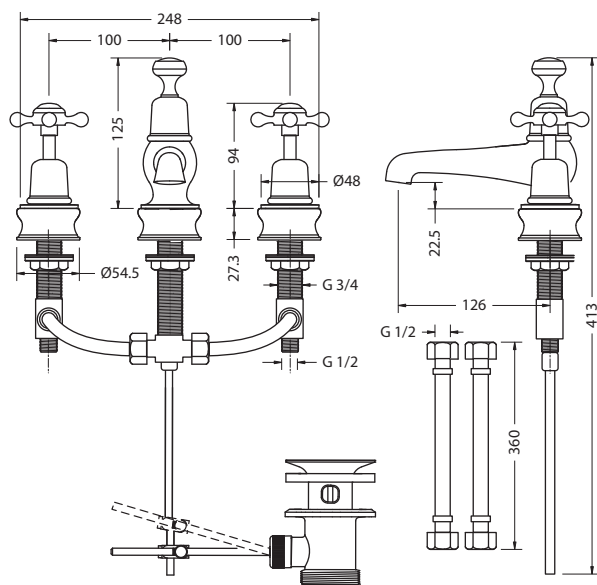

CLR12

CLR12 GOLD

Цвет	Артикул	Цена
	CLR12, ANR12, BIR12, KER12	377€
	CLR12 BLA, ANR12 BLA, BIR12 BLA, KER12 BLA,	364€
	KER12 WAL	400€
	CLR12 GOLD	380€

Материал: корпус – латунь.
В комплект входит: выпрямитель и аэратор Neoperl.
Максимальное давление воды в системе 3 ATM.

ВЕНТИЛИ ДЛЯ СМЕСИТЕЛЕЙ

	CL		AN		BI		KE
	CL BLA		AN BLA		BI BLA		KE BLA
	CL GOLD						KE WAL

ЗАПЧАСТИ

	SP75	Картридж горячей воды	25€
	SP76	Картридж холодной воды	25€