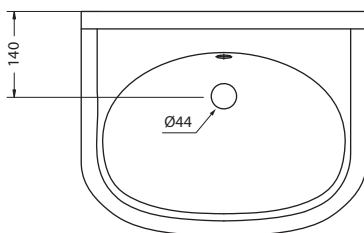

**РАКОВИНА ARC500
С 1 ОТВЕРСТИЕМ СПРАВА**

Подвесная

Артикул	Описание	Цена
ARC500 1ТН RH	Раковина	187€

Материал: керамика.

1 отверстие под смеситель справа.

Данная раковина комплектуется двумя решетками на перелив: хром и никель.

ЗАПЧАСТИ

	A68 CHR	Переливная решетка, хром	0€