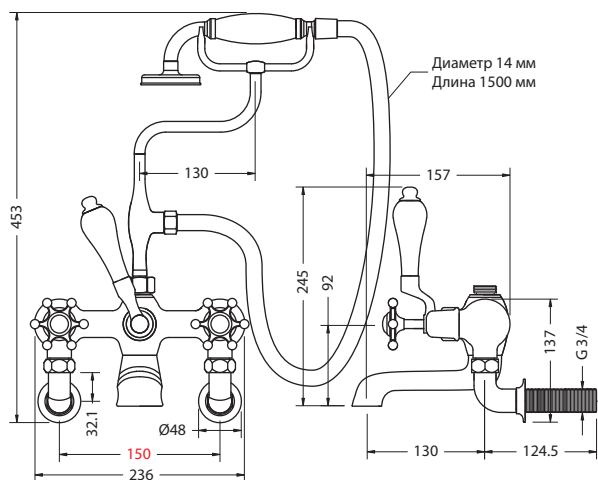

СМЕСИТЕЛЬ НАСТЕННЫЙ

На фото:

BI17A

CL17 GOLD

| Цвет | Артикул | Цена |
|------|------------------------------------------|------|
| | CL17A, AN17A, BI17A | 564€ |
| | CL17A BLA, AN17A BLA, BI17A BLA, | 624€ |
| | CL17 GOLD (межосевое расстояние 180 мм)* | 585€ |