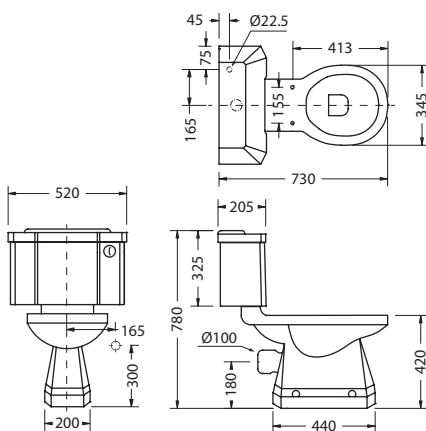

УНИТАЗ-МОНОБЛОК

На фото: P5 PINK+C1 PINK

Цвет	Артикул	Цена
	P5 PINK+C1 PINK	1 368€

Материал: керамика.

РЕКОМЕНДУЕМЫЕ ОПЦИИ

	C29 PINK	Керамический сифон для унитаза, горизонтальный отвод	150€
	C26 PINK	Керамический сифон для унитаза, вертикальный отвод	150€

Цвет	Артикул	Цена
розовый матовый	S54 CHR	276€

Материал: дерево