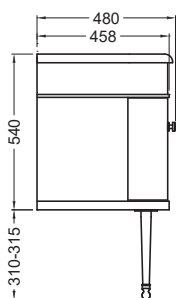

ТУМБА 550 ММ С РАКОВИНОЙ ИЗ ИСКУССТВЕННОГО КАМНЯ

На фото: CH55B + B7E + CHLEGCHR