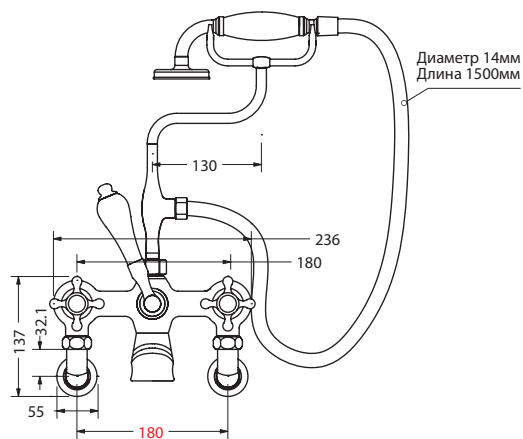

СМЕСИТЕЛЬ НАСТЕННЫЙ

На фото:

BI17A

CL17 GOLD

| Цвет | Артикул | Цена |
|------|------------------------------------------|------|
| | CL17A, AN17A, BI17A | 564€ |
| | CL17A BLA, AN17A BLA, BI17A BLA, | 624€ |
| | CL17 GOLD (межосевое расстояние 180 мм)* | 585€ |