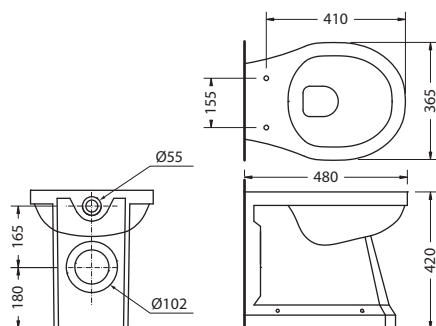

УНИТАЗ ПРИСТЕННЫЙ

На фото: P14 GREY

Артикул	Цена
P14 GREY	753€

Материал: керамика.

РЕКОМЕНДУЕМЫЕ ОПЦИИ

	F6CC	Бачок для скрытого монтажа	145€
	SP8 CHR GREY	Ручка слива, хром/GREY	100€
	SP390 GOLD GREY	Ручка керамическая, золото/GREY	87€