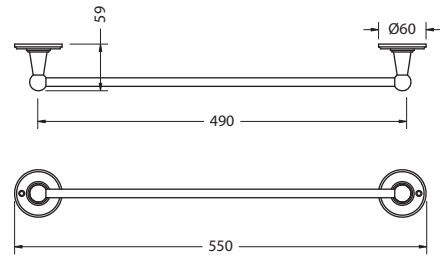

ПОЛОТЕНЦЕДЕРЖАТЕЛЬ

На фото:

A7 CHR

A7 WAL

Цвет	Артикул	Цена
	A7 CHR	64€
	A7 WAL	104€

Материал: латунь.