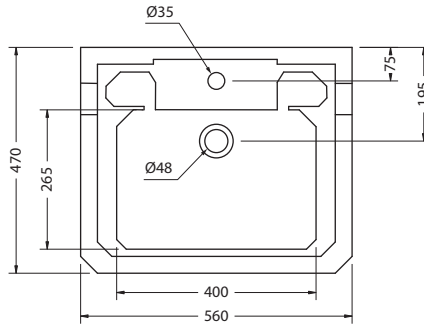

**РАКОВИНА В4
НА 1 ИЛИ 3 ОТВЕРСТИЯ**