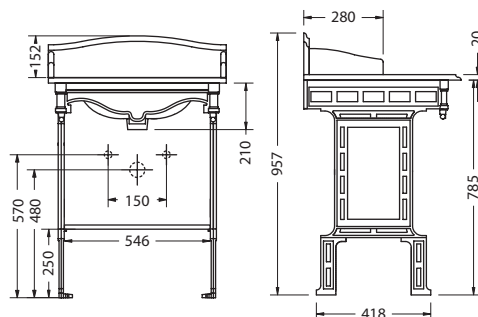

Цвет	Артикул	Описание	Цена
	G1 1TH, 3TH	Мраморная столешница	937€
	T38 ALU	Подстолье алюминиевое, цвет полированный алюминий	635€
	T48 BLA	Подстолье алюминиевое, цвет черный	635€
	T43 WHI	Подстолье алюминиевое, цвет белый	635€
Итого (столешница+подстолье):			1 572€

РЕКОМЕНДУЕМЫЕ ОПЦИИ

	G11	Мраморная полка	124€

Материал: столешница-мрамор Сагага, раковина - керамика, подстолье - латунь или алюминий.
В комплектацию столешницы G1 включены 3 борта (2 боковых и 1 задний).
Клиент сам выбирает, каким образом установить борта на столешницу.