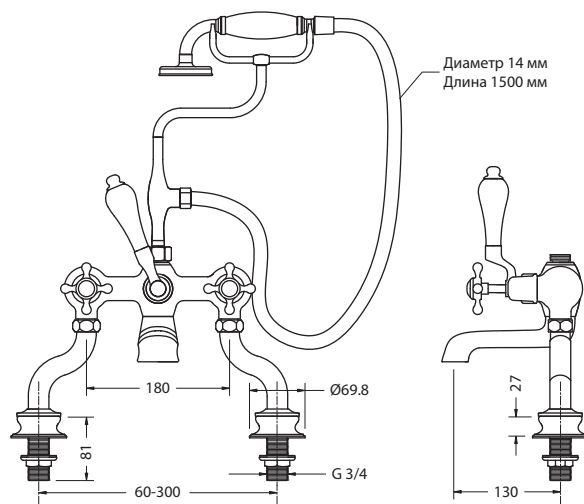

**СМЕСИТЕЛЬ НАБОРТНЫЙ
REGENT**

На фото:

CLR15

CLR15 GOLD

| Цвет | Артикул | Цена |
|------|--------------------------------------------|------|
| | CLR15, ANR15, BIR15, KER15 | 611€ |
| | CLR15 BLA, ANR15 BLA, BIR15 BLA, KER15 BLA | 671€ |
| | KER15 WAL | 753€ |
| | CLR15 GOLD | 632€ |