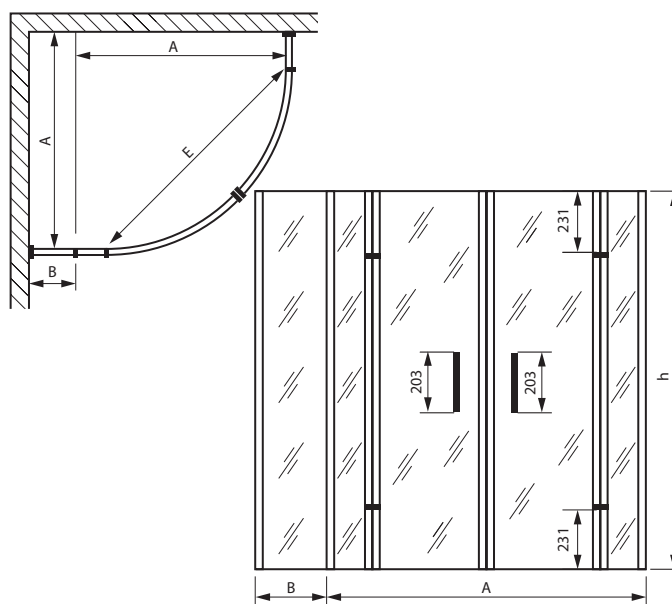

**КВАДРАНТ С РАСПАШНЫМИ ДВЕРЯМИ
И С ДОПОЛНИТЕЛЬНЫМ
НЕПОДВИЖНЫМ СЕГМЕНТОМ**