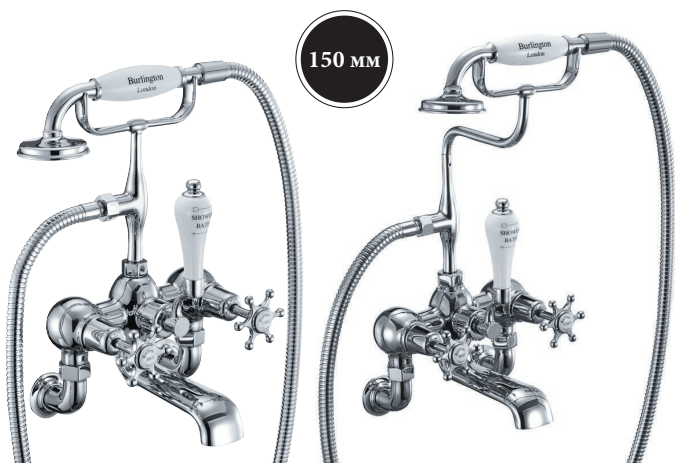

СМЕСИТЕЛЬ НАСТЕННЫЙ

На фото:

BI17A

CL17 GOLD

| Цвет | Артикул | Цена |
|------|------------------------------------------|------|
| | CL17A, AN17A, BI17A | 564€ |
| | CL17A BLA, AN17A BLA, BI17A BLA, | 624€ |
| | CL17 GOLD (межосевое расстояние 180 мм)* | 585€ |