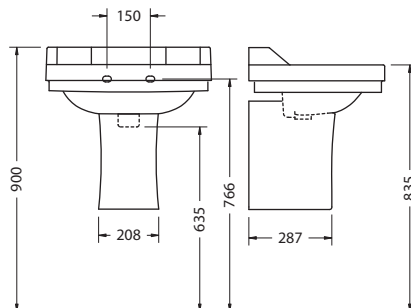

С полупьедесталом

На фото: В4 1ТН+P8

Цвет	Артикул	Описание	Цена
	В4 1ТН, 3ТН	Раковина	135€
	T22A CHR	Подстолье, хром	395€
	T22A-S	Полка для полотенец, хром	202€
	Итого (раковина+подстолье+полка, хром):		732€
	T22A GOLD	Подстолье, золото	413€
	T22A-S GOLD	Полка для полотенец, золото	220€
	Итого (раковина+подстолье+полка, золото):		768€

Материал: раковина - керамика, подстолье - латунь.

РЕКОМЕНДУЕМЫЕ ОПЦИИ

	T62	Комплект Regal для подстолья, увеличивающий высоту на 60 мм, хром/золото	69€
	T62 GOLD		91€

* При монтаже подстолья с комплектом Regal T62 необходимо подвод воды и канализацию поднять на 60 мм выше указанных размеров

Артикул	Описание	Цена
В4 1ТН, 3ТН	Раковина	135€
P8	Полупьедестал	124€
	Итого:	259€

Материал: керамика.

РЕКОМЕНДУЕМЫЕ ОПЦИИ

	T1 CHR	Полотенцедержатель, хром	82€