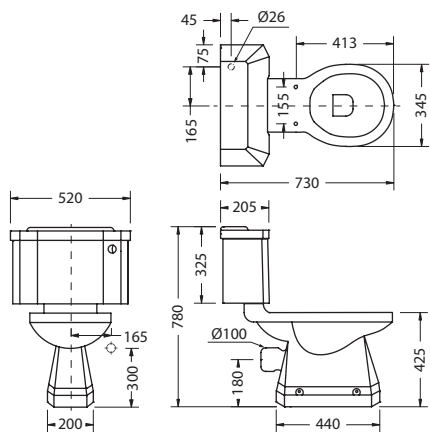

УНИТАЗ-МОНОБЛОК БЕЗОБОДКОВЫЙ
С БАЧКОМ 520 мм

На фото: P20+C1

Цвет	Артикул	Цена
	P20+C1	394€
	P20+C1 BLA	426€
	P20+ C1 WAL	445€
	P20+C2	405€
	P20 GOLD+C1 GOLD	440€