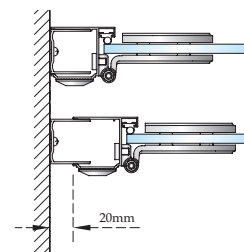

Возможные комбинации		
Размер, мм	Артикул	Цена
920 - 960	C15 + C19	821€
960 - 1000	C15 + C20	873€
1020 - 1060	C16 + C19	873€
1060 - 1100	C16 + C20	925€
	C15 + C21	936€
1120 - 1160	C17 + C19	915€
1160 - 1200	C17 + C20	967€
	C16 + C21	988€
1260 - 1300	C17 + C21	1 030€

Нет вариантов в диапазоне:
- 1000 мм до 1020 мм
- 1100 мм до 1120 мм
- 1200 мм до 1260 мм

Материал профилей - рифленый алюминий.
Толщина стекла подвижных элементов - 8 мм
с грязе-водоотталкивающим покрытием.
Высота всех душевых ограждений (h)=1950 мм.
Данные двери являются реверсивными (L/R).
Запчасти стр. 90.