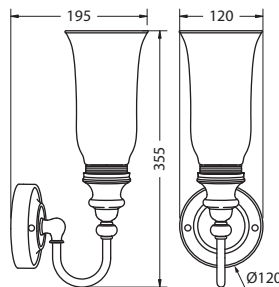

**СВЕТИЛЬНИК С ПЛАФОНОМ
ИЗ ПРОЗРАЧНОГО СТЕКЛА**

На фото: EL/BL24

Цвет	Артикул	Цена
	EL/BL24	321€
ЗАПЧАСТИ		
BLSR4	Плафон	66€

Материал корпуса: латунь, стекло.
Стеклоплафоны изготовлены вручную и могут иметь уникальные особенности такие, как воздушные пузырьки.
Комплектация: все светильники Burlington поставляются с одной лампочкой G9 40W.
Степень защиты IP44.