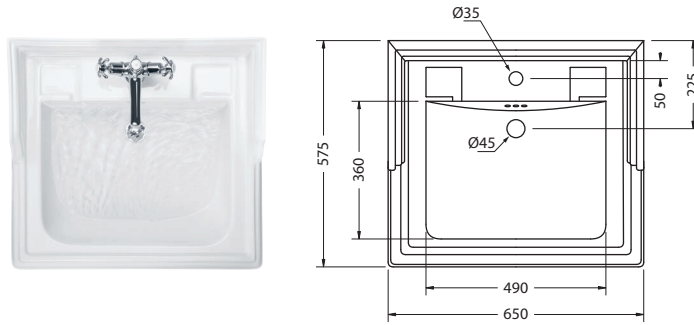

**РАКОВИНА В15
НА 1, 2 ИЛИ 3 ОТВЕРСТИЯ**