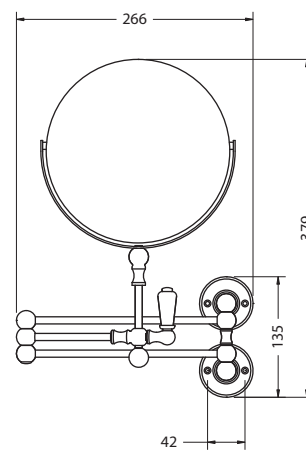

ДОЗАТОР НАСТОЛЬНЫЙ

На фото: A21C CHR

| Цвет | Артикул | Цена |
|------|-----------------|------|
| | A21C CHR | 122€ |

Материал: латунь, хрусталь.

КОСМЕТИЧЕСКОЕ ЗЕРКАЛО

На фото: A57 CHR

| Цвет | Артикул | Цена |
|------|----------------|------|
| | A57 CHR | 343€ |