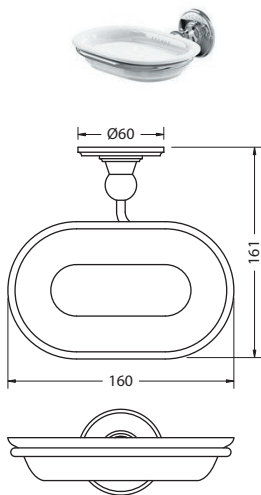

**КРОНШТЕЙНЫ
С ОРНАМЕНТОМ**

На фото: T32 CHR

| Цвет | Артикул | Цена |
|------|---------|------|
| | T32 CHR | 82€ |

Материал: латунь.

МЫЛЬНИЦА

На фото: ARCA1 CHR

| Цвет | Артикул | Цена |
|------|-----------|------|
| | ARCA1 CHR | 84€ |