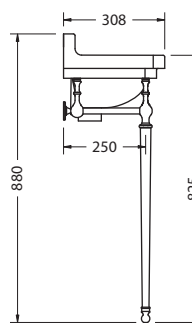

РЕКОМЕНДУЕМЫЕ ОПЦИИ

T6 CHR

Полотенце-держатель, хром

82€

С подстольем

для раковины B8L

для раковины B8R

| Артикул | Описание | Цена |
|---------------------------------------|-------------------|------|
| B8 | Раковина | 166€ |
| T21A CHR | Подстолье, хром | 367€ |
| T21A GOLD | Подстолье, золото | 386€ |
| Итого (раковина + подстолье, хром): | | 533€ |
| Итого (раковина + подстолье, золото): | | 552€ |