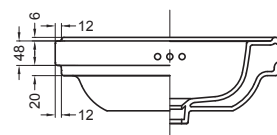

**РАКОВИНА RIV8
НА 2 ОТВЕРСТИЯ**

Подвесная

Артикул	Описание	Цена
RIV8 2ТН	Раковина на 2 отверстия	125€

Материал: керамика.

РЕКОМЕНДУЕМЫЕ ОПЦИИ

	W1	Пробка с цепочкой для раковины	19€
	A49 CHR Хром	Накладка Burlington на отверстие в раковине	20€