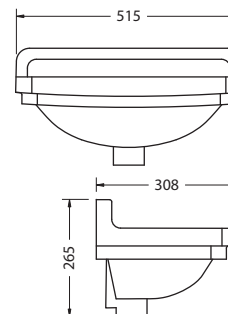

**РАКОВИНА B8 BLUE
НА 2 ОТВЕРСТИЯ**

На фото:
B8 2TH BLUE

Артикул	Описание	Цена
B8 2TH BLUE	Раковина	502€

Материал: керамика.

РЕКОМЕНДУЕМЫЕ ОПЦИИ

		82€
T6 CHR	Полотенцедержатель, хром