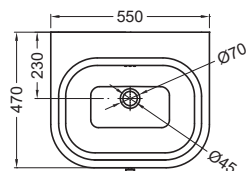

RIVF 11

Ручки для мебели,
золото (2 шт.)

38€

ТУМБА 550 ММ С РАКОВИНОЙ ИЗ ИСКУССТВЕННОГО КАМНЯ

На фото: CH55B + B7E + CHLEGCHR

ТУМБА 650 ММ С РАКОВИНОЙ ИЗ ИСКУССТВЕННОГО КАМНЯ

На фото: CH65G + B8E + CHLEGCHR