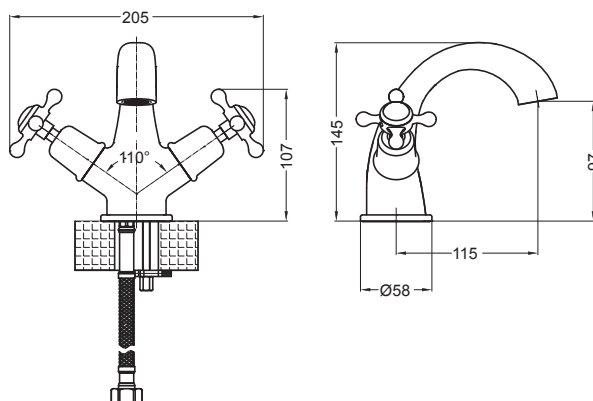

СМЕСИТЕЛЬ
С ДОННЫМ КЛАПАНОМ

На фото:

CL45

CL45 GOLD

| Цвет | Артикул | Цена |
|------|----------------------------------------|------|
| | CL45, AN45, BI45, KE45 | 286€ |
| | CL45 BLA, AN45 BLA, BI45 BLA, KE45 BLA | 286€ |
| | CL45 GOLD | 311€ |