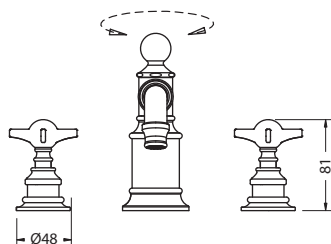

СМЕСИТЕЛИ ДЛЯ РАКОВИН

На фото:
ARC 2015 CHR+ARCHSC

Цвет	Артикул	Цена
	ARC 2015 CHR (смеситель)	365€
	ARCHSC (ручки-крестики)	59€
Итого:		424€