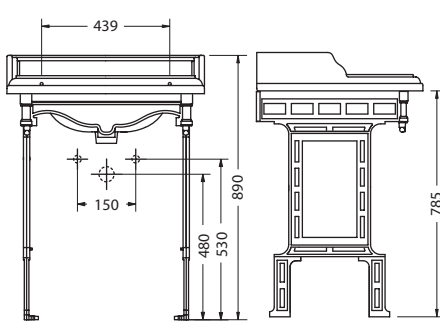

Цвет	Артикул	Описание	Цена
	B15 1TH, 2TH, 3TH	Раковина	499€
	T38 ALU	Подстолье алюминиевое, цвет полированный алюминий	635€
	T48 BLA	Подстолье алюминиевое, цвет черный	635€
	T43 WHI	Подстолье алюминиевое, цвет белый	635€
Итого (столешница+подстолье):			1 134€

Материал: раковина - керамика, подстолье - алюминий или латунь.
Раковина B15 подходит к мебели, стр. 8.

РЕКОМЕНДУЕМЫЕ ОПЦИИ

	T62	Комплект Regal для подстолья, увеличивающий высоту на 60 мм, хром/золото	69€
	T62 GOLD		91€

* При монтаже подстолья с комплектом Regal T62 необходимо подвод воды и канализацию поднять на 60 мм выше указанных размеров