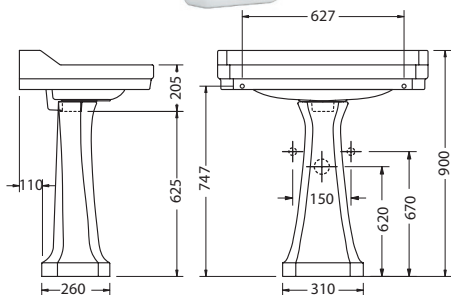

С пьедесталом

На фото: В18 1ТН+Р6