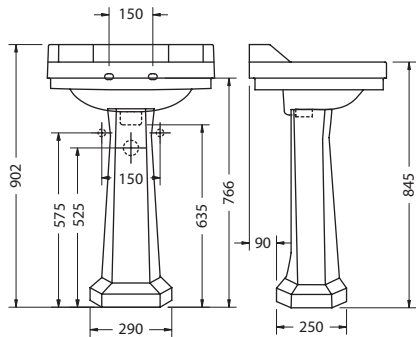

Артикул	Описание	Цена
В4 1ТН, 3ТН	Раковина	135€
Р1	Пьедестал	104€
	Итого:	239€