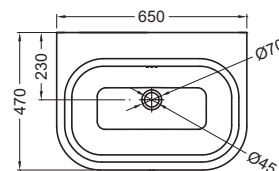

RIVF 11

Ручки для мебели,
золото (2 шт.)

38€

ТУМБА 550 ММ С РАКОВИНОЙ ИЗ ИСКУССТВЕННОГО КАМНЯ

На фото: CH55B + B7E + CHLEGCHR

ТУМБА 650 ММ С РАКОВИНОЙ ИЗ ИСКУССТВЕННОГО КАМНЯ

На фото: CH65G + B8E + CHLEGCHR