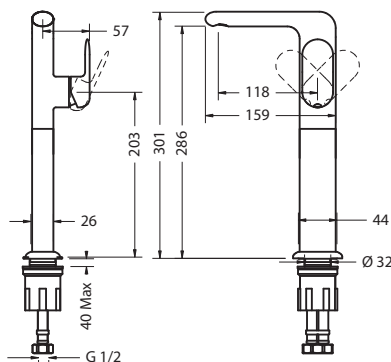

28€

**СМЕСИТЕЛЬ
ОДНОРЫЧАЖНЫЙ**

На фото: RCH32

| Цвет | Артикул | Цена |
|------|---------|------|
| | RCH32 | 143€ |

**СМЕСИТЕЛЬ
ОДНОРЫЧАЖНЫЙ
ВЫСОКИЙ**

На фото: RCH31

| Цвет | Артикул | Цена |
|------|---------|------|
| | RCH31 | 160€ |