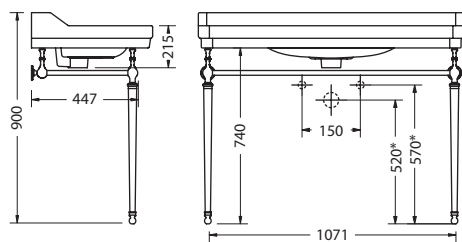

Цвет	Артикул	Описание	Цена
	В19 1ТН, 2ТН, 3ТН JET	Раковина	1 884€
	Т51 CHR	Подстолье, хром	579€
Итого:			2 463€

Материал: раковина - керамика, подстолье - латунь.

РЕКОМЕНДУЕМЫЕ ОПЦИИ

Т62 Комплект Regal для подстолья, увеличивающий высоту на 60 мм 69€

* При монтаже подстолья с комплектом Regal Т62 необходимо подвод воды и канализацию поднять на 60 мм выше указанных размеров