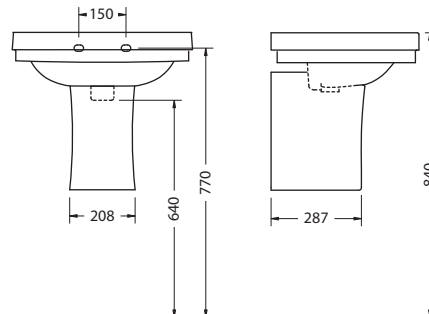

С полупьедесталом

На фото: В1 3Н+Р8

Цвет	Артикул	Описание	Цена
	В1 3Н	Раковина	114€
	T22A CHR	Подстолье, хром	395€
	T22A GOLD	Подстолье, золото	413€
Итого (раковина+подстолье, хром)			509€
Итого (раковина+подстолье, золото)			527€

Материал: раковина - керамика, подстолье - латунь.

РЕКОМЕНДУЕМЫЕ ОПЦИИ

	T62	Комплект Regal для подстолья, увеличивающий высоту на 60 мм, хром/золото	69€
	T62 GOLD		91€

* При монтаже подстолья с комплектом Regal T62 необходимо подвод воды и канализацию поднять на 60 мм выше указанных размеров

Артикул	Описание	Цена
В1 3Н	Раковина	114€
Р8	Полупьедестал	124€
Итого:		238€

Материал: керамика.

РЕКОМЕНДУЕМЫЕ ОПЦИИ

		T2 CHR	Полотенцедержатель, хром	45€