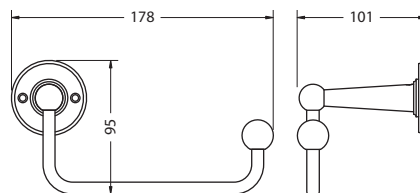

БУМАГОДЕРЖАТЕЛЬ

На фото:

A16 CHR

A16 WAL

Цвет	Артикул	Цена
	A16 CHR	82€
	A16 WAL	102€

Материал: латунь, керамика.