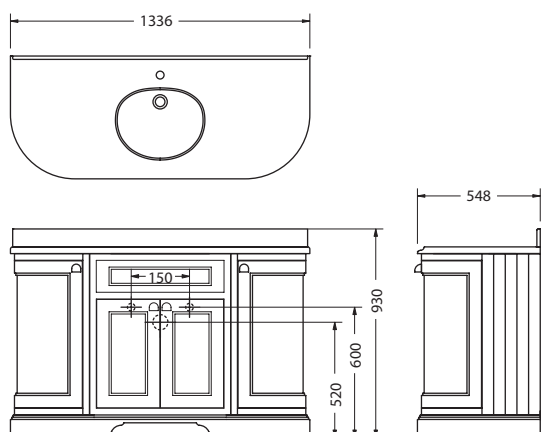

**ТУМБА ПОД РАКОВИНУ
С ДВЕРЦАМИ**

На фото: FC1W-R + BW13

Цвет	Артикул	Описание	Цена
	FC1W-R	Тумба, цвет белый матовый	1921€