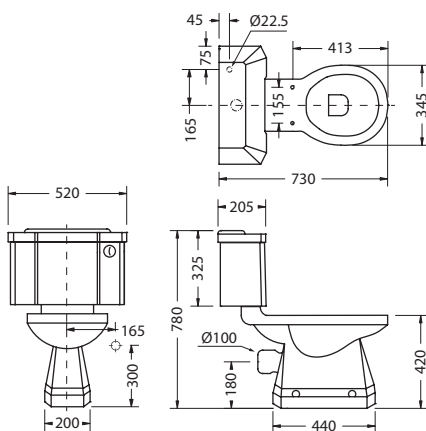

УНИТАЗ-МОНОБЛОК

На фото: P5 BLUE+C1 BLUE

Цвет	Артикул	Цена
	P5 BLUE+C1 BLUE	1 368€

Материал: керамика.

РЕКОМЕНДУЕМЫЕ ОПЦИИ

	C29 BLUE	Керамический сифон для унитаза, горизонтальный отвод	150€
	C26 BLUE	Керамический сифон для унитаза, вертикальный отвод	150€

Цвет	Артикул	Цена
	S56 CHR	276€

Материал: дерево