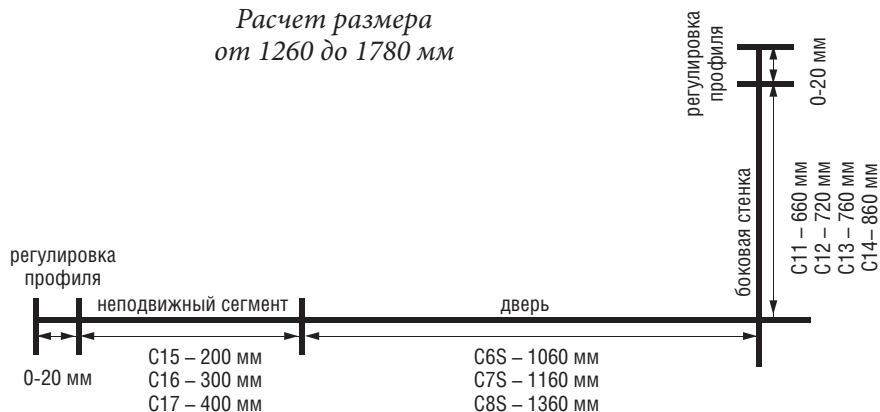

КОМПЛЕКТУЮЩИЕ

Дверь				
Цвет	Размер, мм	Артикул	Ширина входа, мм	Цена
	1060 - 1100	C6S	437	801€
	1160 - 1200	C7S	487	853€
	1360 - 1400	C8S	587	885€
Неподвижный сегмент				
Цвет	Размер, мм	Артикул	Цена	
	200	C15	249€	
	300	C16	301€	
	400	C17	343€	
Боковая стенка				
Цвет	Размер, мм	Артикул	Цена	
	660 - 680	C11	169€	
	720 - 740	C12	210€	
	760 - 780	C13	416€	
	860 - 880	C14	437€	

Расчет размера
от 1260 до 1780 мм