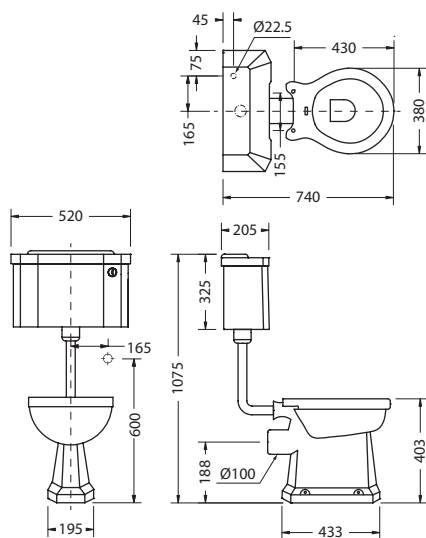

УНИТАЗ С НИЗКИМ БАЧКОМ 520 мм

На фото: P2+T31 CHR+C1

Цвет	Артикул	Цена
	P2+T31 CHR+C1	424€
	P2+T31 CHR+C1 BLA	456€
	P2+T31 CHR+C1 WAL	475€
	P2+T31 CHR+C2	435€
	P2 GOLD+T31 GOLD+C1 GOLD	525€