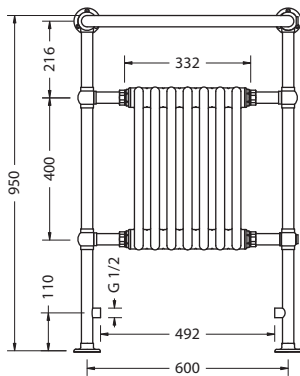

НЕЛЬЗЯ ПОДКЛЮЧАТЬ К СИСТЕМЕ ГВС

НАПОЛЬНЫЙ TRAFALGAR / LANSDOWNE

На фото:

R1 CHR

R1 CHR BLA

Цвет	Артикул	Цена
	R1 CHR / ARCR1 CHR	718€
	R1 CHR BLA	708€
	R1 GOL	834€

Рассчитан исключительно на замкнутый контур системы отопления.

РЕКОМЕНДУЕМЫЕ ОПЦИИ

		R6 CHR	Угловой вентиль, хром	53€
		R6 CHR BLA	Угловой вентиль, черный/хром	53€
		ARCR6 CHR	Угловой вентиль, хром	115€
		R10 CHR	ТЭН, 400Ватт, хром	125€