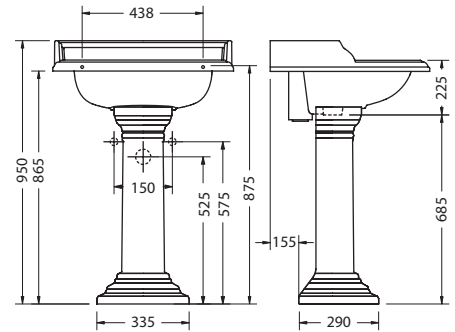

С пьедесталом круглым REGAL

На фото: В14+Р9R

Артикул	Описание	Цена
В14	Раковина	499€
Р9R	Пьедестал	114€
	Итого:	613€

Материал: керамика.
Раковина В14 подходит к мебели, стр. 8.

* для раковин В14 необходимо заказывать модель смесителя см. стр. 106.