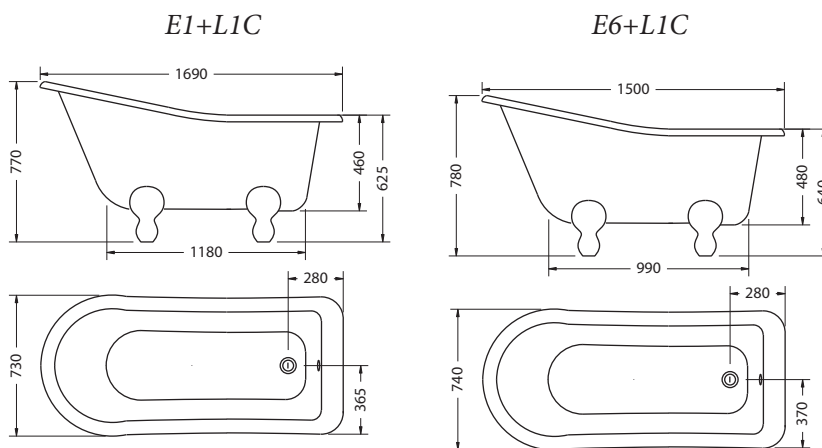

**ВАННА SLIPPER
СВОБОДНОСТОЯЩАЯ**

На фото: E6+L1C

Артикул	Вес	Цена
E1	48 кг	801€
E6	39 кг	801€

Материал: TSFR акрил.
Ванна без переливного отверстия.
В комплекте поставляется специальный шаблон.
С возможностью установки смесителя на борт ванны.

РЕКОМЕНДУЕМЫЕ ОПЦИИ

		CW3	Сифон с горизонтальным отводом, хром	64€
		CW6/CW7	Слив-перелив автоматический	202€
		CW13	Слив Smart для ванны без перелива	244€

		W4/CW4/W5/CW5	Слив-перелив с пробкой и цепочкой	147€
		W4/CW4/W5/CW5 BLA		156€
		W4 GOLD		230€
		W21	Соединительная труба сифона с горизонтальным отводом	106€

НОЖКИ

		E10 CHR	187€		E11 CHR	187€		L1C	312€		L2C	312€	
		E10 WHI	177€		E11 WHI	177€		L1W	312€		L3W	376€	
		E10 BLA	90€		E11 BLA	177€		L1B	247€				

Материал: алюминий.