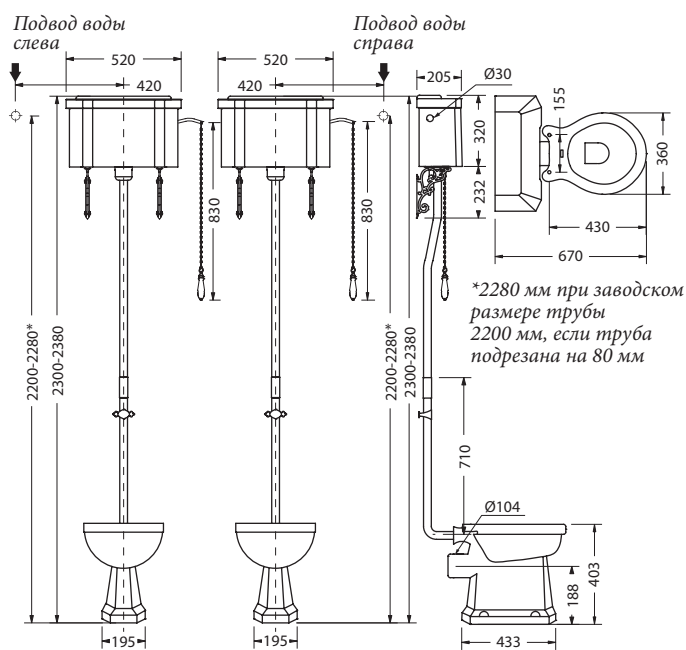

**УНИТАЗ
С ВЫСОКИМ БАЧКОМ**
На фото: P2 BLUE+T30 CHR+C28S BLUE

Цвет	Артикул	Цена
	P2 BLUE+T30 CHR+C28S BLUE	1 603€

Материал: керамика.

РЕКОМЕНДУЕМЫЕ ОПЦИИ

**C29
BLUE**

Керамический сифон для унитаза, горизонтальный отвод 150€

**C26
BLUE**

Керамический сифон для унитаза, вертикальный отвод 150€

Цвет	Артикул	Цена
голубой матовый	S56 CHR	276€

Материал: дерево