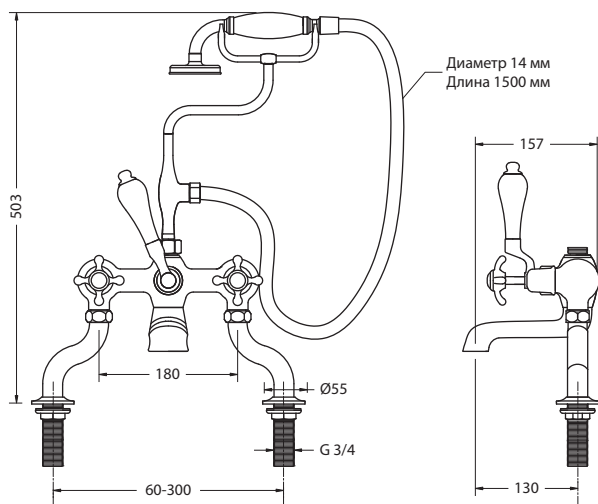

СМЕСИТЕЛЬ НАБОРТНЫЙ

На фото:

AN15

CL15 GOLD

Цвет	Артикул	Цена
	CL15, AN15, BI15, KE15	564€
	CL15 BLA, AN15 BLA, BI15 BLA, KE15 BLA	624€
	KE15 WAL	706€
	CL15 GOLD	585€

Материал: корпус – латунь.
В комплект входит: выпрямитель и азратор Neoperl.
Максимальное давление воды в системе 3 ATM.

ВЕНТИЛИ ДЛЯ СМЕСИТЕЛЕЙ

CL	AN	BI	KE
CL BLA	AN BLA	BI BLA	KE BLA
CL GOLD			KE WAL

ЗАПЧАСТИ

SP67	Картридж горячей воды	14€
SP68	Картридж холодной воды	25€
SP191	Механизм дивертера (часть 1)	19€
SP200	Механизм дивертера (часть 2)	19€
SP378	Ручка дивертера, керамическая, хром	48€
BX10	Ручка дивертера, керамическая, черный/хром	22€