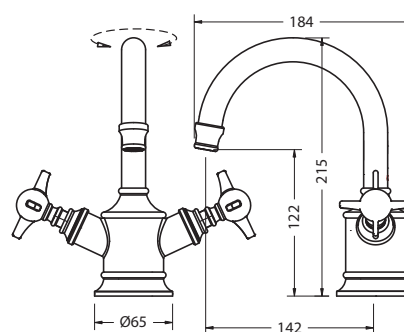

На фото:
ARC 2014 CHR+ARCHSC

Цвет	Артикул	Цена
	ARC 2014 CHR (смеситель)	197€
	ARCHSC (ручки-крестики)	59€
Итого:		256€

ЗАПЧАСТИ

ARCSP12	Картридж керамический для ARC 2012 CHR	39€
ARCSP13	Картридж холодной воды для ARC 2014 CHR	39€
ARCSP14	Картридж горячей воды для ARC 2014 CHR	39€