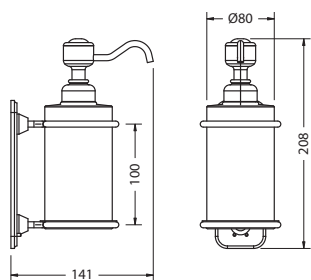

ДОЗАТОР ОДИНАРНЫЙ

На фото:
A19 CHR

На фото:
A19 GOLD

Цвет	Артикул	Цена
	A19 CHR	110€
	A19 GOLD	119€
ЗАПЧАСТИ		
SP372	Колба керамическая для дозатора	17€
SP332	Помпа для дозатора	35€
SP701	Блюдце металлическое для дозатора	20€