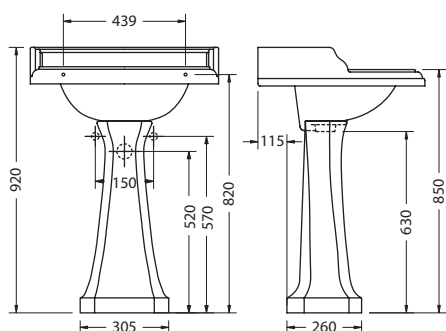

С пьедесталом

На фото: B15 1TH JET+P6 JET

Артикул	Описание	Цена
B15 1TH, 2TH, 3TH JET	Раковина	941€
P6 JET	Пьедестал	414€
Итого:		1 355€

Материал: керамика.
Раковина B15 подходит к мебели, стр. 8.