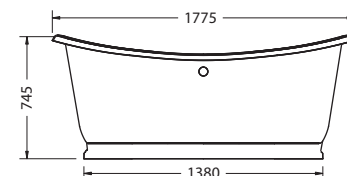

ВАННА ADMIRAL СВОБОДНОСТОЯЩАЯ (EX. BOAT)

На фото: ET5C

ET5C

ET6C

| Артикул | Вес | Цена |
|------------|-------|--------|
| ET5C (T5C) | 48 кг | 2 176€ |
| ET6C (T6C) | 60 кг | 2 291€ |

Материал: TSFR акрил.
Ножки не требуются. Ванна имеет переливное отверстие.
Не предусмотрен монтаж смесителя на борт ванны.
Ванна ET6C имеет основание без рельефа.