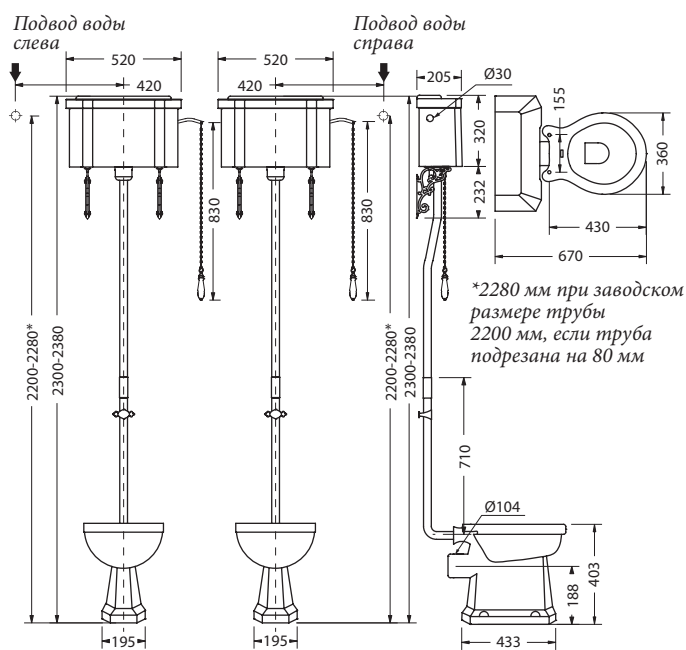

**УНИТАЗ
С ВЫСОКИМ БАЧКОМ**
На фото: P2 GREY+T30 CHR+C28S GREY

Цвет	Артикул	Цена
	P2 GREY+T30 CHR+C28S GREY	1 603€

Материал: керамика.

РЕКОМЕНДУЕМЫЕ ОПЦИИ

**C29
GREY**

Керамический сифон для унитаза, горизонтальный отвод 150€

**C26
GREY**

Керамический сифон для унитаза, вертикальный отвод 150€

Цвет	Артикул	Цена
серый матовый	S55 CHR	276€

Материал: дерево