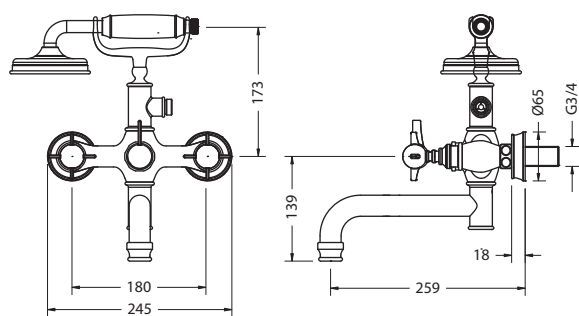

СМЕСИТЕЛЬ НАСТЕННЫЙ

На фото: ARC 2019 CHR+ARCHLC

Цвет	Артикул	Цена
	ARC 2019 CHR (смеситель)	504€
	ARCHLC (ручки-крестики)	59€
Итого:		563€

РЕКОМЕНДУЕМЫЕ ОПЦИИ

	ARC67 CHR	ARC66 CHR	ARC65 CHR
			87€

	W7	Трубы подвода воды скреплены горизонтальной перемычкой для жесткости, хром	340€