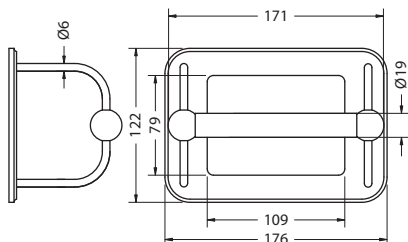

На фото:

A6 CHR

A6 WAL

| Цвет | Артикул | Цена |
|------|---------|------|
| | A6 CHR | 55€ |
| | A6 WAL | 75€ |

БУМАГОДЕРЖАТЕЛЬ

На фото:

A5 CHR

A5 GOLD