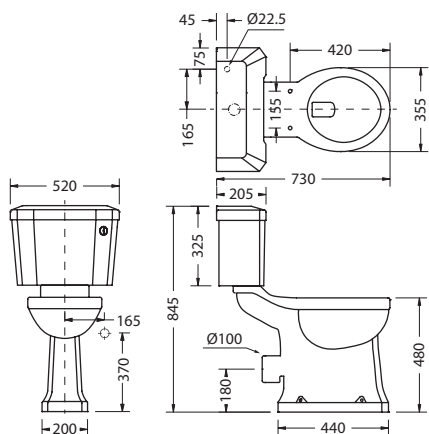

УНИТАЗ-МОНОБЛОК REGAL

С БАЧКОМ 520 мм

На фото: P12+C1

Цвет	Артикул	Цена
	P12+C1	436€
	P12+C1 BLA	468€
	P12+C1 WAL	487€
	P12+C2	447€
	P12 GOLD+C1 GOLD	482€