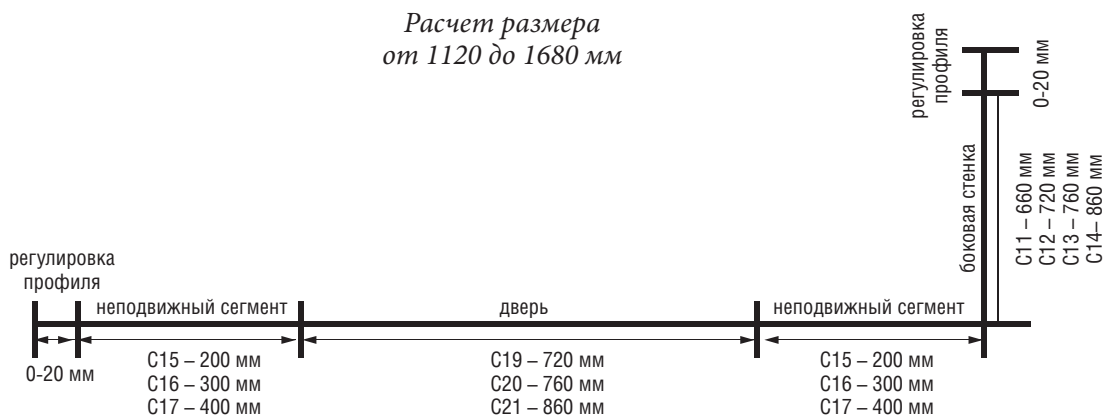

КОМПЛЕКТУЮЩИЕ

Дверь				
Цвет	Размер, мм	Артикул	Ширина входа, мм	Цена
	720 - 760	C19	606	572€
	760 - 800	C20	646	624€
	860 - 900	C21	746	687€
Неподвижный сегмент (необходимый элемент)				
Цвет	Размер, мм	Артикул	Цена	
	200	C15	249€	
	300	C16	301€	
	400	C17	343€	
Боковая стенка				
Цвет	Размер, мм	Артикул	Цена	
	660 - 680	C11	169€	
	720 - 740	C12	210€	
	760 - 780	C13	416€	
	860 - 880	C14	437€	

Расчет размера
от 1120 до 1680 мм