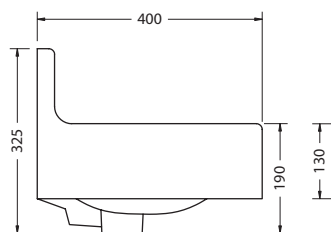

**РАКОВИНА ARC500
С 1 ОТВЕРСТИЕМ СПРАВА**

Подвесная

Артикул	Описание	Цена
ARC500 1ТН RH	Раковина	187€

Материал: керамика.

1 отверстие под смеситель справа.

Данная раковина комплектуется двумя решетками на перелив: хром и никель.

ЗАПЧАСТИ

	A68 CHR	Переливная решетка, хром	0€