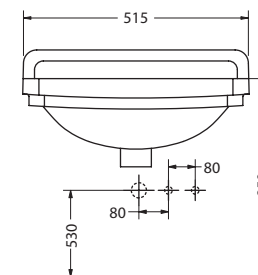

82€

РАКОВИНА B8 НА 1 ОТВЕРСТИЕ

Подвесная

для раковины B8L

для раковины B8R

| Артикул | Описание | Цена |
|-----------|----------|------|
| B8 | Раковина | 166€ |

Материал: раковина - керамика.
Раковина B8 подходит к мебели, стр. 9.
B8L - 1 отв. слева.
B8R - 1 отв. справа.