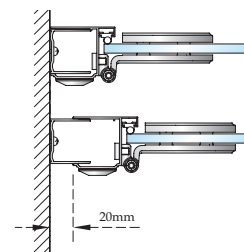

Возможные комбинации		
Размер, мм	Артикул	Цена
1120 - 1160	C15 + C19 + C15	1 070€
1160 - 1200	C15 + C20 + C15	1 122€
1220 - 1260	C15 + C19 + C16	1 122€
1260 - 1300	C15 + C20 + C16	1 174€
	C15 + C21 + C15	1 185€
1320 - 1360	C15 + C19 + C17	1 164€
	C16 + C19 + C16	1 174€
1360 - 1400	C15 + C20 + C17	1 260€
	C16 + C20 + C16	1 226€
1420 - 1460	C15 + C21 + C16	1 237€
	C16 + C19 + C17	1 216€
1460 - 1500	C16 + C20 + C17	1 268€
	C15 + C21 + C17	1 279€
1520 - 1560	C16 + C21 + C16	1 289€
	C17 + C19 + C17	1 258€
1560 - 1600	C17 + C20 + C17	1 310€
	C16 + C21 + C17	1 331€
1660 - 1700	C17 + C21 + C17	1 373€

Материал профилей - рифленый алюминий.
Толщина стекла подвижных элементов - 8 мм
с грязе-водоотталкивающим покрытием.
Высота всех душевых ограждений (h)=1950 мм.
Данные двери являются реверсивными (L/R).
Запчасти стр. 90.