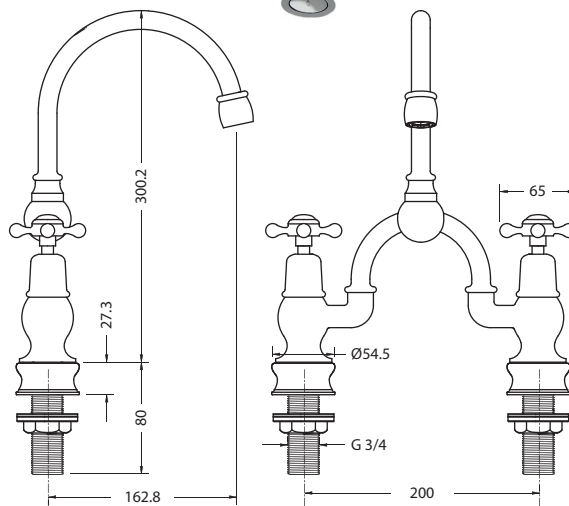

**СМЕСИТЕЛЬ REGENT
С ПРОБКОЙ И ЦЕПОЧКОЙ**

На фото: CLR27+W1

Цвет	Артикул	Цена
	CLR27+W1, ANR27+W1, BIR27+W1, KER27+W1	374€
	CLR27 BLA+W1, ANR27 BLA+W1, BIR27 BLA+W1, KER27 BLA+W1	374€
	KER27 WAL+W1	378€

Материал: корпус – латунь.
В комплект входит: выпрямитель и аэратор Neoperl.
Максимальное давление воды в системе 3 ATM.

ВЕНТИЛИ ДЛЯ СМЕСИТЕЛЕЙ

	CL		AN		BI		KE
	CL BLA		AN BLA		BI BLA		KE BLA
							KE WAL

ЗАПЧАСТИ

	SP69	Картридж горячей воды	25€
	SP70	Картридж холодной воды	25€