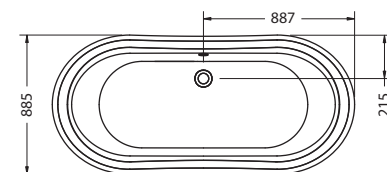

ВАННА ADMIRAL СВОБОДНОСТОЯЩАЯ (EX. BOAT)

На фото: ET5C

ET5C

ET6C

| Артикул | Вес | Цена |
|------------|-------|--------|
| ET5C (T5C) | 48 кг | 2 176€ |
| ET6C (T6C) | 60 кг | 2 291€ |

Материал: TSFR акрил.
Ножки не требуются. Ванна имеет переливное отверстие.
Не предусмотрен монтаж смесителя на борт ванны.
Ванна ET6C имеет основание без рельефа.