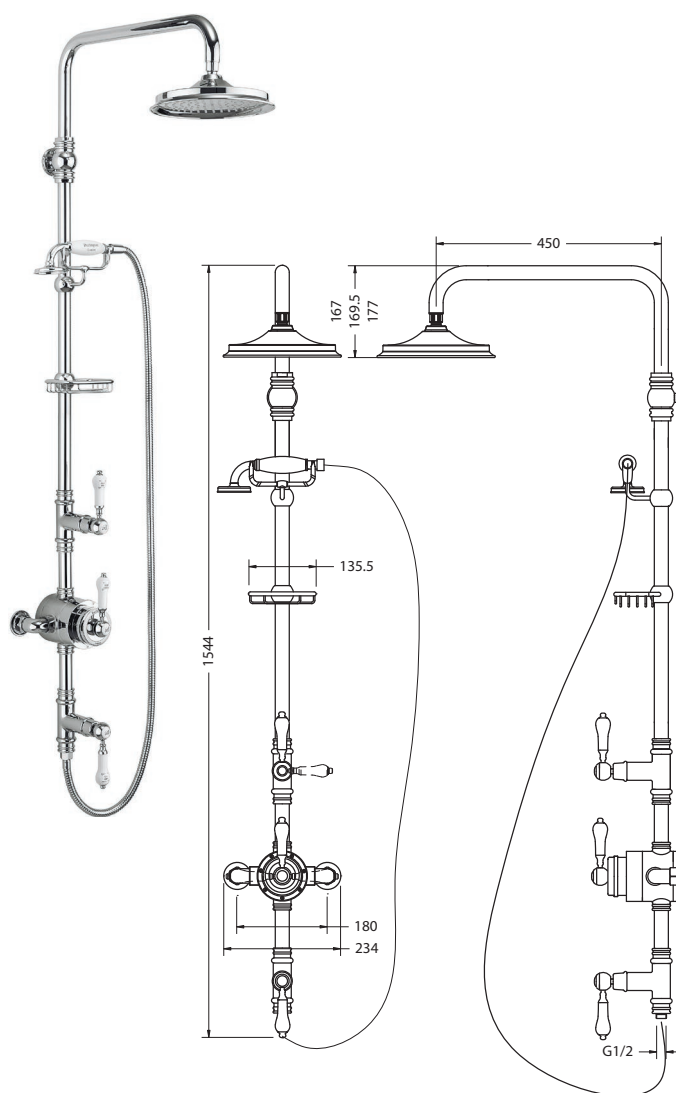

**ВНЕШНИЙ ТЕРМОСТАТ
НА 2 ВЫПУСКА**

На фото: BF3S + V16

Отделка	Артикул	Цена
	BF3S	1 254€
	V16 душевая насадка 152,4 мм	116€

РЕКОМЕНДУЕМЫЕ ОПЦИИ

	228,6 мм душевая насадка V17* 187€
	304,8 мм душевая насадка V60* 230€
	Штанга для ручного душа V33 68€

ЗАПЧАСТИ

	SP581 Картридж верхнего вентиля запора воды 31€
	SP582 Картридж нижнего вентиля запора воды 31€
	SP39 Керамическая часть ручки белая 17€
	SP 375 Эксцентрики для термостата (пара) 25€
	SP32 Термостатический картридж 123€

* Для выбора душевой насадки другого размера замените артикул V16 на необходимый вам V17 (228,6 мм) или V60 (304,8 мм).