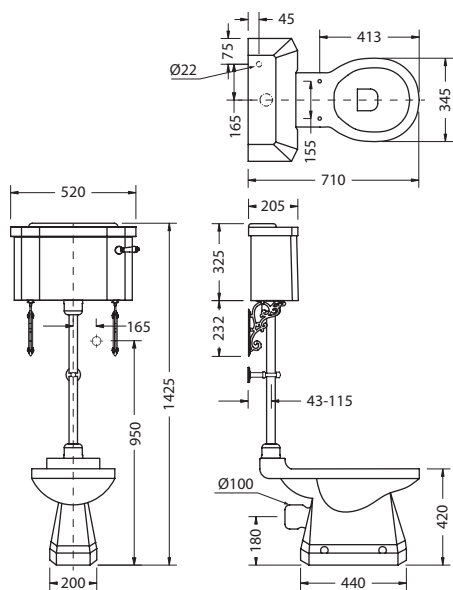

**УНИТАЗ
СО СРЕДНИМ БАЧКОМ 520 мм**
На фото: P5 PINK+T33 CHR+C1 PINK

Цвет	Артикул	Цена
	P5 PINK+T33 CHR+C1 PINK	1 607€

Материал: керамика.