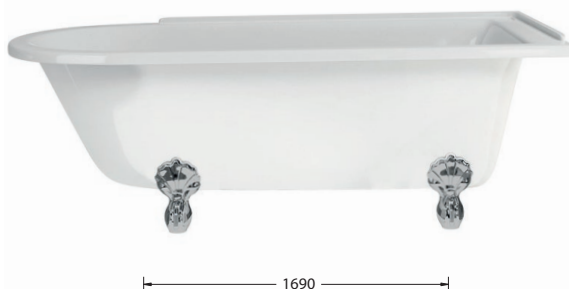

ВАННА УГЛОВАЯ НАМРТОН ПРАВОСТОРОННЯЯ

На фото: E14+L1C

Артикул	Вес	Цена
E14	43 кг	749€