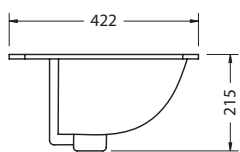

**РАКОВИНА В13
НА 1 ИЛИ 3 ОТВЕРСТИЯ**

Встраиваемая

Артикул	Описание	Цена
В13 1ТН, 3ТН	Раковина	218€

Материал: керамика.