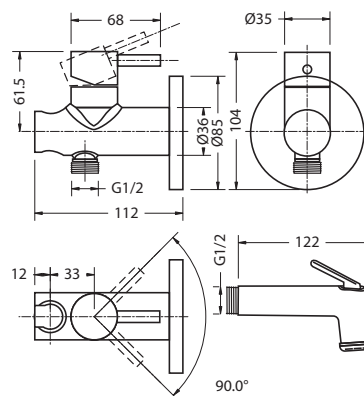

ДУШ ГИГИЕНИЧЕСКИЙ
СО СМЕСИТЕЛЕМ

На фото: SH940C

Цвет	Артикул	Цена
	V63-B	296€

Материал: корпус - латунь.
Максимальное давление воды 3 АТМ.

Цвет	Артикул	Цена
	SH940C	355€

Материал корпуса/лейки: латунь/пластик.
В комплект входит: держатель лейки и шланг.