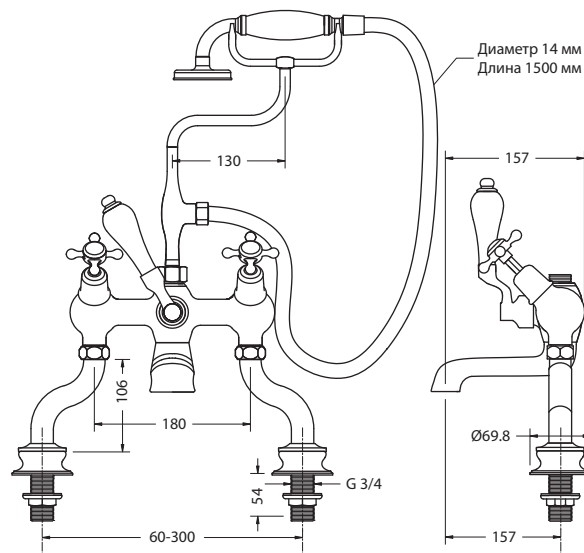

**СМЕСИТЕЛЬ НАБОРТНЫЙ REGENT
“ПОД НАКЛОНОМ”**

На фото: CLR19

Цвет	Артикул	Цена
	CLR19, ANR19, BIR19, KER19	645€
	CLR19 BLA, ANR19 BLA, BIR19 BLA, KER19 BLA	705€
	KER19 WAL	787€

Материал: корпус – латунь.
В комплект входит: выпрямитель и аэратор Neoperl.
Максимальное давление воды в системе 3 ATM.

ВЕНТИЛИ ДЛЯ СМЕСИТЕЛЕЙ

	CL		AN		BI		KE
	CL BLA		AN BLA		BI BLA		KE BLA
							KE WAL

ЗАПЧАСТИ

	SP69	Картридж горячей воды	25€
	SP70	Картридж холодной воды	25€
	SP191	Механизм дивертера (часть 1)	19€
	SP200	Механизм дивертера (часть 2)	19€
	SP378	Ручка дивертера, керамическая, хром	48€
	BX10	Ручка дивертера, керамическая, черный/хром	22€