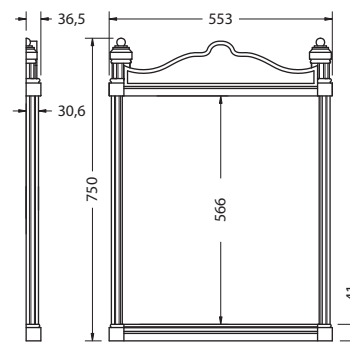

ЗЕРКАЛО GEORGIAN С РАМОЙ ИЗ АЛЮМИНИЯ

На фото: T37 ALU

Цвет	Артикул	Цена
	T37 ALU	426€
	T47 BLA	426€
	T42 WHI	426€

Материал рамы: металл.