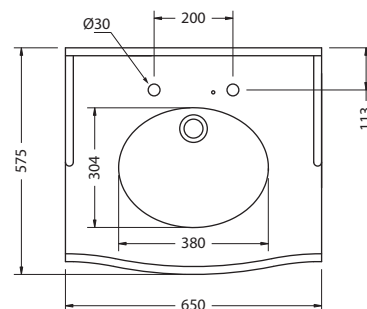

**МРАМОРНАЯ СТОЛЕШНИЦА
С РАКОВИНОЙ НА 1 И 3 ОТВЕРСТИЯ**