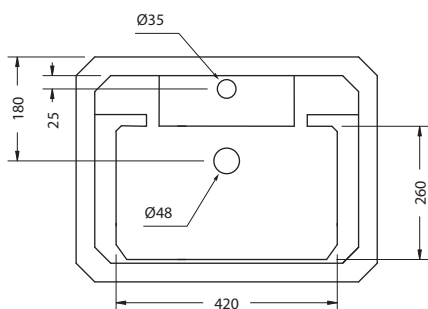

**РАКОВИНА В13
НА 1 ИЛИ 3 ОТВЕРСТИЯ**

Встраиваемая

Артикул	Описание	Цена
В13 1ТН, 3ТН	Раковина	218€

Материал: керамика.