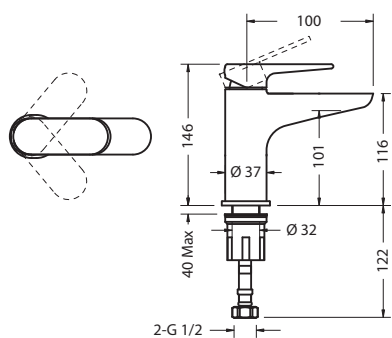

**СМЕСИТЕЛЬ
ОДНОРЫЧАЖНЫЙ**

На фото: RCH33

Цвет	Артикул	Цена
	RCH33	115€