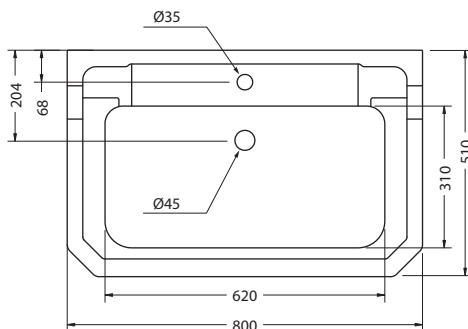

**РАКОВИНА В18
НА1 ИЛИ 3 ОТВЕРСТИЯ**