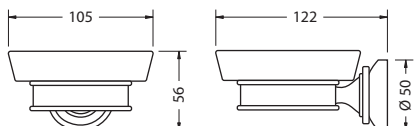

МЫЛЬНИЦА

На фото: RA51

Цвет	Артикул	Цена
	RA51	49€

БУМАГОДЕРЖАТЕЛЬ

На фото: RA56