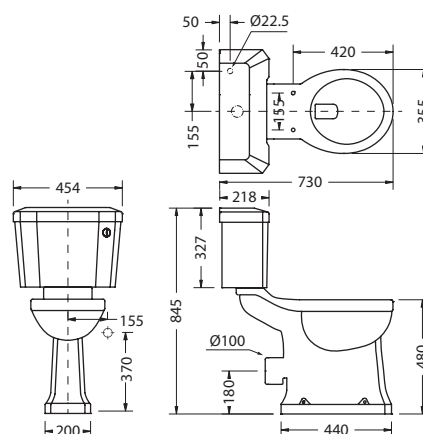

УНИТАЗ-МОНОБЛОК REGAL

С БАЧКОМ 454 мм

На фото: P12+C3

Цвет	Артикул	Цена
	P12+C3	436€
	P12+C3 BLA	468€
	P12+C3 WAL	487€
	P12 GOLD+C3 GOLD	482€

Материал: керамика.

Сиденье для унитаза не входит в комплект и заказывается отдельно, стр. 72.

Все унитазы оснащены двойной системой слива 3,5/6 литров.

Возможна регулировка двойного смыва на 2,5/4,5 литра для экономии воды.

РЕКОМЕНДУЕМЫЕ ОПЦИИ

		W25	Вентиль подвода воды, хром	51€
		W25 BLA	Вентиль подвода воды, черный/хром	51€
		W25 GOLD	Вентиль подвода воды, золото	60€
		C29	Керамический сифон для унитаза, горизонтальный отвод	104€
		C26	Керамический сифон для унитаза, вертикальный отвод	104€

ЗАПЧАСТИ

	SP8	Ручка керамическая белая, хром	38€
	BX1	Ручка керамическая черная, хром	32€
	WA1	Ручка деревянная, хром	51€
	SP5A	Мех-зм слива/налива, вкл. керам. ручку, хром (для C1, C3)	62€
	SP511	Набор для подключения воды с задней стороны бачка (для C1, C3)	31€
	SP6	Мех-зм слива/налива, вкл. кнопку смыва, хром (для C2)	62€
	SP390 GOLD	Ручка керамическая, золото	37€
	SP387	Декоративные колпачки для чаши унитаза, золото	9€