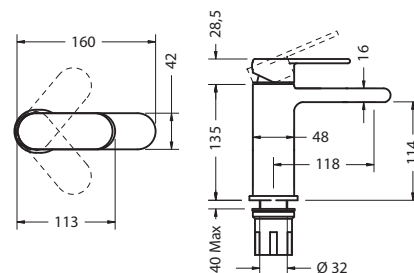

**СМЕСИТЕЛЬ
ОДНОРЫЧАЖНЫЙ**

На фото: RCH30

Цвет	Артикул	Цена
	RCH30	122€

СМЕСИТЕЛИ

Материал: корпус – латунь.
Максимальное давление воды в системе 3 АТМ.

РЕКОМЕНДУЕМЫЕ ОПЦИИ

	W11	Нажимная пробка слива для раковины	28€