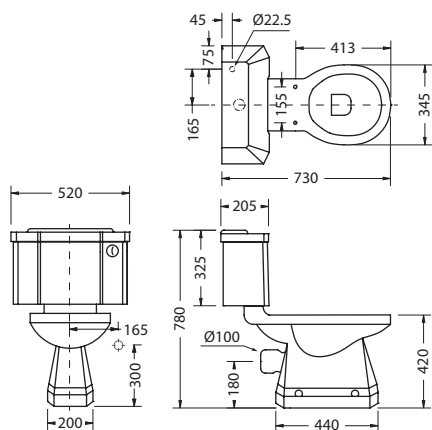

**УНИТАЗ-МОНОБЛОК
С БАЧКОМ 520 мм**

На фото: P5+C1

Цвет	Артикул	Цена
	P5+C1	321€
	P5+C1 BLA	353€
	P5+C1 WAL	372€
	P5+C2	332€
	P5 GOLD+C1 GOLD	367€