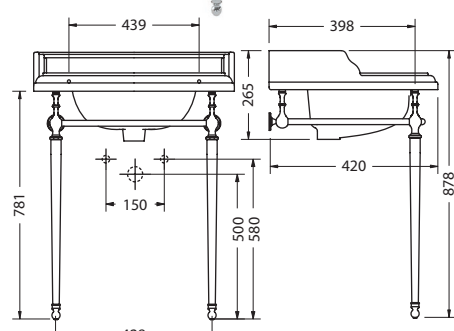

С подстольем

На фото: B20 1TH+T52 CHR

Цвет	Артикул	Описание	Цена
	B20 1TH, 3TH	Раковина	395€
	T52 CHR	Подстолье, цвет хром	376€
	T52 GOLD	Подстолье, цвет золото	395€
Итого (раковина+подстолье, хром):			771€
Итого (раковина+подстолье, золото):			790€

Материал: раковина - керамика, подстолье - латунь.
Раковина B20 подходит к мебели, стр. 9.