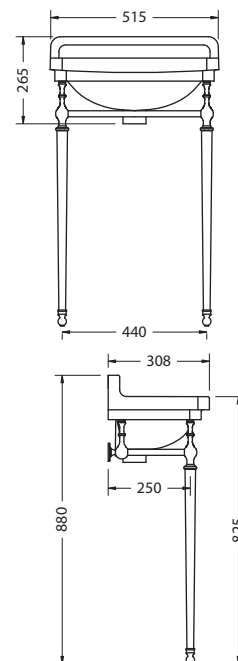

С подстольем

Артикул	Описание	Цена
В8 2ТН JET	Раковина	502€
	Т21А CHR Подстолье, хром	367€
Итого:		869€

Материал: раковина - керамика, подстолье - латунь.
Раковина В8 подходит к мебели, стр. 9.