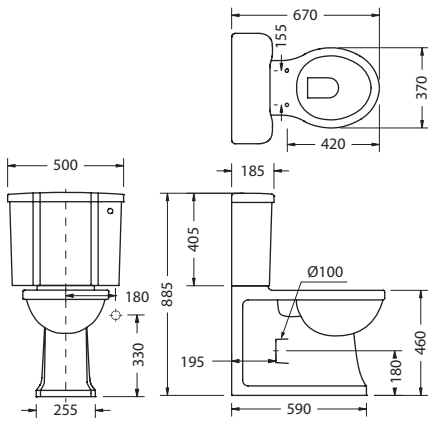

УНИТАЗ-МОНОБЛОК ПРИСТЕННЫЙ

На фото: ARC4+ARC5

Цвет	Артикул	Цена
	ARC4+ARC5+A69 CHR	766€
	ARC4+ARC5	728€

Выпуск воды - горизонтальный и вертикальный.

Материал: керамика.
Сиденье для унитаза не входит в комплект и заказывается отдельно, стр. 72.
Все унитазы оснащены двойной системой слива 3,5/6 литров.
Возможна регулировка двойного смыва на 2,5/4,5 литра для экономии воды.
Подвод воды снизу справа.