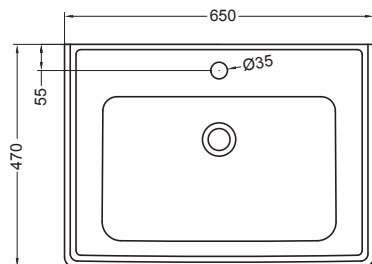

**РАКОВИНА RIV2
НА 0, 1, 2 ИЛИ 3 ОТВЕРСТИЯ**