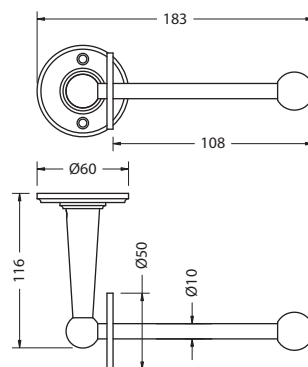

**БУМАГОДЕРЖАТЕЛЬ
ДЛЯ ЗАПАСНОГО РУЛОНА**

На фото:

A6 CHR

A6 WAL

Цвет	Артикул	Цена
	A6 CHR	55€
	A6 WAL	75€