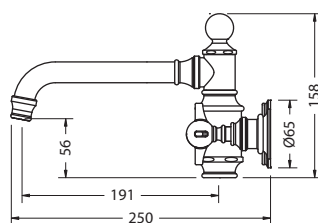

На фото:
ARC 2016 CHR+ARCHSC

Цвет	Артикул	Цена
	ARC 2016 CHR (смеситель)	390€
	ARCHSC (ручки-крестики)	59€
Итого:		449€