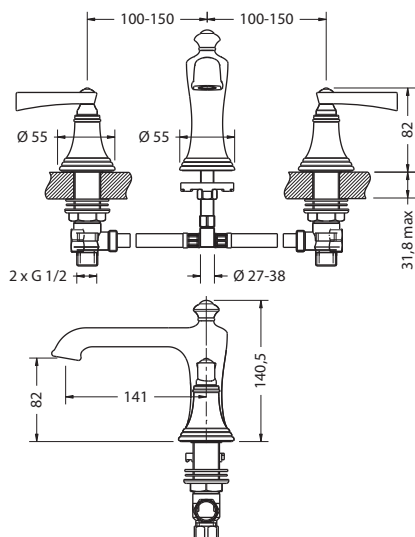

СМЕСИТЕЛЬ НА 3 ОТВЕРСТИЯ

На фото: R-11-08-PC

Цвет	Артикул	Цена
	R-11-08-PC	313€

Материал: корпус – латунь.
Максимальное давление воды в системе 3 ATM.

РЕКОМЕНДУЕМЫЕ ОПЦИИ

	W11	Нажимная пробка слива для раковины	28€
	W18	Слив для раковины Flip Top	42€