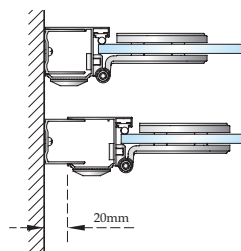

Стоимость комплекта формируется путём суммирования соответствующих ячеек таблиц 1 и 2.

Таблица 1 (Дверь)

Цвет	Размер, мм	Артикул	Ширина входа, мм	Цена
	1060 - 1080	C6S	437	801€
	1160 - 1180	C7S	487	853€
	1360 - 1380	C8S	587	885€

Таблица 2 (Боковая стенка)

Цвет	Размер, мм	Артикул	Цена
	660 - 680	C11	169€
	720 - 740	C12	210€
	760 - 780	C13	416€
	860 - 880	C14	437€

Материал профилей - рифленый алюминий.
Толщина стекла подвижных элементов - 8 мм
с грязе-водоотталкивающим покрытием.
Высота всех душевых ограждений (h)=1950 мм.
Данные двери являются реверсивными (L/R).
Запчасти стр. 90.