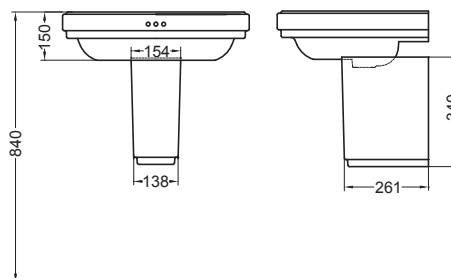

С полупьедесталом

На фото: RIV1 1TH + RIV7

Артикул	Описание	Цена
RIV1 NTH, 1TH, 2TH, 3TH	Раковина	225€
RIV6	Пьедестал	126€
Итого:		351€

Артикул	Описание	Цена
RIV1 NTH, 1TH, 2TH, 3TH	Раковина	225€
RIV7	Полупьедестал	126€
Итого:		351€

Материал: керамика.