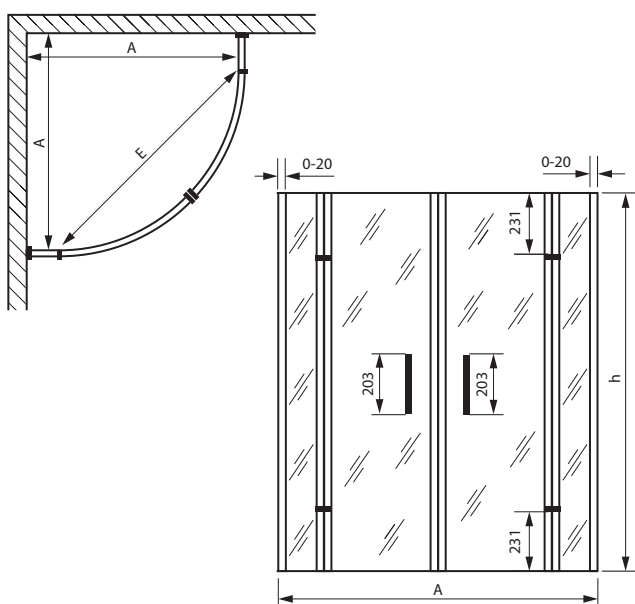

**КВАДРАНТ
С РАСПАШНЫМИ ДВЕРЯМИ**