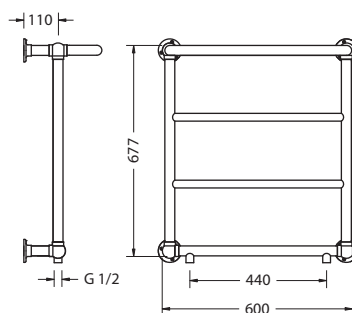

НАСТЕННЫЙ CLEAVER / BABBLE

На фото: R3 CHR

Цвет	Артикул	Цена
	R3 CHR / ARCR3 CHR	583€

Рассчитан исключительно на замкнутый контур системы отопления.

РЕКОМЕНДУЕМЫЕ ОПЦИИ

		R6 CHR	Угловой вентиль, хром	53€
		R6 CHR BLA	Угловой вентиль, черный/хром	53€
		ARCR6 CHR	Угловой вентиль, хром	115€
		R8 CHR	ТЭН, 150Ватт, хром	125€