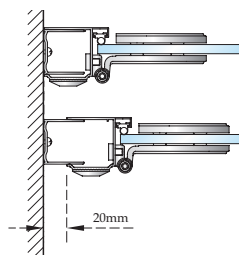

Цвет	Размер, мм	Артикул	Ширина входа, мм	Цена
	1060-1100	C6S	437	801€
	1160-1200	C7S	487	853€
	1360-1400	C8S	587	885€

Материал профилей - рифленый алюминий.
Толщина стекла подвижных элементов - 8 мм
с грязе-водоотталкивающим покрытием.
Высота всех душевых ограждений (h)=1950 мм.
Данные двери являются реверсивными (L/R).
Запчасти стр. 90.