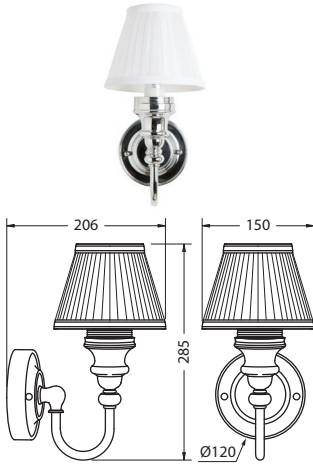

**СВЕТИЛЬНИК
С БЕЛЫМ
ПЛИССИРОВАННЫМ
АБАЖУРОМ**

На фото: EL/BL22

Цвет	Артикул	Цена
	EL/BL22	321€
ЗАПЧАСТИ		
BLSR2	Абажур	66€