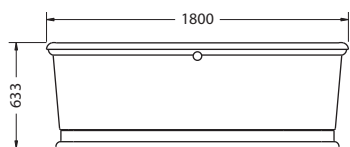

ВАННА LONDON СВОБОДНОСТОЯЩАЯ

На фото: E18