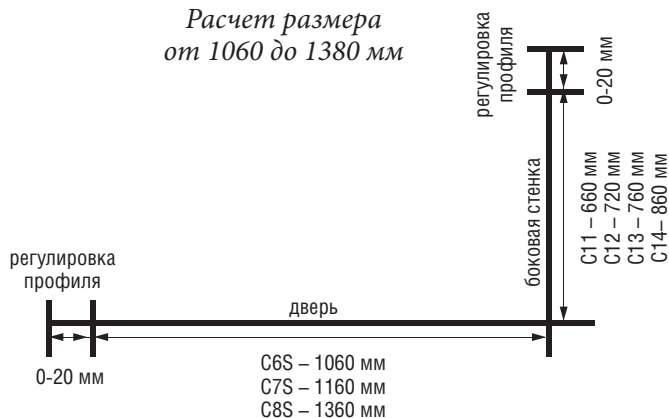

Расчет размера
от 1060 до 1380 мм