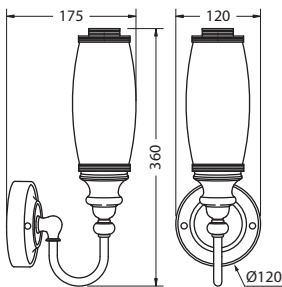

**СВЕТИЛЬНИК С ПЛАФОНОМ
ИЗ МАТОВОГО СТЕКЛА**

На фото: EL/BL23

Цвет	Артикул	Цена
	EL/BL23	321€
ЗАПЧАСТИ		
BLSR3	Плафон	66€