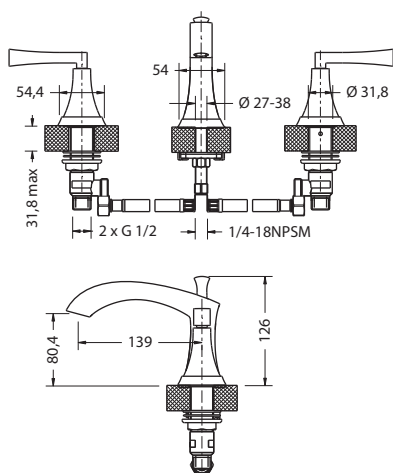

**СМЕСИТЕЛЬ
НА 3 ОТВЕРСТИЯ**

На фото: R-14-08-PC

Цвет	Артикул	Цена
	R-14-08-PC	313€