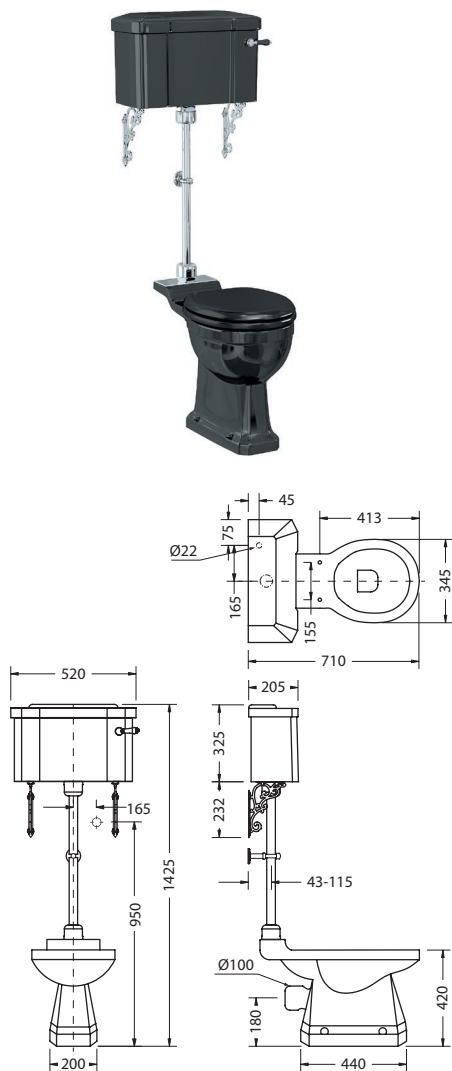

УНИТАЗ СО СРЕДНИМ БАЧКОМ 520 мм

На фото: P5 JET+T33 CHR+C1 JET

Цвет	Артикул	Цена
	P5 JET+T33 CHR+C1 JET	1 607€

Материал: чаша унитаза и бачок – керамика, труба – латунь.
Общая высота унитаза от 1425 до 1125 мм.
Труба может быть подрезана на 300 мм.
Сиденье для унитаза не входит в комплект и заказывается отдельно, стр. 72.
Все унитазы оснащены двойной системой слива 3,5/6 литров.
Возможна регулировка двойного смыва на 2,5/4,5 литра для экономии воды.

РЕКОМЕНДУЕМЫЕ ОПЦИИ

	W25 BLA	Вентиль подвода воды, черный/хром	51€
	C29 JET	Керамический сифон для унитаза, горизонтальный отвод	150€
	C26 JET	Керамический сифон для унитаза, вертикальный отвод	150€

ЗАПЧАСТИ

	BX1	Ручка керамическая черная, хром	32€
	SP5A	Мех-зм слива/налива, вкл. керам. ручку, хром (для C1, C3)	62€
	SP511	Набор для подключения воды с задней стороны бачка (для C1, C3)	31€