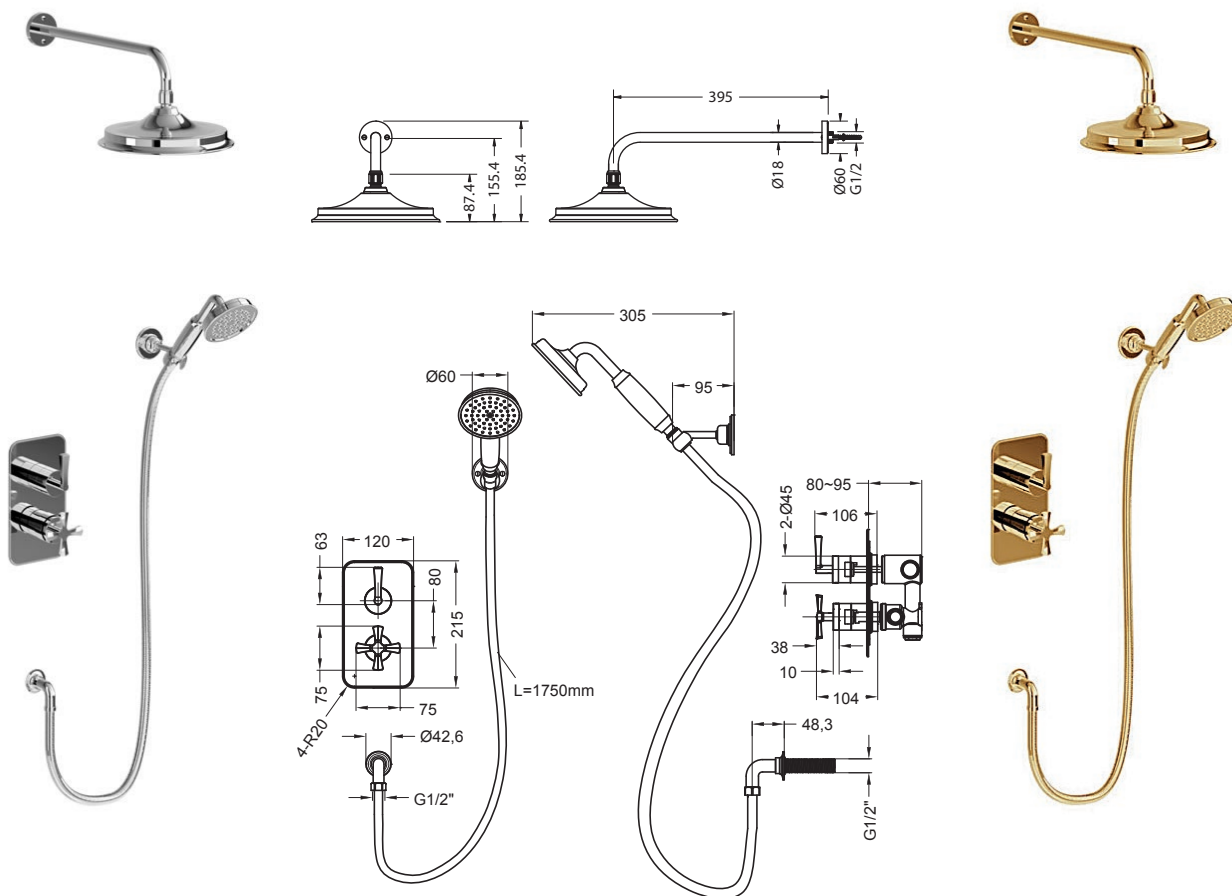

ВСТРАИВАЕМЫЙ ТЕРМОСТАТ RIVIERA
НА 2 ВЫПУСКА

На фото:
R2S CHR + V17

На фото:
R2S GOLD + V17 GOLD

Цвет	Артикул	Цена
	R2S CHR термостат	1 024€
	V16 душевая насадка 152,4 мм	116€

Цвет	Артикул	Цена
	R2S GOLD термостат	1 198€
	V17 GOLD душевая насадка 228,6 мм	179€

РЕКОМЕНДУЕМЫЕ ОПЦИИ

RIV37 CHR Штанга для ручного душа 163€	228,6 мм душевая насадка V17* 187€	304,8 мм душевая насадка V60* 230€
RIVV37 GOLD 326€		

ЗАПЧАСТИ

	Картридж запорного вентиля	31€

* Для выбора душевой насадки другого размера замените артикул V16 на необходимый вам V17 (228,6 мм) или V60 (304,8 мм). В комплект входят вентили Claretont. Если вы хотите заменить их на вентили Anglisey или Birkenhead, необходимо заказать V2 или V3 соответственно.