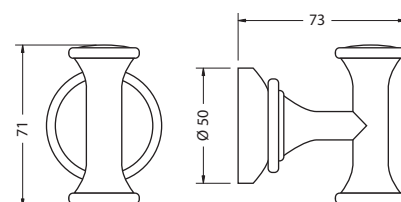

КРЮЧОК

На фото: RA52

| Цвет | Артикул | Цена |
|------|---------|------|
| | RA52 | 29€ |

КРЮЧОК ДВОЙНОЙ

На фото: RA54

| Цвет | Артикул | Цена |
|------|---------|------|
| | RA54 | 39€ |

ДОЗАТОР НАСТОЛЬНЫЙ