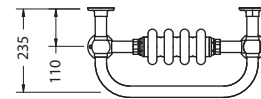

НАПОЛЬНЫЙ BLOOMSBURY / BRUTON

На фото:

R2 CHR

R2 CHR BLA

Цвет	Артикул	Цена
	R2 CHR / ARCR2 CHR	718€
	R2 CHR BLA	708€

Рассчитан исключительно на замкнутый контур системы отопления.

РЕКОМЕНДУЕМЫЕ ОПЦИИ

		R6 CHR	Угловой вентиль, хром	53€
		R6 CHR BLA	Угловой вентиль, черный/хром	53€
		ARCR6 CHR	Угловой вентиль, хром	115€
		R9 CHR	ТЭН, 250Ватт, хром	125€