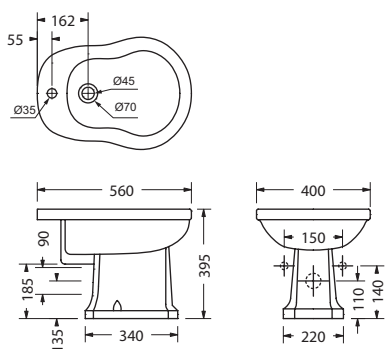

Материал: дерево, массив.

БИДЕ

Burlington[®]

ARCADE[™]

**БИДЕ НАПОЛЬНОЕ
BURLINGTON**

На фото: P4

| Цвет | Артикул | Цена |
|------|-----------|-------------|
| | P4 | 280€ |

**БИДЕ ПОДВЕСНОЕ
BURLINGTON**