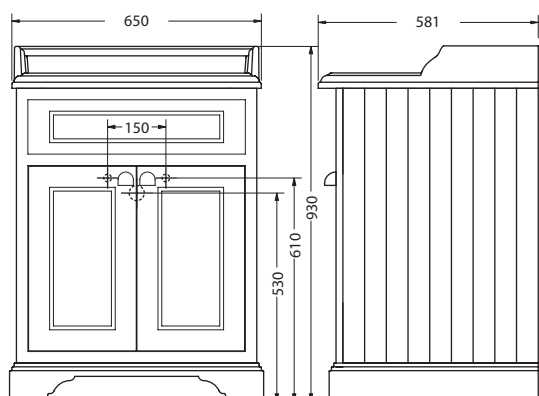

ТУМБА ПОД РАКОВИНУ С ДВЕРЦАМИ

На фото: FF8W + B15 1TH

Цвет	Артикул	Описание	Цена
	FF8W	Тумба, цвет белый матовый	729€
	FF8S	Тумба, цвет песочный матовый	729€
	FF8O	Тумба, цвет темно-оливковый матовый	879€