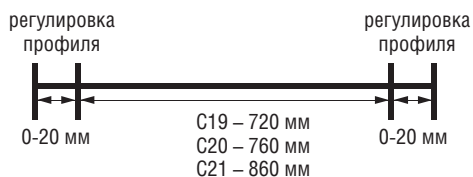

ДУШЕВЫЕ
ОГРАЖДЕНИЯ

Burlington[®]

ШТОРКИ
ДЛЯ ВАННЫ

Burlington[®]

ДВЕРИ В НИШУ

Распашная дверь

Расчет размера
от 720 до 900 мм

| Цвет | Размер, мм | Артикул | Ширина входа, мм | Цена |
|------|------------|------------|------------------|------|
| | 720-760 | C19 | 606 | 572€ |
| | 760-800 | C20 | 646 | 624€ |
| | 860-900 | C21 | 746 | 687€ |