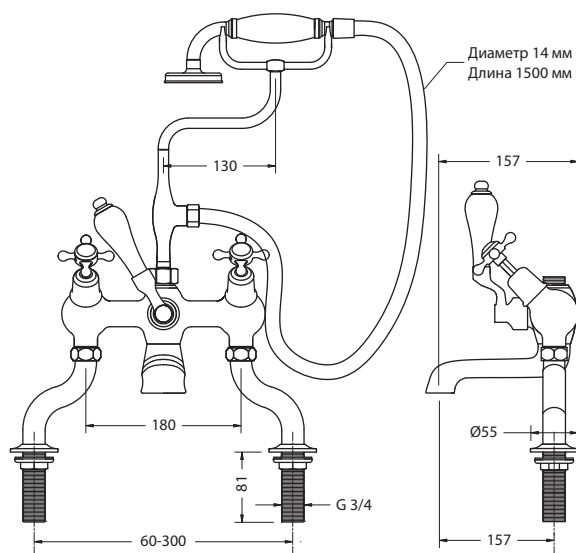

**СМЕСИТЕЛЬ НАБОРТНЫЙ
“ПОД НАКЛОНОМ”**

На фото: CL19

Цвет	Артикул	Цена
	CL19, AN19, BI19, KE19	598€
	CL19 BLA, AN19 BLA, BI19 BLA, KE19 BLA	658€
	KE19 WAL	740€