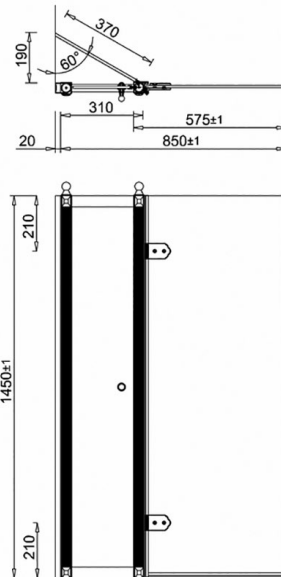

**ШТОРКА
ДЛЯ ВАННЫ**

| Цвет | Артикул | Размеры, мм | Цена |
|------|-----------|-------------|------|
| | C9 | 850 x 1450 | 458€ |

**ШТОРКА ДЛЯ ВАННЫ
С ОТКРЫВАЮЩЕЙСЯ ПАНЕЛЬЮ**

| Цвет | Артикул | Размеры, мм | Цена |
|------|------------|-------------|------|
| | C10 | 850 x 1450 | 624€ |