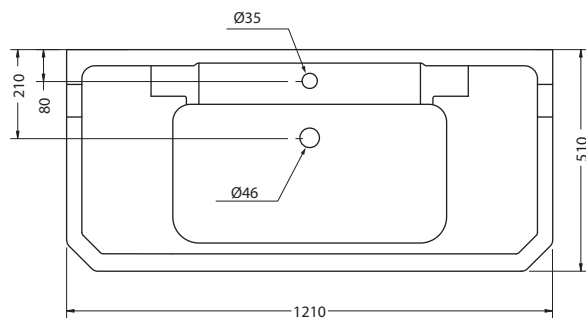

**РАКОВИНА В19 JET
НА 1, 2 ИЛИ 3 ОТВЕРСТИЯ**

С подстольем

На фото: В19 3ТН JET+Т51 CHR