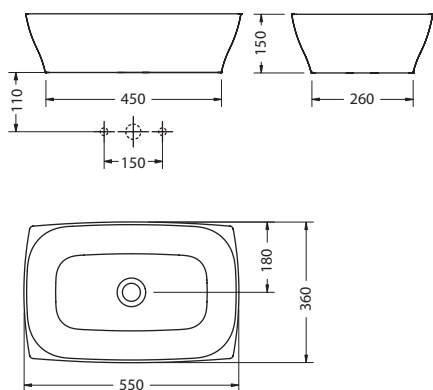

Петли справа. Можно перевесить на левую сторону.

Материал: массив, фурнитура - хром.
Все дверцы и ящики оборудованы доводчиками.

РАКОВИНЫ

SAVOY

Burlington®

РАКОВИНА НАКЛАДНАЯ

На фото: RB50

| Артикул | Описание | Цена |
|---------|----------|------|
| RB50 | Раковина | 281€ |