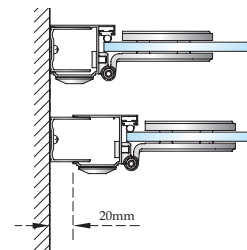

Стоимость комплекта формируется путём суммирования соответствующих ячеек таблиц 1 и 2.

Таблица 1 (Дверь + неподвижный сегмент)		
Размер, мм	Артикул	Цена
920 - 940	C15 + C19	821€
960 - 980	C15 + C20	873€
1020 - 1040	C16 + C19	873€
1060 - 1080	C16 + C20	925€
	C15 + C21	936€
1120 - 1140	C17 + C19	915€
1160 - 1180	C17 + C20	967€
	C16 + C21	988€
1260 - 1280	C17 + C21	1 030€

Таблица 1 (Боковая стенка)		
Размер, мм	Артикул	Цена
660 - 680	C11	169€
720 - 740	C12	210€
760 - 780	C13	416€
860 - 880	C14	437€

Материал профилей - рифленый алюминий.
Толщина стекла подвижных элементов - 8 мм
с грязе-водоотталкивающим покрытием.
Высота всех душевых ограждений (h)=1950 мм.
Данные двери являются реверсивными (L/R).
Запчасти стр. 90.