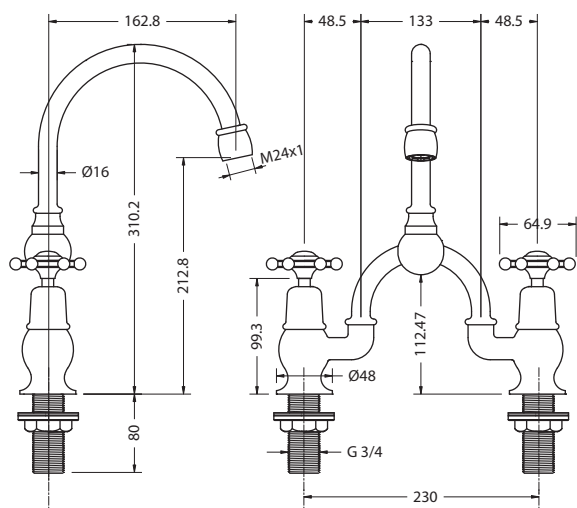

На фото: BI28+W9

| Цвет | Артикул | Цена |
|------|------------------------------------|------|
| | CL28+W9, AN28+W9, BI28+W9, KE28+W9 | 477€ |
| | KE28 WAL+W9 | 500€ |

**СМЕСИТЕЛЬ REGENT СО СКРЫТЫМ
СЛИВОМ-ПЕРЕЛИВОМ
(подходит к раковине В14)**