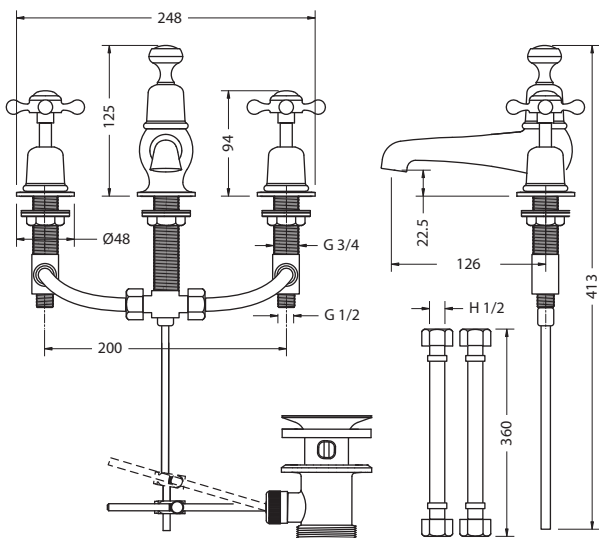

**СМЕСИТЕЛЬ
С ДОННЫМ КЛАПАНОМ**

На фото:

CL12

CL12 GOLD

Цвет	Артикул	Цена
	CL12, AN12, BI12, KE12	299€
	CL12 BLA, AN12 BLA, BI12 BLA, KE12 BLA	286€
	KE12 WAL	322€
	CL12 GOLD	308€

**СМЕСИТЕЛЬ REGENT
С ДОННЫМ КЛАПАНОМ**

На фото: