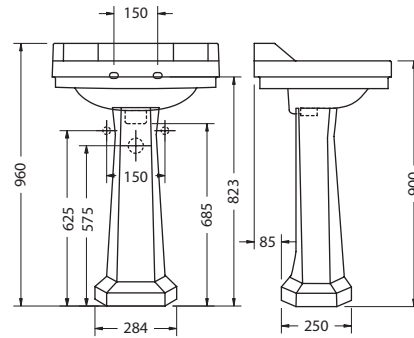

С пьедесталом REGAL

На фото: B5 1TH+P9

Артикул	Описание	Цена
B5 1TH, 3TH	Раковина	156€
P9	Пьедестал	124€
	Итого:	280€

Материал: керамика.

РЕКОМЕНДУЕМЫЕ ОПЦИИ

T3 CHR Полотенцедержатель, хром 91€