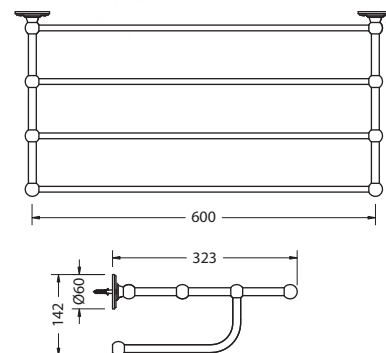

**КОРЗИНКА
ГЛУБОКАЯ**

На фото: A23 CHR

| Цвет | Артикул | Цена |
|------|---------|------|
| | A23 CHR | 119€ |
| | A23 WAL | 159€ |

**ПОЛКА
ДЛЯ ПОЛОТЕНЕЦ**

На фото:
A46 CHR

A46 GOLD

| Цвет | Артикул | Цена |
|------|---------|------|
| | A46 CHR | 248€ |
| | A46 WAL | 288€ |
| | A46 GOL | 269€ |