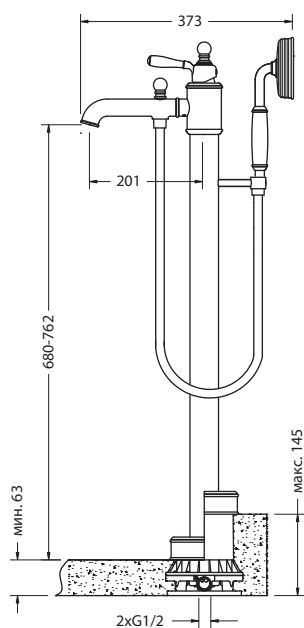

СМЕСИТЕЛЬ НАПОЛЬНЫЙ

На фото: ARC 2020 CHR*

Цвет	Артикул	Цена
	ARC 2020 CHR	751€

* замена ручек невозможна