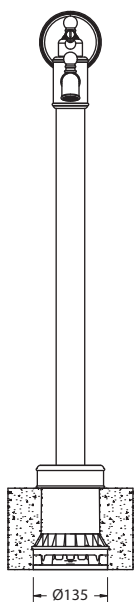

СМЕСИТЕЛЬ НАПОЛЬНЫЙ

На фото: ARC 2020 CHR*

Цвет	Артикул	Цена
	ARC 2020 CHR	751€

* замена ручек невозможна