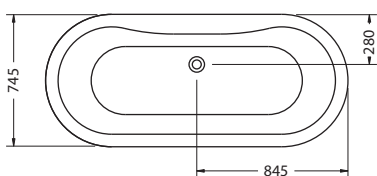

Материал: алюминий.

**ВАННА WINDSOR
СВОБОДНОСТОЯЩАЯ**

На фото: E3+L2C

| Артикул | Вес | Цена |
|-----------|-------|------|
| E3 | 45 кг | 749€ |

**ВАННА AVANTGARDE
ПРИСТЕННАЯ**

На фото: T12D+L1C

| Артикул | Вес | Цена |
|-------------|-------|--------|
| T12D | 48 кг | 1 145€ |