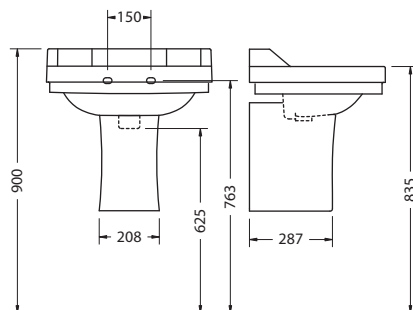

С полупьедесталом

На фото: B5 1TH+P8

Артикул	Описание	Цена
B5 1TH, 3TH	Раковина	156€
P8	Полупьедестал	124€
Итого:		280€

Материал раковины: керамика.

РЕКОМЕНДУЕМЫЕ ОПЦИИ

		T3 CHR	Полотенцедержатель, хром	91€