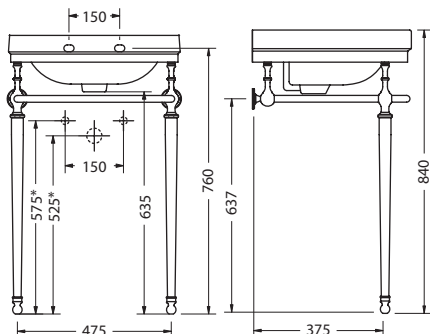

С подстольем

На фото: В2 3ТН+Т22А CHR