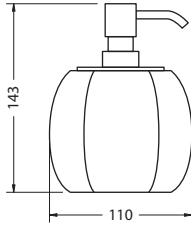

ДОЗАТОР НАСТОЛЬНЫЙ

На фото: A19C CHR

Цвет	Артикул	Цена
	A19C CHR	122€