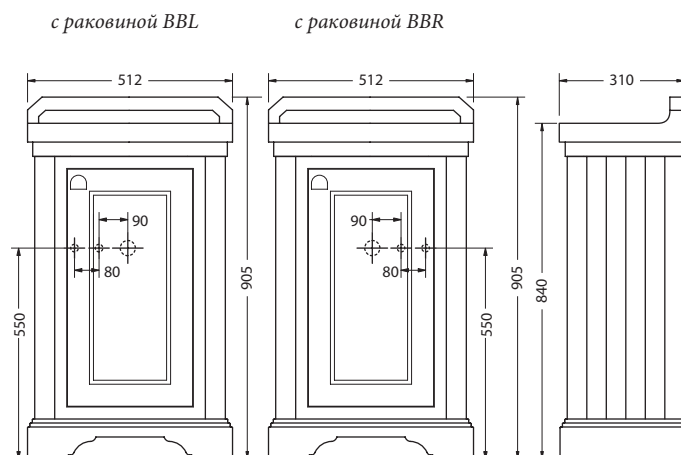

**ТУМБА ПОД РАКОВИНУ
С ДВЕРЦЕЙ**

На фото: FC11W-R + B8

Цвет	Артикул	Описание	Цена
	FC11W-R	Тумба, цвет белый матовый	513€
	FC11S-R	Тумба, цвет песочный матовый	513€
	FC110-R	Тумба, цвет темно-оливковый матовый	513€

Материал: МДФ, фурнитура - хром.
Дверцы оборудованы доводчиками.

ПОДХОДЯТ РАКОВИНЫ:

B8L/B8R	стр. 39	166€