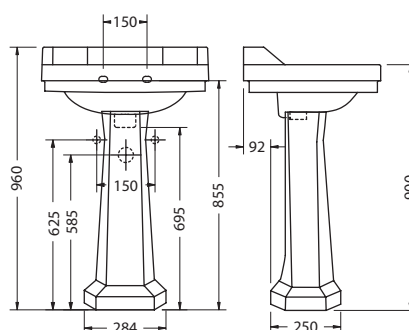

С пьедесталом REGAL

На фото: В6 1ТН+Р9

Артикул	Описание	Цена
В6 1ТН, 3ТН	Раковина	166€
Р9	Пьедестал	124€
	Итого:	290€

Материал: керамика.

РЕКОМЕНДУЕМЫЕ ОПЦИИ

T4 CHR

Полотенцедержатель, хром

119€