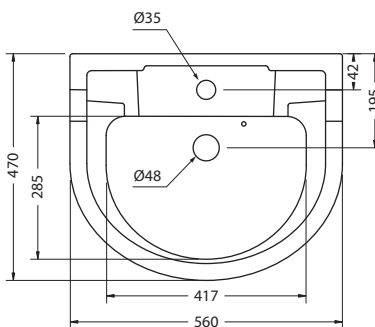

**РАКОВИНА В6
НА 1 ИЛИ 3 ОТВЕРСТИЯ**