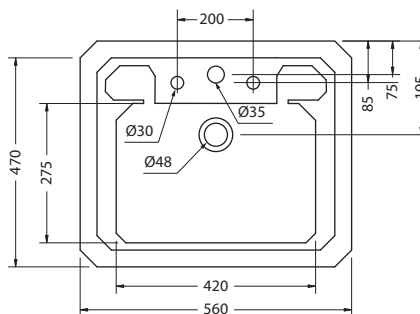

**РАКОВИНА В2
НА 3 ОТВЕРСТИЯ**