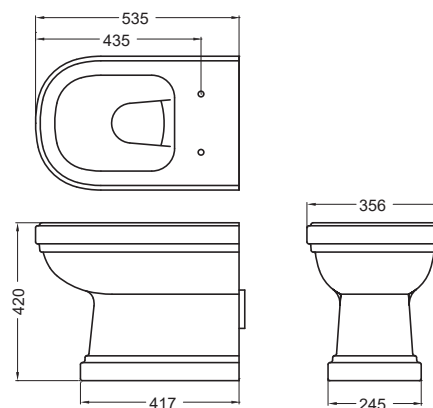

УНИТАЗ ПРИСТЕННЫЙ

На фото: RIV12+RIV.025

Артикул	Описание	Цена
RIV12	Унитаз	315€
RIV.025	Сиденье с микролифтом, белое, хром	150€
		Итого: 465€

Материал: унитаз - керамика, сиденье - МДФ.
Комбинируются с инсталляциями разных производителей.

РЕКОМЕНДУЕМЫЕ ОПЦИИ

RIV.030 Петли для сидений (пара), золото 57€