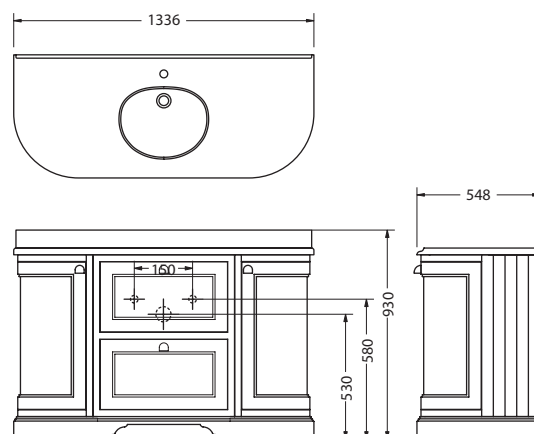

**ТУМБА ПОД РАКОВИНУ
С ВЫДВИЖНЫМИ ЯЩИКАМИ**

На фото: FC4W-R + BW13

Цвет	Артикул	Описание	Цена
	FC4W-R	Тумба, цвет белый матовый	2262€

Материал: МДФ.
Все дверцы и ящики оборудованы доводчиками.

**СТОЛЕШНИЦА ИЗ ИСКУССТВЕННОГО КАМНЯ
СО ВСТРОЕННОЙ РАКОВИНОЙ**

BW13	белая	1042€