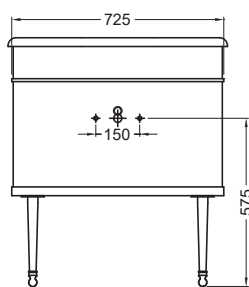

ТУМБА 750 ММ С РАКОВИНОЙ ИЗ ИСКУССТВЕННОГО КАМНЯ

На фото: CH75MB + B9E + CHLEGCHR