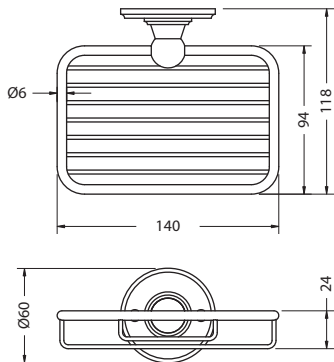

МЫЛЬНИЦА

На фото:

A13 CHR

A13 WAL

Цвет	Артикул	Цена
	A13 CHR	55€
	A13 WAL	75€