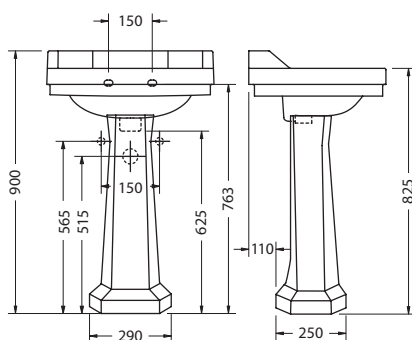

Материал: керамика.

РЕКОМЕНДУЕМЫЕ ОПЦИИ

T1 CHR

Полотенцедержатель,
хром

82€

**РАКОВИНА B5 GREY
НА 1 ИЛИ 3 ОТВЕРСТИЯ**

На фото:
B5 1TH GREY+P1 GREY

| Артикул | Описание | Цена |
|-------------------------|-----------------|--------|
| B5 1TH, 3TH GREY | Раковина | 627€ |
| P1 GREY | Подстолье, хром | 376€ |
| Итого: | | 1 003€ |