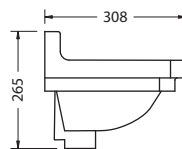

82€

РАКОВИНА B8 НА 1 ОТВЕРСТИЕ

Подвесная

для раковины B8L

для раковины B8R

| Артикул | Описание | Цена |
|-----------|----------|------|
| B8 | Раковина | 166€ |

Материал: раковина - керамика.
Раковина B8 подходит к мебели, стр. 9.
B8L - 1 отв. слева.
B8R - 1 отв. справа.