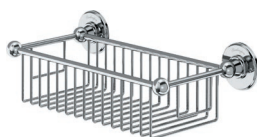

**КОРЗИНКА
ГЛУБОКАЯ**

На фото: A23 CHR

| Цвет | Артикул | Цена |
|------|---------|------|
| | A23 CHR | 119€ |
| | A23 WAL | 159€ |

**ПОЛКА
ДЛЯ ПОЛОТЕНЕЦ**

На фото:
A46 CHR

A46 GOLD

| Цвет | Артикул | Цена |
|------|---------|------|
| | A46 CHR | 248€ |
| | A46 WAL | 288€ |
| | A46 GOL | 269€ |