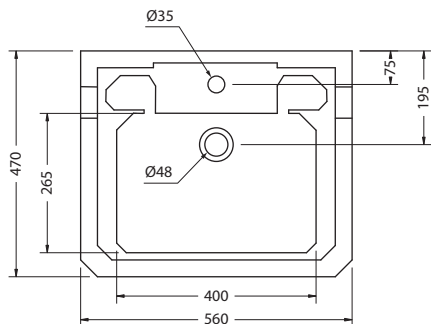

**РАКОВИНА B4 GREY
НА 1 ИЛИ 3 ОТВЕРСТИЯ**

На фото:
B4 1TH GREY+P1 GREY

Артикул	Описание	Цена
B4 1TH, 3TH GREY	Раковина	627€
P1 GREY	Подстолье, хром	376€
Итого:		1 003€

Материал: керамика.

РЕКОМЕНДУЕМЫЕ ОПЦИИ

T1 CHR

Полотенцедержатель,
хром

82€