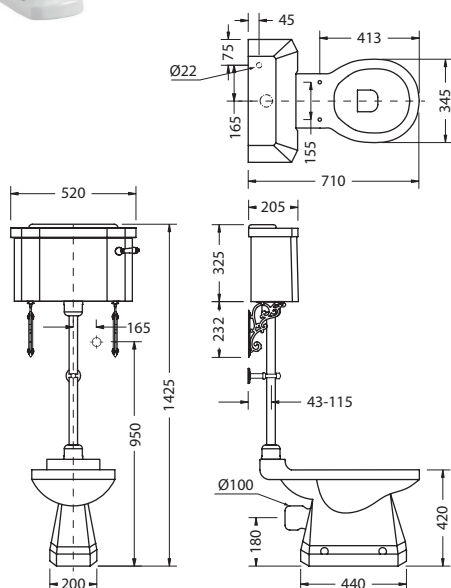

**УНИТАЗ
СО СРЕДНИМ БАЧКОМ 520 ММ**

На фото: P5+T33 CHR+C1

Цвет	Артикул	Цена
	P5+T33 CHR+C1	560€
	P5+T33 CHR+C1 BLA	592€
	P5+T33 CHR+C1 WAL	611€
	P5 GOLD+T33 GOL+C1 GOLD	624€