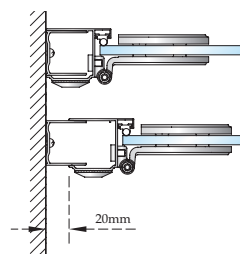

Цвет Размер, мм	Регулировка, мм		Ширина входа, мм	Ограждение	
	A	A+B	E	Артикул	Цена
800 x 1000	770 - 790	970 - 990	685	C22 + C15	802€
800 x 1200	770 - 790	1170 - 1190	685	C22 + C17	896€
900 x 1200	870 - 890	1170 - 1190	685	C23 + C16	1 135€

Материал профилей - рифленый алюминий.
Толщина стекла подвижных элементов - 8 мм
с грязе-водоотталкивающим покрытием.
Высота всех душевых ограждений (h)=1950 мм.
Данные двери являются реверсивными (L/R).
Запчасти стр. 90.