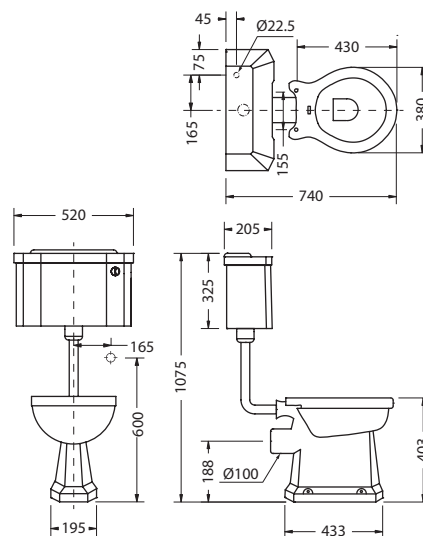

| Цвет | Артикул | Цена |
|------|----------------|------|
| | S56 CHR | 276€ |

Материал: дерево

УНИТАЗ С НИЗКИМ БАЧКОМ

На фото: P2 BLUE+T31 CHR+C1 BLUE

| Цвет | Артикул | Цена |
|------|-------------------------|--------|
| | P2 BLUE+T31 CHR+C1 BLUE | 1 450€ |