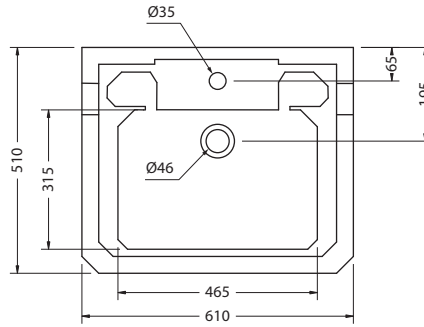

**РАКОВИНА B5
НА 1 ИЛИ 3 ОТВЕРСТИЯ**