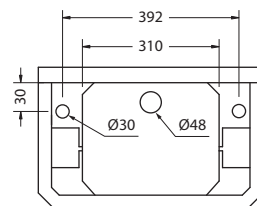

Материал: керамика.

РЕКОМЕНДУЕМЫЕ ОПЦИИ

T3 CHR

Полотенцедержатель,
хром

91€

**РАКОВИНА B8 GREY
НА 2 ОТВЕРСТИЯ**

На фото:
B8 2TH GREY

| Артикул | Описание | Цена |
|--------------------|----------|------|
| B8 2TH GREY | Раковина | 502€ |