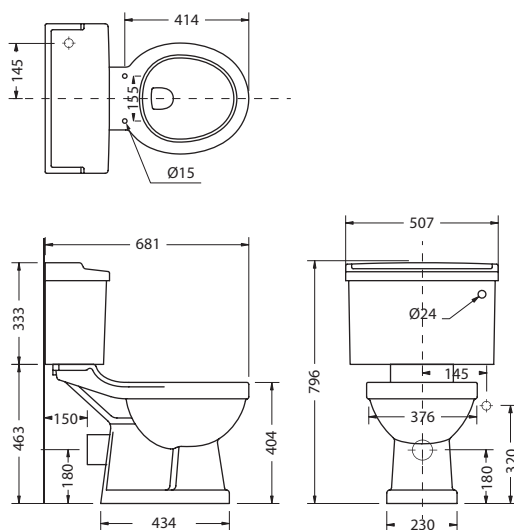

УНИТАЗ-МОНОБЛОК С БАЧКОМ 507ММ

На фото: RP50+RC50

Цвет	Артикул	Цена
	RP50+RC50	290€
	RP50+RC50 BLA	322€
	RP50+RC50 WAL	341€
	RP50 GOLD+RC50 GOLD	336€

Материал: керамика.

Сиденье для унитаза не входит в комплект и заказывается отдельно, стр. 72.

Все унитазы оснащены двойной системой слива 3,5/6 литров.

Возможна регулировка двойного смыва на 2,5/4,5 литра для экономии воды.

РЕКОМЕНДУЕМЫЕ ОПЦИИ

		W25	Вентиль подвода воды, хром	51€
		W25 BLA	Вентиль подвода воды, черный/хром	51€
		W25 GOLD	Вентиль подвода воды, золото	60€
		C29	Керамический сифон для унитаза, горизонтальный отвод	104€
		C26	Керамический сифон для унитаза, вертикальный отвод	104€

ЗАПЧАСТИ

	SP8	Ручка керамическая белая, хром	38€
	BX1	Ручка керамическая черная, хром	32€
	WA1	Ручка деревянная, хром	51€
	SP5A	Мех-зм слива/налива, вкл. керам. ручку, хром (для с1, с3)	62€
	SP390 GOLD	Ручка керамическая, золото	37€