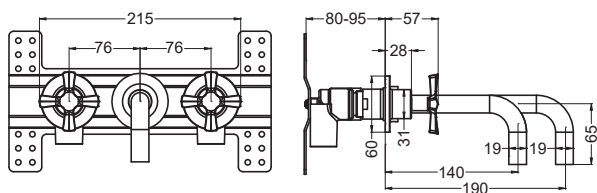

СМЕСИТЕЛЬ

На фото:

RS CHR

Цвет	Артикул	Цена
	RS CHR	438€
	RS GOLD	551€

Материал: корпус – латунь.
Максимальное давление воды в системе 3 АТМ.

РЕКОМЕНДУЕМЫЕ ОПЦИИ

	W11	слив Click-Clack для раковины, хром	28€
	W11 GOLD	слив Click-Clack для раковины, золото	51€