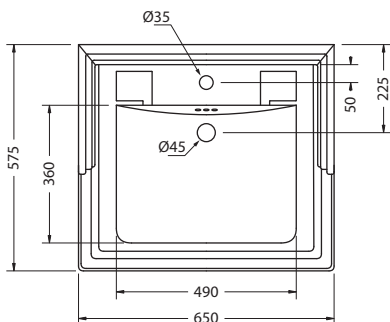

Материал: керамика.
Раковина В15 подходит к мебели, стр. 8.

**РАКОВИНА B15
НА 1, 2 ИЛИ 3 ОТВЕРСТИЯ**

С подстольем

На фото: B15 1TH+T49A CHR

| Цвет | Артикул | Описание | Цена |
|-------------------------------------|--------------------------|-------------------|------|
| | B15 1TH, 2TH, 3TH | Раковина | 499€ |
| | T49A CHR | Подстолье, хром | 422€ |
| | T49A GOLD | Подстолье, золото | 441€ |
| Итого (раковина+подстолье, хром): | | | 921€ |
| Итого (раковина+подстолье, золото): | | | 940€ |