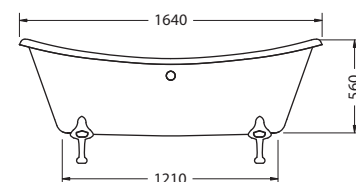

**ВАННА BATEAU
СВОБОДНОСТОЯЩАЯ**

На фото: T10F+L2C

Артикул	Вес	Цена
T10F	48 кг	1 374€

Материал: TSFR акрил.
Ванна без переливного отверстия.
В комплекте поставляется специальный шаблон.
С возможностью установки смесителя на борт ванны.

Материал: TSFR акрил.
Ванна имеет переливное отверстие.
Не предусмотрен монтаж смесителя на борт ванны.

РЕКОМЕНДУЕМЫЕ ОПЦИИ

	CW3	Сифон с горизонтальным отводом, хром	64€
	CW6/CW7	Слив-перелив автоматический	202€
	CW13	Слив Smart для ванны без перелива	244€

	W4/CW4/W5/CW5	Слив-перелив с пробкой и цепочкой	147€
	W4/CW4/W5/CW5 BLA		156€
	W4 GOLD		230€
	W21	Соединительная труба сифона с горизонтальным отводом	106€

НОЖКИ

	E10 CHR 187€	E11 CHR 187€	L1C 312€	L2C 312€
	E10 WHI 177€	E11 WHI 177€	L1W 312€	L3W 376€
	E10 BLA 90€	E11 BLA 177€	L1B 247€	

Материал: алюминий.