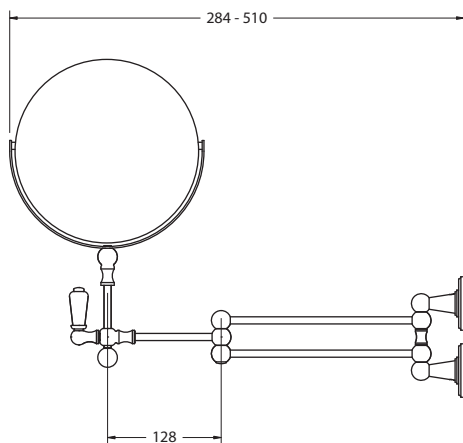

ДОЗАТОР НАСТОЛЬНЫЙ

На фото: A21C CHR

| Цвет | Артикул | Цена |
|------|-----------------|------|
| | A21C CHR | 122€ |

Материал: латунь, хрусталь.

КОСМЕТИЧЕСКОЕ ЗЕРКАЛО

На фото: A57 CHR

| Цвет | Артикул | Цена |
|------|----------------|------|
| | A57 CHR | 343€ |