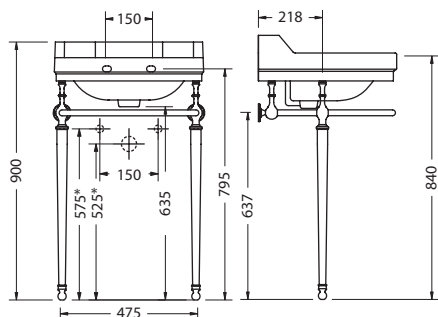

РЕКОМЕНДУЕМЫЕ ОПЦИИ

T4 CHR

Полотенцедержатель, хром

119€

**РАКОВИНА В6
НА 1 ИЛИ 3 ОТВЕРСТИЯ**

С подстольем

На фото: В6 1ТН +Т24А CHR

| Цвет | Артикул | Описание | Цена |
|-------------------------------------------------------------------------------------|--------------------|-------------------|------|
| | В6 1ТН, 3ТН | Раковина | 166€ |
|  | T24A CHR | Подстолье, хром | 395€ |
|  | T24A GOLD | Подстолье, золото | 413€ |
| Итого (раковина+подстолье хром): | | | 561€ |
| Итого (раковина+подстолье, золото): | | | 579€ |