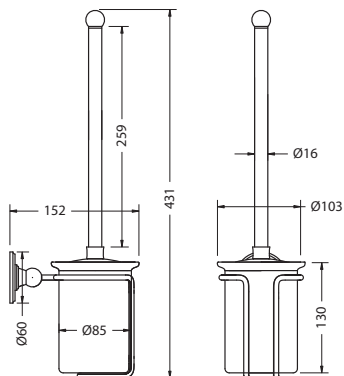

ЁРШИК С КЕРАМИЧЕСКОЙ КОЛБОЙ, ПОДВЕСНОЙ

На фото:

A8 CHR A8 WAL A8 CHR BLA A8 GOLD

Цвет	Артикул	Цена
	A8 CHR	82€
	A8 WAL	102€
	A8 CHR BLA	108€
	A8 GOLD	137€

ЗАПЧАСТИ

SP3	Колба керамическая для ёршика	20€
SP542	Ёршик, хром	36€

КРЮЧОК

На фото:

A14 CHR A14 WAL A14 GOLD

Цвет	Артикул	Цена
	A14 CHR	46€
	A14 WAL	66€
	A14 GOLD	55€