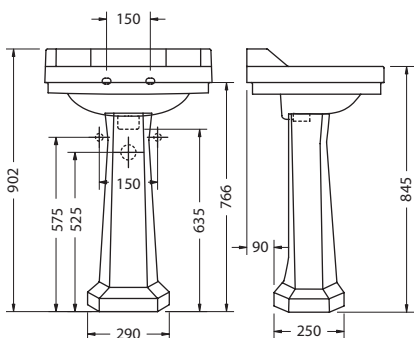

С пьедесталом

На фото: В4 3ТН JET+P1 JET

Артикул	Описание	Цена
В4 1ТН, 3ТН JET	Раковина	627€
P1 JET	Пьедестал	376€
Итого:		1003€

Материал: керамика.

РЕКОМЕНДУЕМЫЕ ОПЦИИ

	T1 CHR	Полотенцедержатель, хром	82€