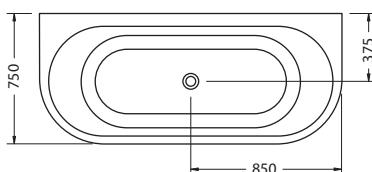

Материал: алюминий.

**ВАННА WINDSOR
СВОБОДНОСТОЯЩАЯ**

На фото: E3+L2C

| Артикул | Вес | Цена |
|-----------|-------|------|
| E3 | 45 кг | 749€ |

**ВАННА AVANTGARDE
ПРИСТЕННАЯ**

На фото: T12D+L1C

| Артикул | Вес | Цена |
|-------------|-------|--------|
| T12D | 48 кг | 1 145€ |