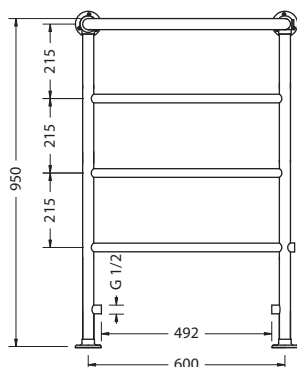

НЕЛЬЗЯ ПОДКЛЮЧАТЬ К СИСТЕМЕ ГВС

НАПОЛЬНЫЙ BERKELEY

На фото: R4 CHR

Цвет	Артикул	Цена
	R4 CHR	703€

Рассчитан исключительно на замкнутый контур системы отопления.

РЕКОМЕНДУЕМЫЕ ОПЦИИ

		R6 CHR	Угловой вентиль, хром	53€
		R6 CHR BLA	Угловой вентиль, черный/хром	53€
		R8 CHR	ТЭН, 150Ватт, хром	125€