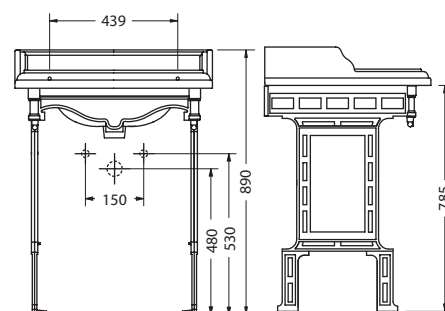

Цвет	Артикул	Описание	Цена
	B15 1TH, 2TH, 3TH JET	Раковина	941€
	T38 ALU	Подстолье алюминиевое, цвет полированный алюминий	635€
	T48 BLA	Подстолье алюминиевое, цвет черный	635€
	T43 WHI	Подстолье алюминиевое, цвет белый	635€
Итого (столешница+подстолье):			1 576€