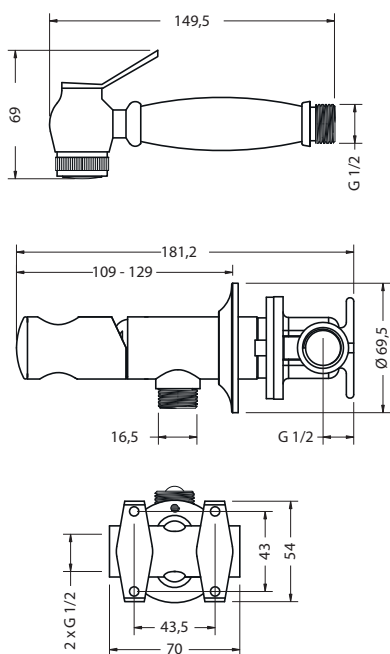

ДУШ ГИГИЕНИЧЕСКИЙ
СО СМЕСИТЕЛЕМ

На фото: V63-B