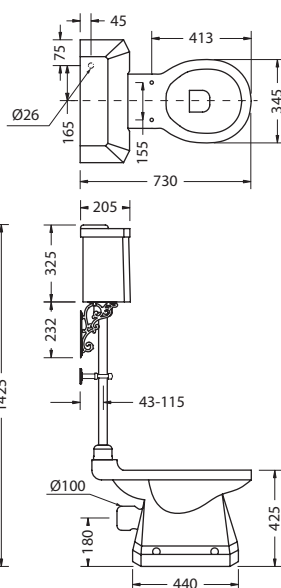

**УНИТАЗ БЕЗОБОДКОВЫЙ
СО СРЕДНИМ БАЧКОМ 520 мм**

На фото: P20+T33 CHR+C1

Цвет	Артикул	Цена
	P20+T33 CHR+C1	633€
	P20+T33 CHR+C1 BLA	665€
	P20+T33 CHR+C1 WAL	684€
	P20 GOLD+T33 GOL+C1 GOLD	697€

Материал: чаша унитаза – керамика, бачок – хромированный алюминий, труба – латунь.
Общая высота унитаза от 1425 до 1125 мм.
Труба может быть подрезана на 300 мм.
Сиденье для унитаза не входит в комплект и заказывается отдельно, стр. 72.
Все унитазы оснащены двойной системой слива 3,5/6 литров.
Возможна регулировка двойного смыва на 2,5/4,5 литра для экономии воды.

РЕКОМЕНДУЕМЫЕ ОПЦИИ

	W25	Вентиль подвода воды, хром	51€
	W25 BLA	Вентиль подвода воды, черный/хром	51€
	W25 GOLD	Вентиль подвода воды, золото	60€
	C29	Керамический сифон для унитаза, горизонтальный отвод	104€
	C26	Керамический сифон для унитаза, вертикальный отвод	104€

ЗАПЧАСТИ

	SP8	Ручка керамическая белая, хром	38€
	BX1	Ручка керамическая черная, хром	32€
	WA1	Ручка деревянная, хром	51€
	SP5A	Мех-зм слива/налива, вкл. керам. ручку, хром (для C1, C3)	62€
	SP511	Набор для подключения воды с задней стороны бачка (для C1, C3)	31€
	SP390 GOLD	Ручка керамическая, золото	37€
	SP387	Декоративные колпачки для чаши унитаза, золото	9€