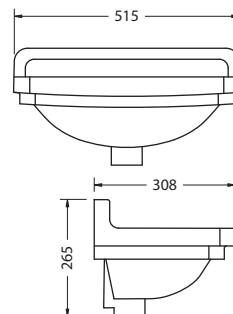

Материал: керамика.

РЕКОМЕНДУЕМЫЕ ОПЦИИ

T3 CHR

Полотенцедержатель,
хром

91€

**РАКОВИНА В8 PINK
НА 2 ОТВЕРСТИЯ**

На фото:
В8 2ТН PINK

| Артикул | Описание | Цена |
|--------------------|----------|------|
| В8 2ТН PINK | Раковина | 502€ |