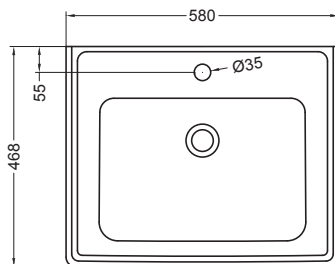

Материал: искусственный камень.

РАКОВИНА НАКЛАДНАЯ

На фото: RB52

| Артикул | Описание | Цена |
|---------|----------|------|
| RB52 | Раковина | 195€ |

Материал: керамика.

**РАКОВИНА RIV1
НА 0, 1, 2 ИЛИ 3 ОТВЕРСТИЯ**