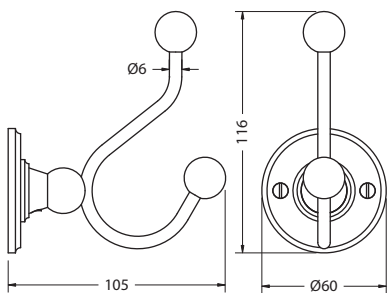

ЗАПЧАСТИ

| | | |
|--------|--------------------|-----|
| ARCSP5 | Колба керамическая | 54€ |
|--------|--------------------|-----|

КРЮЧОК ДВОЙНОЙ

На фото: ARCA4 CHR

| Цвет | Артикул | Цена |
|------|-----------|------|
| | ARCA4 CHR | 72€ |