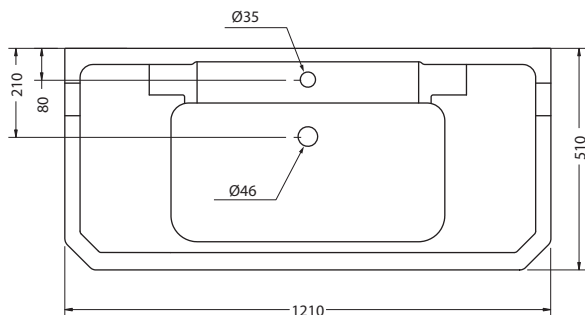

**РАКОВИНА В19
НА 1 ИЛИ 3 ОТВЕРСТИЯ**