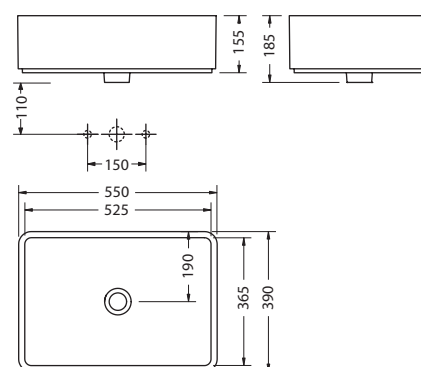

РАКОВИНА НАКЛАДНАЯ

На фото: RB52

Артикул	Описание	Цена
RB52	Раковина	195€

Материал: керамика.