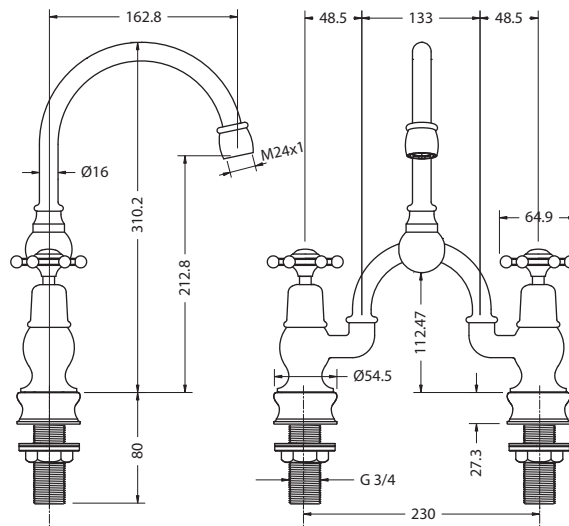

**СМЕСИТЕЛЬ REGENT СО СКРЫТЫМ
СЛИВОМ-ПЕРЕЛИВОМ
(подходит к раковине В14)**

На фото: BIR28+W9

Цвет	Артикул	Цена
	CLR28+W9, ANR28+W9, BIR28+W9, KER28+W9,	529€
	KER28 WAL+W9	552€

Материал: корпус – латунь.
В комплект входит: выпрямитель
и аэратор Neoperl.
Максимальное давление воды в системе 3 ATM.

ВЕНТИЛИ ДЛЯ СМЕСИТЕЛЕЙ

	CL		AN		BI		KE
							KE WAL