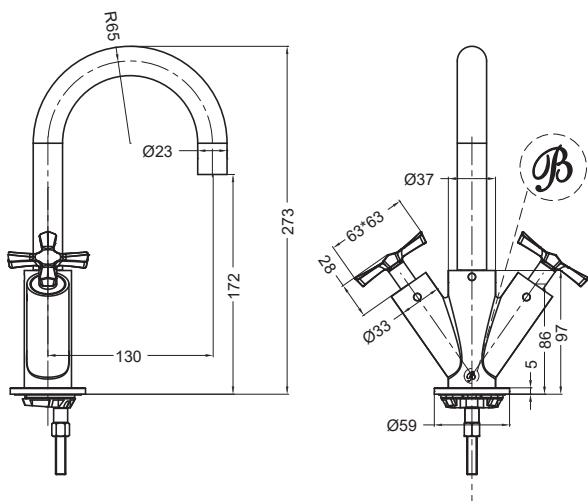

| Цвет | Артикул | Цена |
|------|-----------|------|
| | RIV8 CHR | 288€ |
| | RIV8 GOLD | 364€ |

СМЕСИТЕЛЬ

На фото:

NEW

RIV6 CHR

RIV6 GOLD

| Цвет | Артикул | Цена |
|------|-----------|------|
| | RIV6 CHR | 301€ |
| | RIV6 GOLD | 401€ |