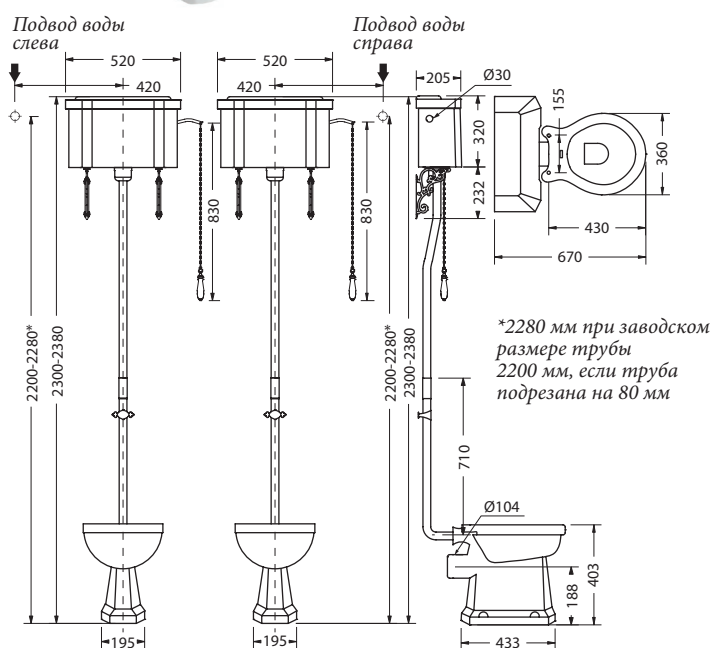

УНИТАЗ С ВЫСОКИМ
КЕРАМИЧЕСКИМ БАЧКОМ

На фото: P2+T30 CHR+C28S

C28S C28S BLA C28S WAL

| Цвет | Артикул | Цена |
|------|---------------------|------|
| | P2+T30 CHR+C28S | 653€ |
| | P2+T30 CHR+C28S BLA | 675€ |
| | P2+T30 CHR+C28S WAL | 704€ |