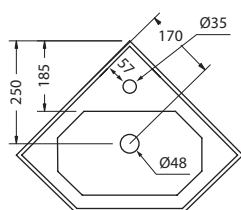

РАКОВИНА B10 УГЛОВАЯ НА 1 ОТВЕРСТИЕ

Подвесная

| Артикул | Описание | Цена |
|------------|----------|------|
| B10 | Раковина | 145€ |

Материал: керамика.

РЕКОМЕНДУЕМЫЕ ОПЦИИ

T8 CHR

Полотенце-держатель, хром