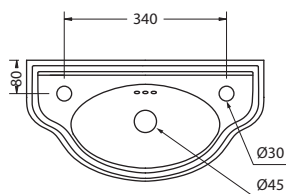

РАКОВИНА P13 НА 1 ОТВЕРСТИЕ

Подвесная

для раковины P13L