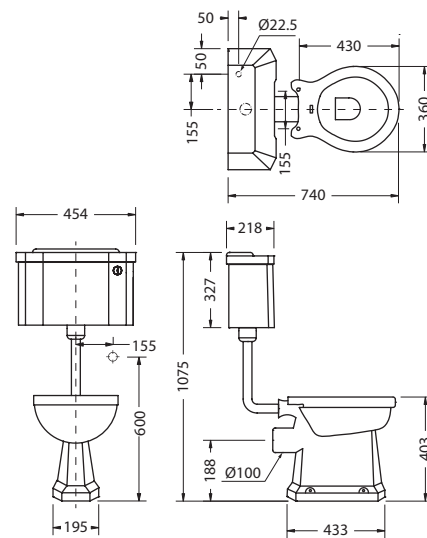

УНИТАЗ С НИЗКИМ БАЧКОМ 454 мм

На фото: P2+T31 CHR+C3

Цвет	Артикул	Цена
	P2+T31 CHR+C3	424€
	P2+T31 CHR+C3 BLA	456€
	P2+T31 CHR+C3 WAL	475€
	P2 GOLD+T31 GOLD+C3 GOLD	525€

Материал: чаша и бачок – керамика, труба – латунь. Общая высота от 1075 до 925 мм. Труба может быть подрезана на 150 мм. Сиденье для унитаза не входит в комплект и заказывается отдельно, стр. 72.

Все унитазы оснащены двойной системой слива 3,5/6 литров. Возможна регулировка двойного смыва на 2,5/4,5 литра для экономии воды.

РЕКОМЕНДУЕМЫЕ ОПЦИИ

	W25	Вентиль подвода воды, хром	51€
	W25 BLA	Вентиль подвода воды, черный/хром	51€
	W25 GOLD	Вентиль подвода воды, золото	60€
	C29	Керамический сифон для унитаза, горизонтальный отвод	104€
	C26	Керамический сифон для унитаза, вертикальный отвод	104€

ЗАПЧАСТИ

	SP8	Ручка керамическая белая, хром	38€
	BX1	Ручка керамическая черная, хром	32€
	WA1	Ручка деревянная, хром	51€
	SP5A	Мех-зм слива/налива, вкл. керам. ручку, хром (для C1, C3)	62€
	SP511	Набор для подключения воды с задней стороны бачка (для C1, C3)	31€
	SP6	Мех-зм слива/налива, вкл. кнопку смыва, хром (для C2)	62€
	SP390 GOLD	Ручка керамическая, золото	37€
	SP387	Декоративные колпачки для чаши унитаза, золото	9€