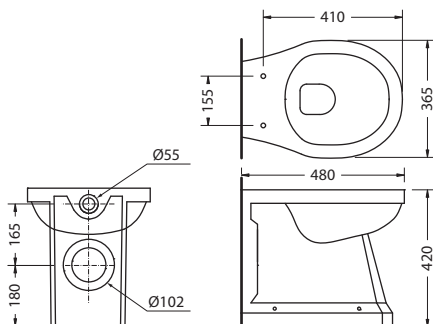

Материал: дерево

УНИТАЗ ПРИСТЕННЫЙ

На фото: P14 PINK

| Артикул | Цена |
|----------|------|
| P14 PINK | 753€ |

Материал: керамика.

РЕКОМЕНДУЕМЫЕ ОПЦИИ

| | | | |
|--|------------------------|---------------------------------|------|
| | F6CC | Бачок для скрытого монтажа | 145€ |
| | SP8 CHR PINK | Ручка слива, хром/PINK | 100€ |
| | SP390 GOLD PINK | Ручка керамическая, золото/PINK | 87€ |