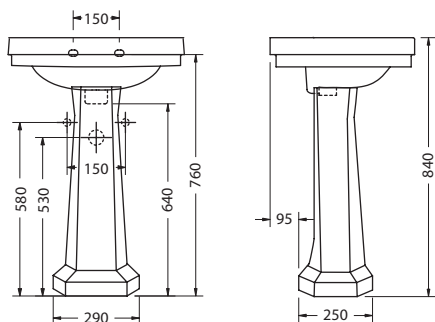

С пьедесталом

На фото: В2 ЗТН+Р1