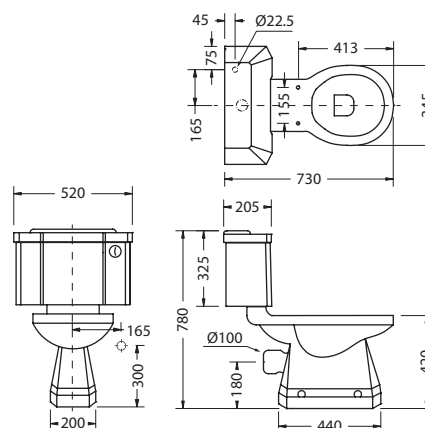

УНИТАЗ-МОНОБЛОК
С БАЧКОМ 520 мм

На фото: P5 JET+C1 JET

Цвет	Артикул	Цена
	P5 JET+C1 JET	1 368€

Материал: керамика.

Сиденье для унитаза не входит в комплект и заказывается отдельно, стр. 72.

Все унитазы оснащены двойной системой слива 3,5/6 литров.

Возможна регулировка двойного смыва на 2,5/4,5 литра для экономии воды.

РЕКОМЕНДУЕМЫЕ ОПЦИИ

	W25 BLA	Вентиль подвода воды, черный/хром	51€
	C29 JET	Керамический сифон для унитаза, горизонтальный отвод	150€
	C26 JET	Керамический сифон для унитаза, вертикальный отвод	150€

ЗАПЧАСТИ

	BX1	Ручка керамическая черная, хром	32€
	SP5A	Мех-зм слива/налива, вкл. керам. ручку, хром (для C1, C3)	62€
	SP511	Набор для подключения воды с задней стороны бачка (для C1, C3)	31€