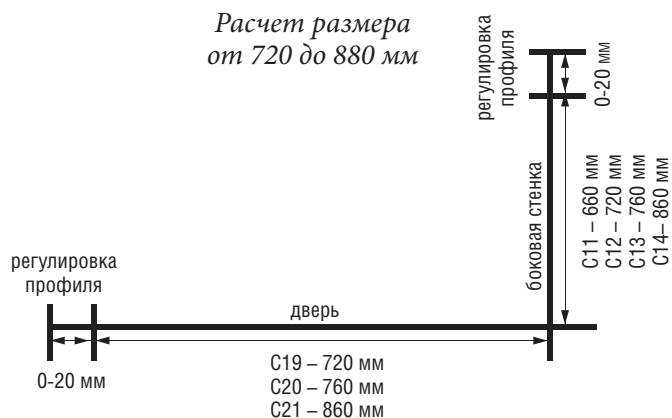

Расчет размера
от 720 до 880 мм