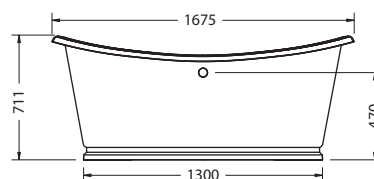

**ВАННА BALTAZAR СВОБОДНОСТОЯЩАЯ,
ЧЕРНЫЙ МАТОВЫЙ**

На фото: N25CSB

Цвет	Артикул	Вес	Цена
	N25CSB	111 кг	6 909€

Материал: искусственный камень.
Ножки не требуются.
Ванна имеет переливное отверстие.
Не предусмотрен монтаж смесителя на борт ванны.

РЕКОМЕНДУЕМЫЕ ОПЦИИ

		W3	Слив-перелив для ванны с гибкой подводкой.	79€
		W3 BLA	Переливная решетка и пробка	88€
		W4/CW4/W5/CW5	Слив-перелив с пробкой и цепочкой	147€
		W4/CW4/W5/CW5 BLA		156€