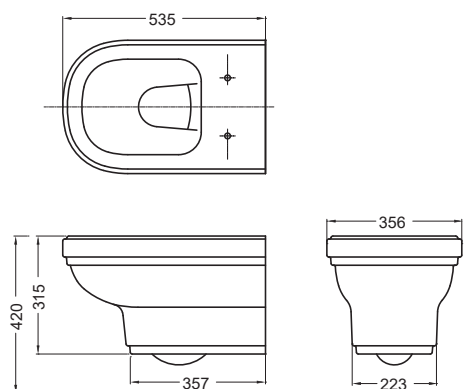

УНИТАЗ ПОДВЕСНОЙ

На фото: RIV13+RIV.025

Артикул	Описание	Цена
RIV13	Унитаз	351€
RIV.025	Сиденье с микролифтом, белое, хром	150€
		Итого: 501€