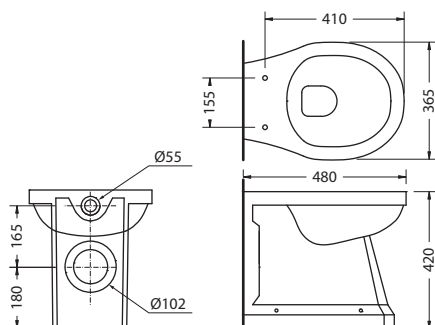

УНИТАЗ
ПРИСТЕННЫЙ

На фото: P14 JET

Артикул	Цена
P14 JET	753€

Материал: керамика.

Комбинируются с инсталляциями разных производителей.

Сиденье для унитаза не входит в комплект и заказывается отдельно, стр. 72.