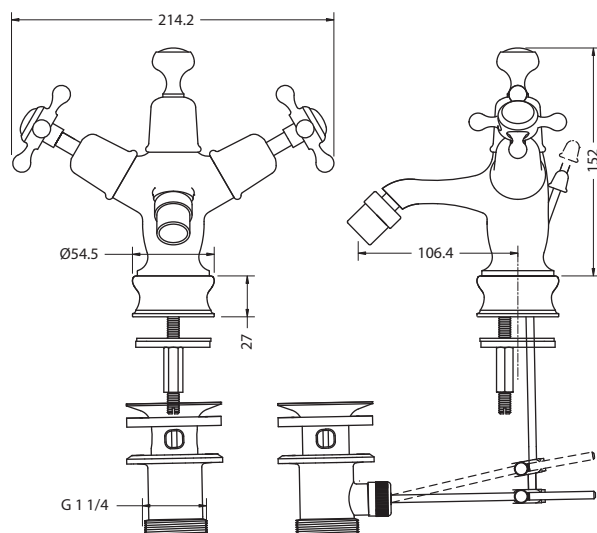

**СМЕСИТЕЛЬ REGENT
С ДОННЫМ КЛАПАНОМ**

На фото: CLR13

Цвет	Артикул	Цена
	CLR13, ANR13, BIR13, KER13	253€
	CLR13 BLA, ANR13 BLA, BIR13 BLA, KER13 BLA,	264€
	KER13 WAL	276€

Материал: корпус – латунь.
В комплект входит: выпрямитель и аэратор Neoperl.
Максимальное давление воды в системе 3 ATM.

ВЕНТИЛИ ДЛЯ СМЕСИТЕЛЕЙ

	CL		AN		BI		KE
	CL BLA		AN BLA		BI BLA		KE BLA
							KE WAL

ЗАПЧАСТИ

	SP73	Картридж горячей воды	25€
	SP74	Картридж холодной воды	25€