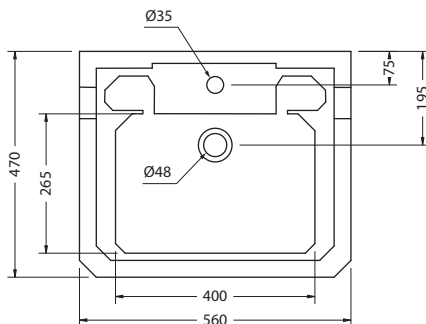

**РАКОВИНА В4
НА 1 ИЛИ 3 ОТВЕРСТИЯ**

РАКОВИНЫ