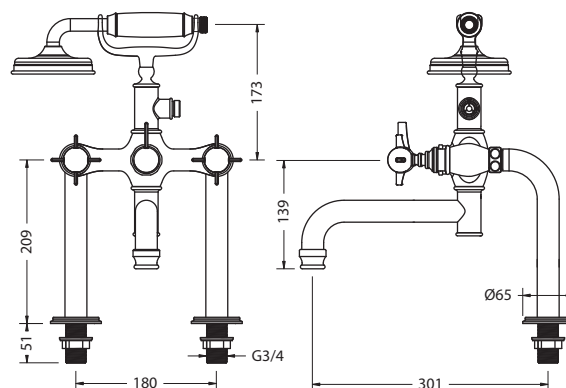

СМЕСИТЕЛЬ НАБОРТНЫЙ

На фото: ARC 2018 CHR+ARCHLC

Цвет	Артикул	Цена
	ARC 2018 CHR (смеситель)	581€
	ARCHLC (ручки-крестики)	59€
Итого:		640€

ЗАПЧАСТИ

ARCSP15	Картридж холодной воды	39€
ARCSP16	Картридж горячей воды	40€