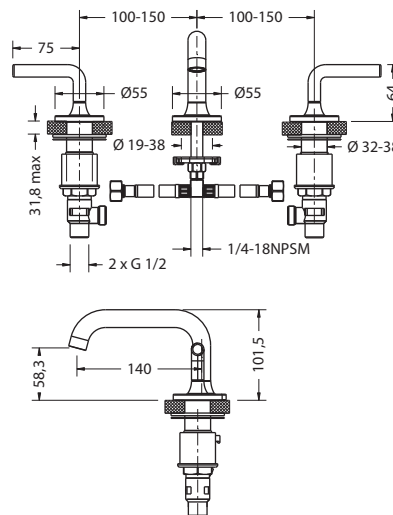

На фото: R-14-08-PC

| Цвет | Артикул | Цена |
|------|------------|------|
| | R-14-08-PC | 313€ |

**СМЕСИТЕЛЬ
НА 3 ОТВЕРСТИЯ**

На фото: R-17-08-PC

| Цвет | Артикул | Цена |
|------|------------|------|
| | R-17-08-PC | 258€ |