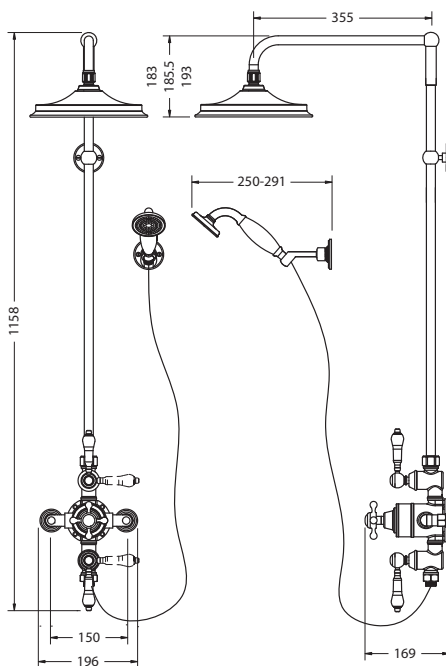

**ВНЕШНИЙ ТЕРМОСТАТ
НА 2 ВЫПУСКА**

На фото: BAF3S + V16

На фото: BAF3S GOLD + V17 GOLD

Цвет	Артикул	Цена
	BAF3S (хром/белый)	755€
	BAF3S BLA (хром/черный)	738€
	V16 душевая насадка 152,4 мм	116€

Цвет	Артикул	Цена
	BAF3S GOLD (золото/белый)	1 002€
	V17 GOLD душевая насадка 228,6 мм	179€

РЕКОМЕНДУЕМЫЕ ОПЦИИ

Стойка удлиненная V22 128€	Штанга для ручного душа V33 68€	228,6 мм душевая насадка V17* 187€	304,8 мм душевая насадка V60* 230€	Излив в ванну V32 73€	Вентиль Anglesey V2 23€	Вентиль Anglesey V2 BLA 49€
		Подставка для ручного душа V24 43€	Мыльница-решетка V23 46€	Вентиль Birkenhead V3 23€	Вентиль Birkenhead V3 BLA 49€	Дивертер V31 86€
						Дивертер V31 BLA 108€

ЗАПЧАСТИ BAF3S

	SP32 Термостатический картридж	123€
	SP37 Картридж верхнего вентиля запора воды	25€
	SP36 Картридж нижнего вентиля запора воды	25€
	SP39 Керамическая часть ручки белая	17€
	SP 376 Эксцентрики для термостата (пара)	25€
	BX5 Керамическая часть ручки черная	9€

* Для выбора душевой насадки другого размера замените артикул V16 на необходимый вам V17 (228,6 мм) или V60 (304,8 мм). В комплект входят вентили Claremont. Если вы хотите заменить их на вентили Anglesey или Birkenhead, необходимо заказать V2 или V3 соответственно.