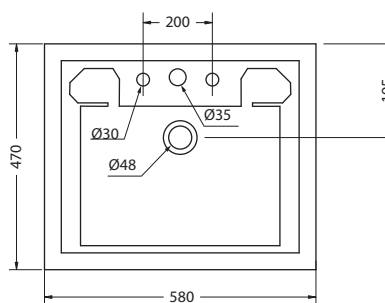

**РАКОВИНА В1
НА 3 ОТВЕРСТИЯ**

РАКОВИНЫ