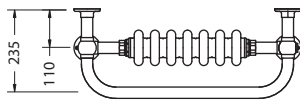

НЕЛЬЗЯ ПОДКЛЮЧАТЬ К СИСТЕМЕ ГВС

НАПОЛЬНЫЙ TRAFALGAR / LANSDOWNE

На фото:

R1 CHR

R1 CHR BLA

Цвет	Артикул	Цена
	R1 CHR / ARCR1 CHR	718€
	R1 CHR BLA	708€
	R1 GOL	834€

Рассчитан исключительно на замкнутый контур системы отопления.

РЕКОМЕНДУЕМЫЕ ОПЦИИ

		R6 CHR	Угловой вентиль, хром	53€
		R6 CHR BLA	Угловой вентиль, черный/хром	53€
		ARCR6 CHR	Угловой вентиль, хром	115€
		R10 CHR	ТЭН, 400Ватт, хром	125€