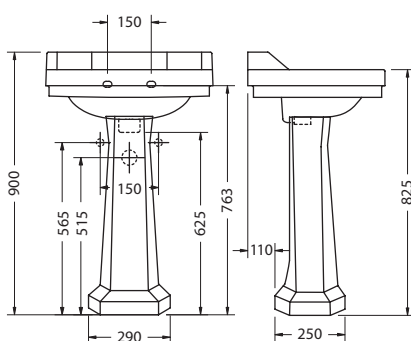

Материал: керамика.

РЕКОМЕНДУЕМЫЕ ОПЦИИ

T1 CHR

Полотенцедержатель,
хром

82€

**РАКОВИНА В5 PINK
НА 1 ИЛИ 3 ОТВЕРСТИЯ**

На фото:
В5 1ТН PINK+P1 PINK

| Артикул | Описание | Цена |
|-------------------------|-----------------|--------|
| В5 1ТН, 3ТН PINK | Раковина | 627€ |
| P1 PINK | Подстолье, хром | 376€ |
| Итого: | | 1 003€ |