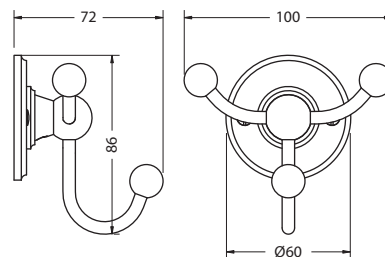

КРЮЧОК ДВОЙНОЙ

На фото:

A4 CHR A4 WAL A4 GOLD

| Цвет | Артикул | Цена |
|------|---------|------|
| | A4 CHR | 55€ |
| | A4 WAL | 75€ |
| | A4 GOLD | 73€ |

КРЮЧОК ТРОЙНОЙ

На фото:

A47 CHR A47 WAL

| Цвет | Артикул | Цена |
|------|---------|------|
| | A47 CHR | 55€ |
| | A47 WAL | 75€ |