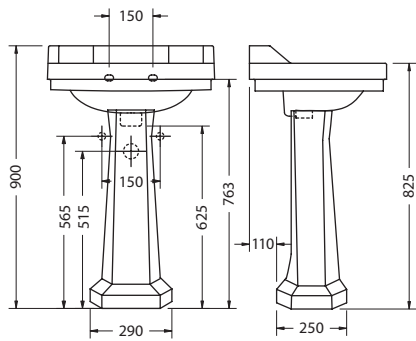

**РАКОВИНА B5
НА 1 ИЛИ 3 ОТВЕРСТИЯ**

С пьедесталом

На фото: B5 1TH+P1

| Артикул | Описание | Цена |
|--------------------|-----------|------|
| B5 1TH, 3TH | Раковина | 156€ |
| P1 | Пьедестал | 104€ |
| | Итого: | 260€ |