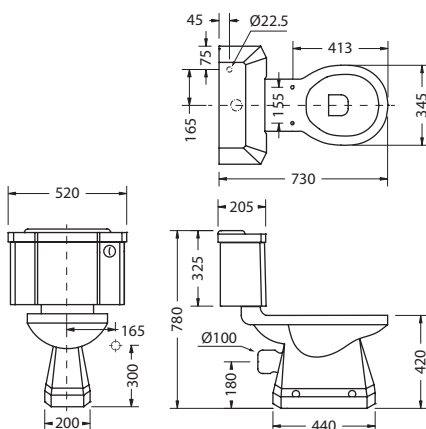

УНИТАЗ- МОНОБЛОК

На фото: P5 GREY+C1 GREY

Цвет	Артикул	Цена
	P5 GREY+C1 GREY	1 368€

Материал: керамика.

РЕКОМЕНДУЕМЫЕ ОПЦИИ

	C29 GREY	Керамический сифон для унитаза, горизонтальный отвод	150€
	C26 GREY	Керамический сифон для унитаза, вертикальный отвод	150€

Цвет	Артикул	Цена
серый матовый	S55 CHR	276€

Материал: дерево