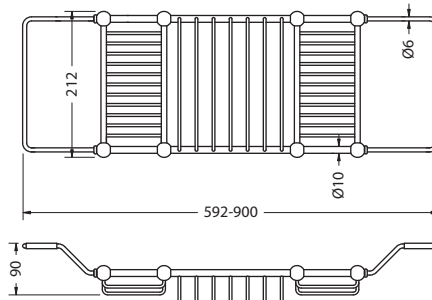

**КОРЗИНКА
УГЛОВАЯ, ГЛУБОКАЯ**

На фото: A22 CHR

| Цвет | Артикул | Цена |
|------|---------|------|
| | A22 CHR | 119€ |

**КОРЗИНКА РАЗДВИЖНАЯ
НА ВАННУ**

На фото: A27 CHR

| Цвет | Артикул | Цена |
|------|---------|------|
| | A27 CHR | 137€ |