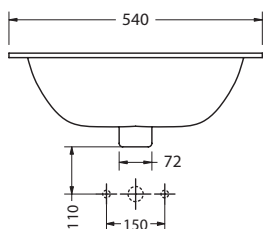

**РАКОВИНА В13
НА 1 ИЛИ 3 ОТВЕРСТИЯ**

Встраиваемая

Артикул	Описание	Цена
В13 1ТН, 3ТН	Раковина	218€

Материал: керамика.