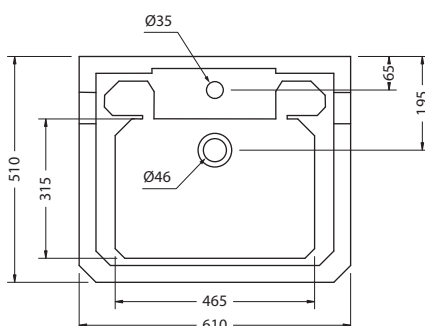

**РАКОВИНА B5 BLUE
НА 1 ИЛИ 3 ОТВЕРСТИЯ**

На фото:
B5 1TH BLUE+P1 BLUE

Артикул	Описание	Цена
B5 1TH, 3TH BLUE	Раковина	627€
P1 BLUE	Подстолье, хром	376€
Итого:		1 003€

Материал: керамика.

РЕКОМЕНДУЕМЫЕ ОПЦИИ

		91€
T3 CHR	Полотенцедержатель, хром