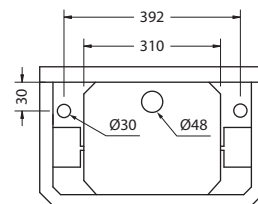

РАКОВИНА B8 НА 1 ОТВЕРСТИЕ

Подвесная

для раковины B8L