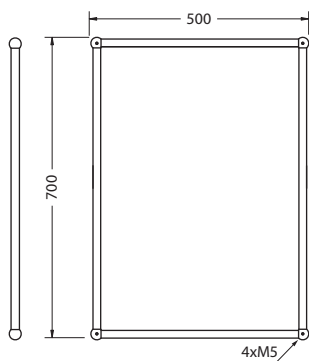

ЗЕРКАЛА

Burlington®

ЗЕРКАЛО ПРЯМОУГОЛЬНОЕ

На фото: A11 GOL

| Цвет | Артикул | Цена |
|------|---------|------|
| | A11 GOL | 196€ |

ЗЕРКАЛО С ПОЛУКРУГЛЫМ ВЕРХОМ

На фото: A38 GOL

| Цвет | Артикул | Цена |
|------|---------|------|
| | A38 GOL | 189€ |