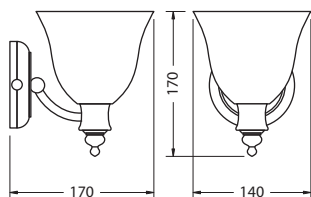

СВЕТИЛЬНИК С ПЛАФОНОМ ИЗ МАТОВОГО СТЕКЛА

На фото: 1105/BL53 CHR

Цвет	Артикул	Цена
	1105/BL53 CHR	143€
ЗАПЧАСТИ		
	1105-S/SP.BL5355-S Плафон	21€
	1105-S/SP.BL5355-B Защитная колба для лампочки	7€

На фото: 1617/BL55 CHR