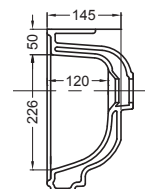

**РАКОВИНА RIV8
НА 2 ОТВЕРСТИЯ**

Подвесная

Артикул	Описание	Цена
RIV8 2ТН	Раковина на 2 отверстия	125€

Материал: керамика.

РЕКОМЕНДУЕМЫЕ ОПЦИИ

	W1	Пробка с цепочкой для раковины	19€
	A49 CHR Хром	Накладка Burlington на отверстие в раковине	20€