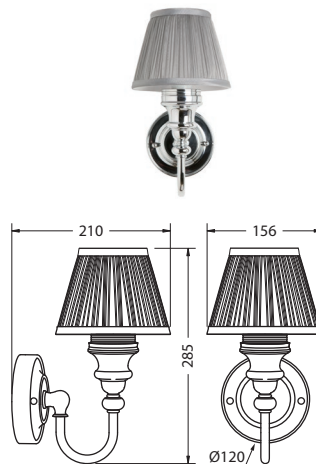

**СВЕТИЛЬНИК
С СЕРЕБРИСТЫМ
ПЛИССИРОВАННЫМ
АБАЖУРОМ**

На фото: EL/BL25

Цвет	Артикул	Цена
	EL/BL25	321€
ЗАПЧАСТИ		
BLSR5	Абажур	66€

Материал корпуса: латунь, ткань.
Комплектация: все светильники Burlington поставляются с одной лампочкой G9 40W.
Степень защиты IP44.