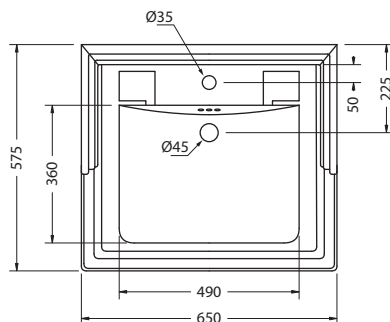

**РАКОВИНА B15 JET
НА 1, 2 ИЛИ 3 ОТВЕРСТИЯ**