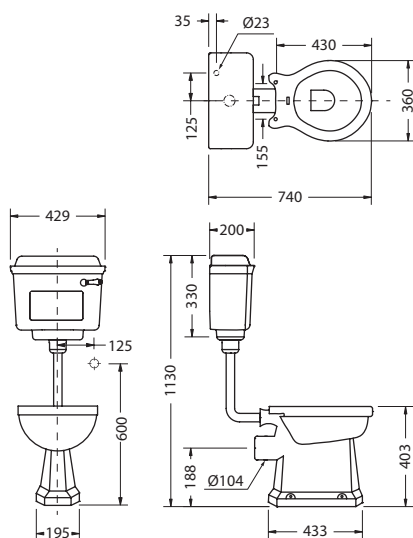

**УНИТАЗ С НИЗКИМ ХРОМИРОВАННЫМ
БАЧКОМ 429 мм**

На фото: P2+T31 CHR+T71 CHR

Цвет	Артикул	Цена
	P2+T31 CHR+T71 CHR	1 101€

Материал: чаша унитаза – керамика, бачок – хромированный алюминий, труба – латунь.
Общая высота унитаза от 1130 до 980 мм.
Труба может быть подрезана на 150 мм.
Сиденье для унитаза не входит в комплект и заказывается отдельно, стр. 72.
Все унитазы оснащены двойной системой слива 3,5/6 литров.
Возможна регулировка двойного смыва на 2,5/4,5 литра для экономии воды.

РЕКОМЕНДУЕМЫЕ ОПЦИИ

		W25	Вентиль подвода воды, хром	51€
		C29	Керамический сифон для унитаза, горизонтальный отвод	104€
		C26	Керамический сифон для унитаза, вертикальный отвод	104€

ЗАПЧАСТИ

	SP8	Ручка керамическая белая, хром	38€
	SP5A	Мех-зм слива/налива, вкл. керам. ручку, хром (для С1, С3)	62€