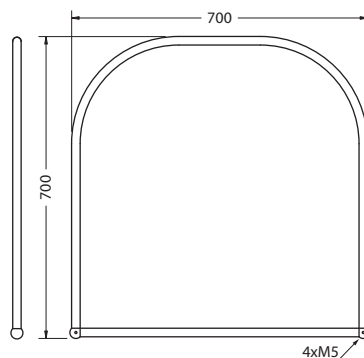

ЗЕРКАЛА

Burlington®

ЗЕРКАЛО ПРЯМОУГОЛЬНОЕ

На фото: A11 GOL

| Цвет | Артикул | Цена |
|------|---------|------|
| | A11 GOL | 196€ |

ЗЕРКАЛО С ПОЛУКРУГЛЫМ ВЕРХОМ

На фото: A38 GOL

| Цвет | Артикул | Цена |
|------|---------|------|
| | A38 GOL | 189€ |