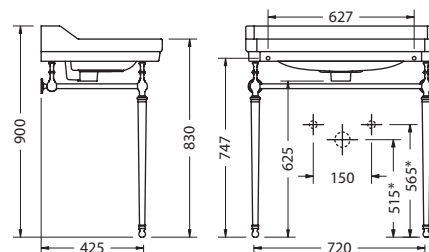

**РАКОВИНА В18
НА1 ИЛИ 3 ОТВЕРСТИЯ**

С пьедесталом

На фото: В18 1ТН+Р6

**С пьедесталом
круглым REGAL**

На фото: В18 3ТН+Р9R

С подстольем

На фото: В18 1ТН+Т50 CHR

| Артикул | Описание | Цена |
|---------------------|-----------|------|
| В18 1ТН, 3ТН | Раковина | 437€ |
| Р6 | Пьедестал | 135€ |
| Итого: | | 572€ |