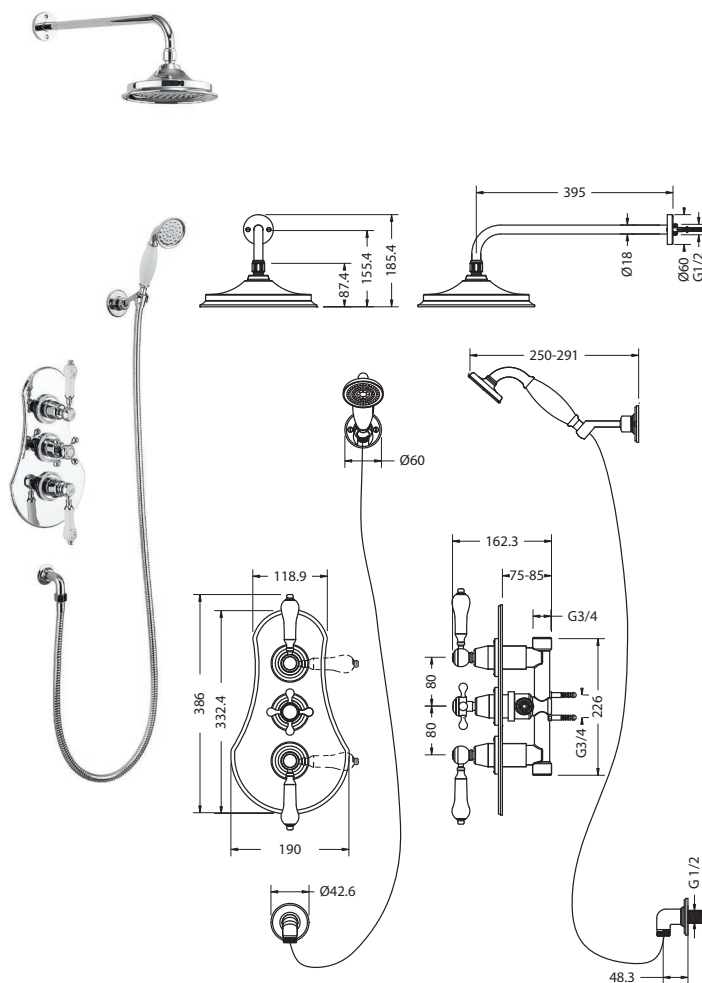

ВСТРАИВАЕМЫЙ ТЕРМОСТАТ НА 2 ВЫПУСКА

На фото: VF3S + V16

Цвет	Артикул	Цена
	VF3S	622€
	V16 душевая насадка 152,4 мм	116€

РЕКОМЕНДУЕМЫЕ ОПЦИИ

Штанга для ручного душа V33 68€	228,6 мм душевая насадка V17* 187€	304,8 мм душевая насадка V60* 230€	Вентиль Anglesey V2 23€
Штанга для ручного душа V33 68€	Подставка для ручного душа V24 43€	Мыльница-решетка V23 46€	Вентиль Birkenhead V3 23€

ЗАПЧАСТИ VF3S

	SP314 Термостатиче- ский картридж	123€
	SP313 Картридж верхнего вентиля запора воды	18€
	SP39 Керамическая часть ручки белая	17€
	SP315 Картридж нижнего вентиля запора воды	18€

* Для выбора душевой насадки другого размера замените артикул V16 на необходимый вам V17 (228,6 мм) или V60 (304,8 мм).
В комплект входят вентили Clagetop. Если вы хотите заменить их на вентили Anglesey или Birkenhead, необходимо заказать V2 или V3 соответственно.