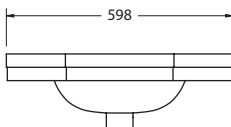

РАКОВИНА B10 УГЛОВАЯ НА 1 ОТВЕРСТИЕ

Подвесная

Артикул	Описание	Цена
B10	Раковина	145€

Материал: керамика.

РЕКОМЕНДУЕМЫЕ ОПЦИИ

T8 CHR

Полотенце-держатель, хром

82€