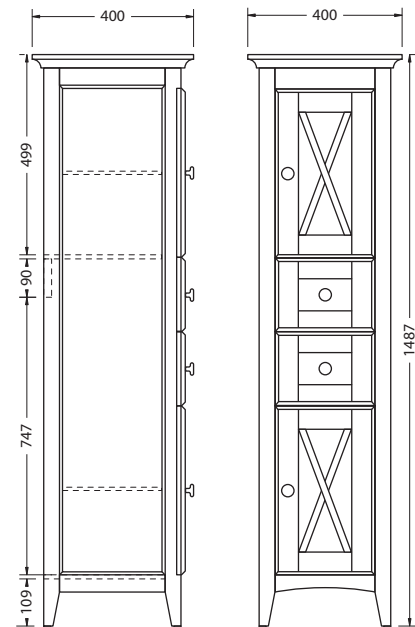

ШКАФ-ПЕНАЛ ВЫСОКИЙ

На фото: EU1D

Цвет	Артикул	Описание	Цена
	EU1D	Шкаф, цвет орех	1 102€

Петли справа. Можно перевесить на левую сторону.

Материал: массив, фурнитура - хром.
Все дверцы и ящики оборудованы доводчиками.