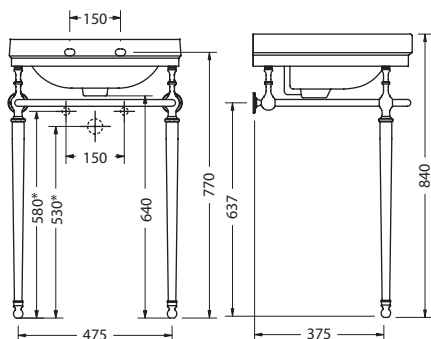

T2 CHR

Полотенцедержатель,
хром

45€

**РАКОВИНА В1
НА 3 ОТВЕРСТИЯ**

РАКОВИНЫ

С подстольем

На фото: В1 3Н+Т22А CHR

С полупьедесталом