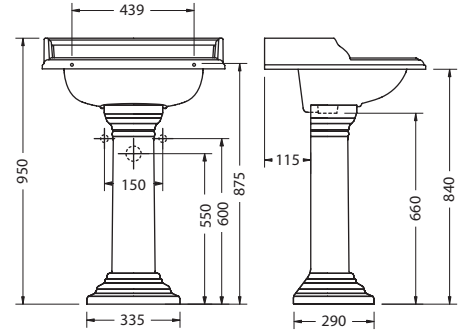

С пьедесталом круглым REGAL

На фото: В15 1ТН+Р9R

Артикул	Описание	Цена
В15 1ТН, 2ТН, 3ТН	Раковина	499€
Р9R	Пьедестал	114€
Итого:		613€

Материал: керамика.
Раковина В15 подходит к мебели, стр. 8.