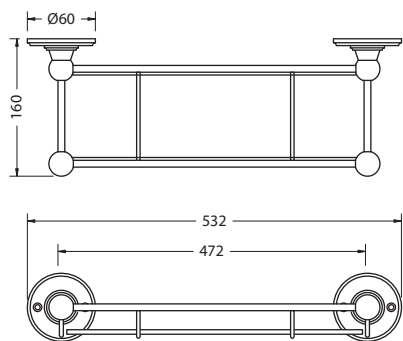

Материал: латунь, керамика.

СТЕКЛЯННАЯ ПОЛКА

На фото:
A18 CHR

На фото:
A18 GOL

| Цвет | Артикул | Цена |
|------|---------|------|
| | A18 CHR | 137€ |
| | A18 WAL | 177€ |
| | A18 GOL | 128€ |

**БУМАГОДЕРЖАТЕЛЬ
ДЛЯ ЗАПАСНОГО РУЛОНА**