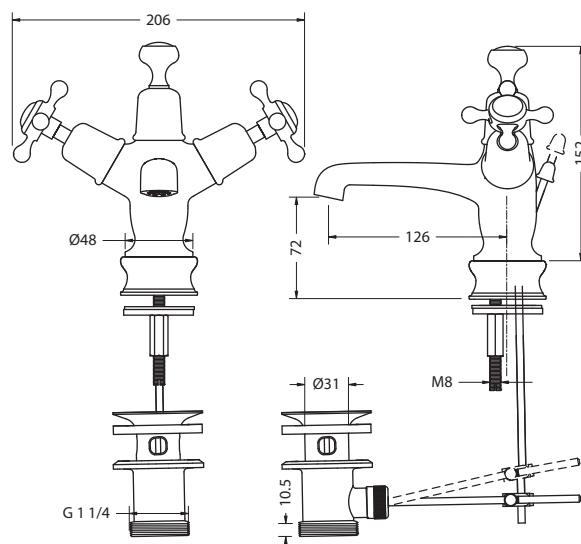

CLR4 GOLD

Цвет	Артикул	Цена
	CLR4, ANR4, BIR4, KER4	261€
	CLR4 BLA, ANR4 BLA, BIR4 BLA, KER4 BLA	272€
	KER4 WAL	284€
	CLR4 GOLD	258€

Материал: корпус – латунь.
В комплект входит: выпрямитель и аэратор Neoperl.
Максимальное давление воды в системе 3 ATM.

ВЕНТИЛИ ДЛЯ СМЕСИТЕЛЕЙ

	CL		AN		BI		KE
	CL BLA		AN BLA		BI BLA		KE BLA
	CL GOLD						KE WAL

ЗАПЧАСТИ

	SP77	Картридж горячей воды	18€
	SP78	Картридж холодной воды	25€