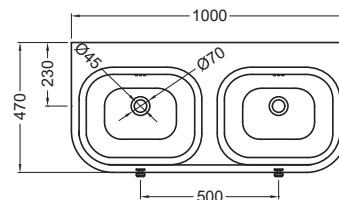

ТУМБА 1000 ММ С ДВОЙНОЙ РАКОВИНОЙ ИЗ ИСКУССТВЕННОГО КАМНЯ

На фото: CH100B + B10DE + CHLEGCHR

Цвет	Артикул	Описание	Цена
	B9E	Раковина	364€
	CH75G	Тумба, цвет серый матовый	1067€
	CH75B	Тумба, цвет синий матовый	1067€
	CH75MB	Тумба, цвет черный матовый	1067€
Итого (раковина+тумба):			1431€

Цвет	Артикул	Описание	Цена
	B10DE	Раковина	816€
	CH100G	Тумба, цвет серый матовый	1482€
	CH100B	Тумба, цвет синий матовый	1482€
	CH100MB	Тумба, цвет черный матовый	1482€
Итого (раковина+тумба):			2298€

Материал: тумба - МДФ, раковина - искусственный камень, поставляется без отверстия под смеситель.

НОЖКИ ДЛЯ ТУМБЫ (ПАРА)

		CHLEGCHR	87€			CHLEGG	37€			CHLEGMB	37€
		CHLEGGOLD	100€			CHLEGB	37€				

Материал: цвета "золото" и "хром" - латунь, цвета "серый", "черный" и "синий" - МДФ.