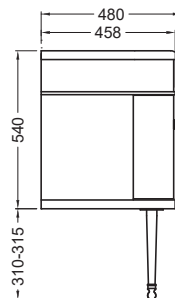

RIVF 11

Ручки для мебели,
золото (2 шт.)

38€

ТУМБА 550 ММ С РАКОВИНОЙ ИЗ ИСКУССТВЕННОГО КАМНЯ

На фото: CH55B + B7E + CHLEGCHR

ТУМБА 650 ММ С РАКОВИНОЙ ИЗ ИСКУССТВЕННОГО КАМНЯ

На фото: CH65G + B8E + CHLEGCHR