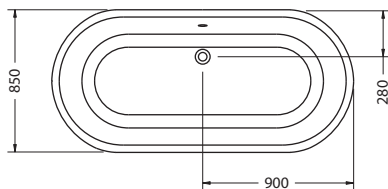

ВАННА LONDON СВОБОДНОСТОЯЩАЯ

На фото: E18