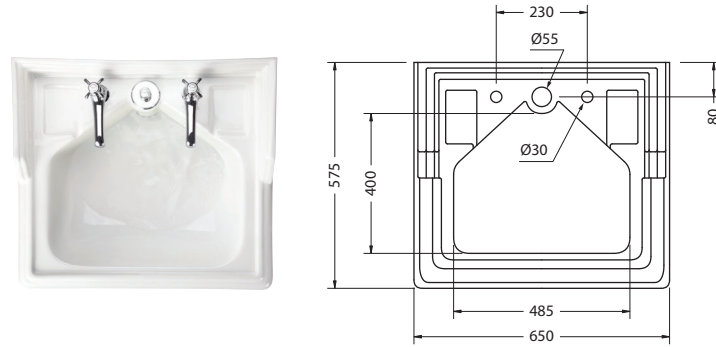

**РАКОВИНА В14
СО СКРЫТЫМ СЛИВОМ-ПЕРЕЛИВОМ НА 2 ОТВЕРСТИЯ***