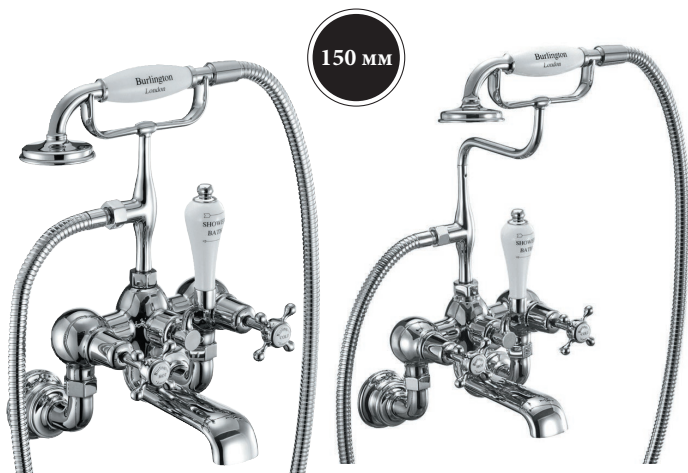

* Подробная техкарта на сайте

СМЕСИТЕЛЬ НАСТЕННЫЙ
REGENT

На фото:

CLR17A

CLR17 GOLD

| Цвет | Артикул | Цена |
|------|-------------------------------------------|------|
| | CLR17A, ANR17A, BIR17A | 611€ |
| | CLR17A BLA, ANR17A BLA, BIR17A BLA | 671€ |
| | CLR17 GOLD (межосевое расстояние 180 мм)* | 632€ |