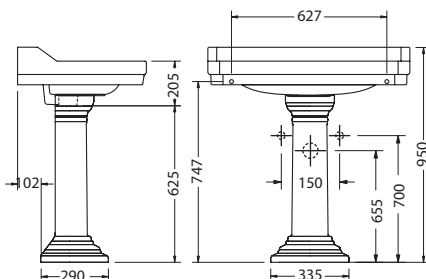

**РАКОВИНА В18
НА1 ИЛИ 3 ОТВЕРСТИЯ**

С пьедесталом

На фото: В18 1ТН+Р6

**С пьедесталом
круглым REGAL**

На фото: В18 3ТН+Р9R

С подстольем

На фото: В18 1ТН+Т50 CHR

| Артикул | Описание | Цена |
|---------------------|-----------|------|
| В18 1ТН, 3ТН | Раковина | 437€ |
| Р6 | Пьедестал | 135€ |
| Итого: | | 572€ |