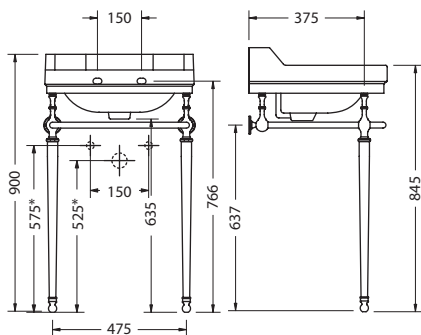

С подстольем

На фото: В4 1ТН+Т22А CHR+Т22А-S