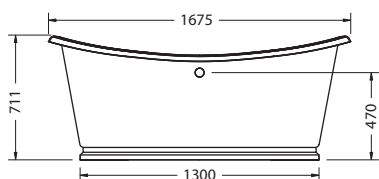

**ВАННА BALTAZAR
СВОБОДНОСТОЯЩАЯ, ХРОМ**

На фото: N25CS

Цвет	Артикул	Вес	Цена
	N25CS	111 кг	5 509€

Материал: искусственный камень.
Ножки не требуются.
Ванна имеет переливное отверстие.
Не предусмотрен монтаж смесителя на борт ванны.

РЕКОМЕНДУЕМЫЕ ОПЦИИ

		CW11	Слив-перелив, хром	139€