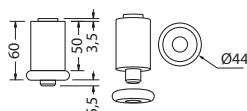

Материал: раковина - керамика, подстолье - алюминий или латунь.
Раковина B15 подходит к мебели, стр. 8.

РЕКОМЕНДУЕМЫЕ ОПЦИИ

T62 Комплект Regal для подстолья T49A CHR, увеличивающий высоту на 60 мм 69€

* При монтаже подстолья с комплектом Regal T62 необходимо подвод воды и канализацию поднять на 60 мм выше указанных размеров