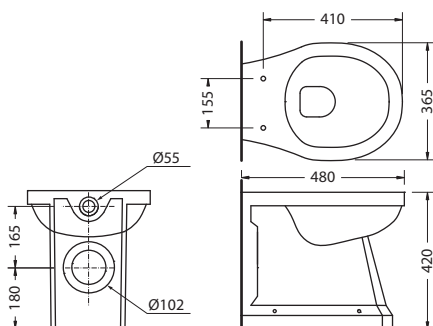

УНИТАЗ ПРИСТЕННЫЙ

На фото: P14 BLUE

Артикул	Цена
P14 BLUE	753€

Материал: керамика.

РЕКОМЕНДУЕМЫЕ ОПЦИИ

	F6CC	Бачок для скрытого монтажа	145€
	SP8 CHR BLUE	Ручка слива, хром/BLUE	100€
	SP390 GOLD BLUE	Ручка керамическая, золото/BLUE	87€