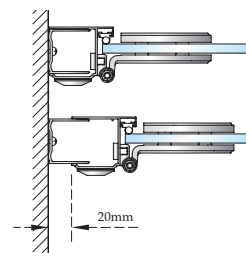

| Размер, мм | Артикул | Цена |
|------------|------------|------|
| 660 - 680 | C11 | 169€ |
| 720 - 740 | C12 | 210€ |
| 760 - 780 | C13 | 416€ |
| 860 - 880 | C14 | 437€ |

Материал профилей - рифленый алюминий.
Толщина стекла подвижных элементов - 8 мм
с грязе-водоотталкивающим покрытием.
Высота всех душевых ограждений (h)=1950 мм.
Данные двери являются реверсивными (L/R).
Запчасти стр. 90.