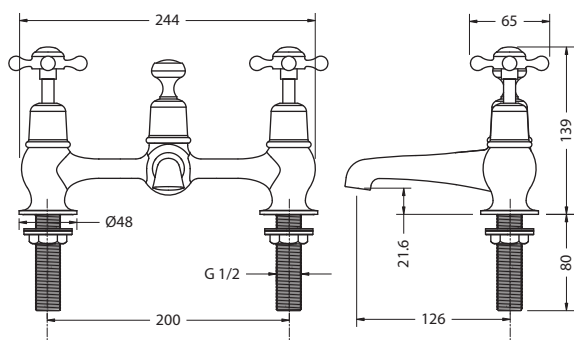

ЗАПЧАСТИ

| | | | |
|--|------|------------------------|-----|
| | SP77 | Картридж горячей воды | 18€ |
| | SP78 | Картридж холодной воды | 25€ |

**СМЕСИТЕЛЬ
С ПРОБКОЙ И ЦЕПОЧКОЙ**

На фото: CL10

G 1 1/4

| Цвет | Артикул | Цена |
|------|----------------------------------------|------|
| | CL10, AN10, BI10, KE10 | 342€ |
| | CL10 BLA, AN10 BLA, BI10 BLA, KE10 BLA | 353€ |
| | KE10 WAL | 365€ |