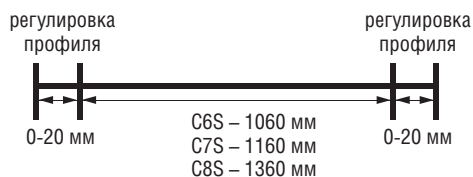

Расчет размера
от 1060 до 1400 мм