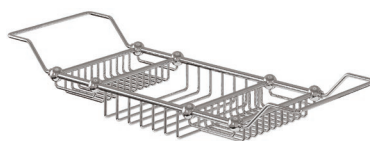

**КОРЗИНКА
УГЛОВАЯ, ГЛУБОКАЯ**

На фото: A22 CHR

| Цвет | Артикул | Цена |
|------|---------|------|
| | A22 CHR | 119€ |

**КОРЗИНКА РАЗДВИЖНАЯ
НА ВАННУ**

На фото: A27 CHR

| Цвет | Артикул | Цена |
|------|---------|------|
| | A27 CHR | 137€ |