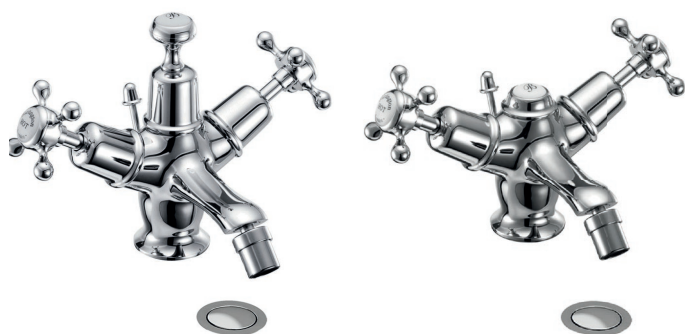

**СМЕСИТЕЛЬ
С ДОННЫМ КЛАПАНОМ**

На фото: CL13

Цвет	Артикул	Цена
	CL13, AN13, BI13, KE13	227€
	CL13 BLA, AN13 BLA, BI13 BLA, KE13 BLA	238€
	KE13 WAL	250€