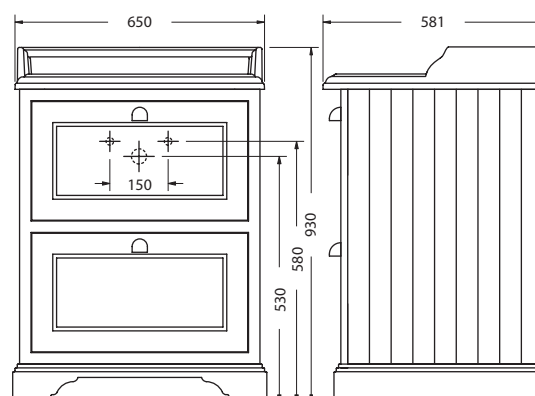

ТУМБА ПОД РАКОВИНУ С ВЫДВИЖНЫМИ ЯЩИКАМИ

На фото: FF9O-R + B15 1TH

Цвет	Артикул	Описание	Цена
	FF9W-R	Тумба, цвет белый матовый	826€
	FF9S-R	Тумба, цвет песочный матовый	826€
	FF9O-R	Тумба, цвет темно-оливковый матовый	826€

Материал: МДФ, фурнитура - хром.
Все дверцы и ящики оборудованы доводчиками.

ПОДХОДЯТ РАКОВИНЫ:

B14	стр. 24	499€
B15	стр. 22	499€