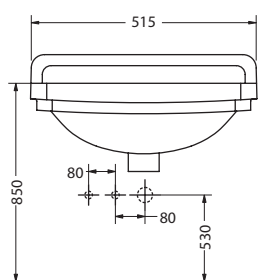

для раковины B8R