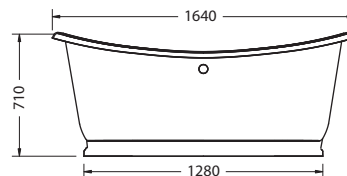

ВАННА ADMIRAL СВОБОДНОСТОЯЩАЯ (EX. BOAT)

На фото: ET5C

ET5C

ET6C

| Артикул | Вес | Цена |
|------------|-------|--------|
| ET5C (T5C) | 48 кг | 2 176€ |
| ET6C (T6C) | 60 кг | 2 291€ |

Материал: TSFR акрил.
Ножки не требуются. Ванна имеет переливное отверстие.
Не предусмотрен монтаж смесителя на борт ванны.
Ванна ET6C имеет основание без рельефа.