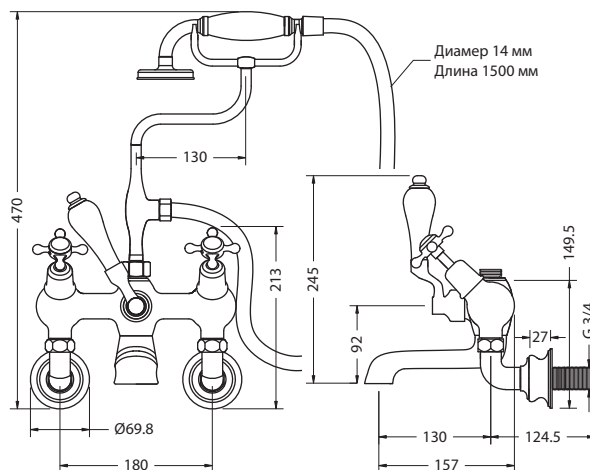

СМЕСИТЕЛЬ НАСТЕННЫЙ REGENT «ПОД НАКЛОНОМ»

На фото: CLR21

Цвет	Артикул	Цена
	CLR21, ANR21, BIR21, KER21	645€
	CLR21 BLA, ANR21 BLA, BIR21 BLA, KER21 BLA	705€
	KER21 WAL	787€

Материал: корпус – латунь.
В комплект входит: выпрямитель и аэратор Neoperl.
Максимальное давление воды в системе 3 АТМ.