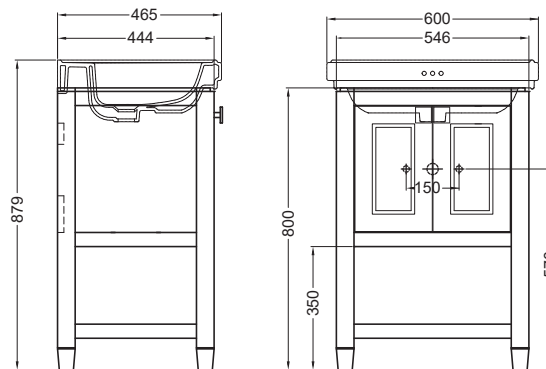

ТУМБА ПОД РАКОВИНУ С ДВЕРЦАМИ

На фото: RIVF580W + RIV1 3TH

Цвет	Артикул	Описание	Цена
	RIVF580W	Тумба, цвет белый матовый	826€
	RIVF580B	Тумба, цвет синий матовый	826€
	RIVF580P	Тумба, цвет розовый матовый	826€

Материал: МДФ, фурнитура - хром.
Дверцы оборудованы доводчиками.

ПОДХОДЯТ РАКОВИНЫ:

RIV1	стр. 16	225€

РЕКОМЕНДУЕМЫЕ ОПЦИИ

RIVF 11

Ручки для мебели,
золото (2 шт.)

38€