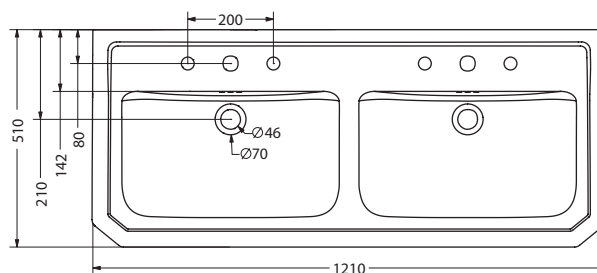

**РАКОВИНА ДВОЙНАЯ В21
НА 1 ИЛИ 3 ОТВЕРСТИЯ**