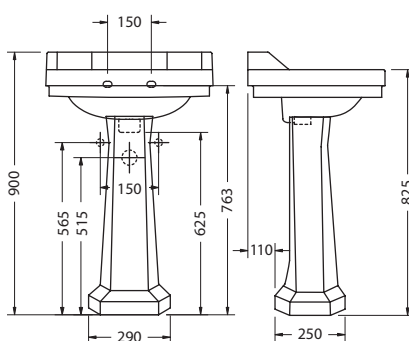

**РАКОВИНА B5 BLUE
НА 1 ИЛИ 3 ОТВЕРСТИЯ**

На фото:
B5 1TH BLUE+P1 BLUE

Артикул	Описание	Цена
B5 1TH, 3TH BLUE	Раковина	627€
P1 BLUE	Подстолье, хром	376€
Итого:		1 003€

Материал: керамика.

РЕКОМЕНДУЕМЫЕ ОПЦИИ

		91€
T3 CHR	Полотенцедержатель, хром