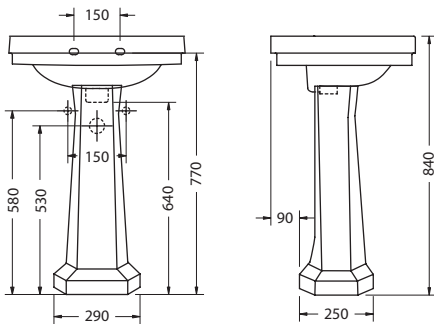

Артикул	Описание	Цена
В1 ЗН	Раковина	114€
Р1	Пьедестал	104€
	Итого:	218€