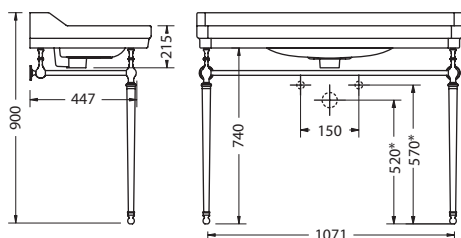

С подстольем
На фото: B19 1TH+T51 CHR

Цвет	Артикул	Описание	Цена
	B19 1TH, 3TH	Раковина	686€
	T51 CHR	Подстолье, хром	579€
	T51 GOLD	Подстолье, золото	597€
Итого (раковина+подстолье, хром):			1 265€
Итого (раковина+подстолье, золото):			1 283€