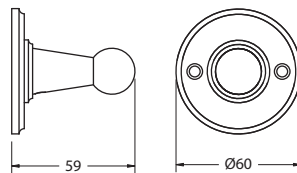

КРЮЧОК

На фото: ARCA14 CHR

Цвет	Артикул	Цена
	ARCA14 CHR	52€