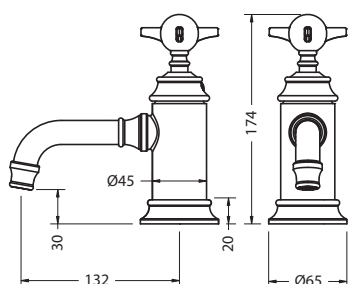

СМЕСИТЕЛИ ДЛЯ РАКОВИН

На фото:
ARC 2012 CHR+ARCHLC

Цвет	Артикул	Цена
	ARC 2012 CHR (смеситель)	175€
	ARCHLC (ручки-крестики)	59€
Итого:		234€

РЕКОМЕНДУЕМЫЕ ОПЦИИ

	ARC67 CHR		ARC66 CHR		ARC65 CHR	87€
	W18	Слив для раковины Flip Top с резьбой, хром			42€