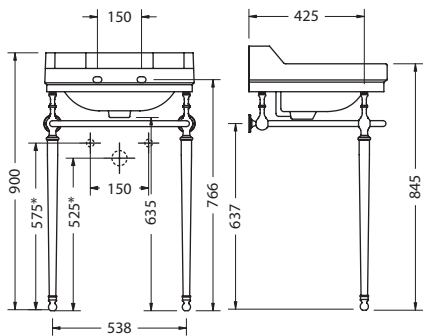

С подстольем

На фото: B5 1TH+T23A CHR+T23A-S

Цвет	Артикул	Описание	Цена
	B5 1TH, 3TH	Раковина	156€
	T23A CHR	Подстолье, хром	413€
	T23A-S	Полка для полотенец, хром	202€
Итого (раковина+подстолье+полка, хром):			771€
	T23A GOLD	Подстолье, золото	432€
	T23A-S GOLD	Полка для полотенец, золото	220€
Итого (раковина+подстолье+полка, золото):			808€

Материал: раковина - керамика, подстолье - латунь.

РЕКОМЕНДУЕМЫЕ ОПЦИИ

	T62	Комплект Regal для подстолья, увеличивающий высоту на 60 мм, хром/золото	69€
	T62 GOLD		91€

* При монтаже подстолья с комплектом Regal T62 необходимо подвод воды и канализацию поднять на 60 мм выше указанных размеров