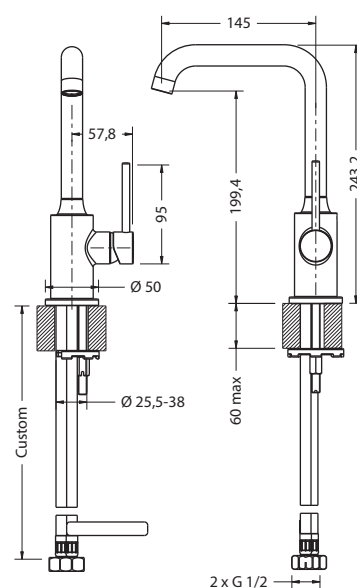

**СМЕСИТЕЛЬ
ОДНОРЫЧАЖНЫЙ**

На фото: R-17-01-PC

Цвет	Артикул	Цена
	R-17-01-PC	233€

СМЕСИТЕЛИ

Материал: корпус – латунь.
Максимальное давление воды в системе 3 АТМ.

РЕКОМЕНДУЕМЫЕ ОПЦИИ

	W11	Нажимная пробка слива для раковины	28€
	W18	Слив для раковины Flip Top	42€