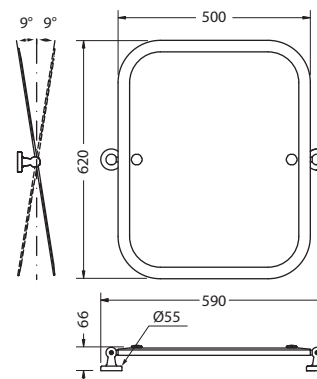

ЗЕРКАЛО ПРЯМОУГОЛЬНОЕ, С НАКЛОНОМ

На фото: A40 CHR

| Цвет | Артикул | Цена |
|------|---------|------|
| | A40 CHR | 248€ |

АКСЕССУАРЫ

SAVOY

Burlington[®]

ARCADE[™]

МЫЛЬНИЦА