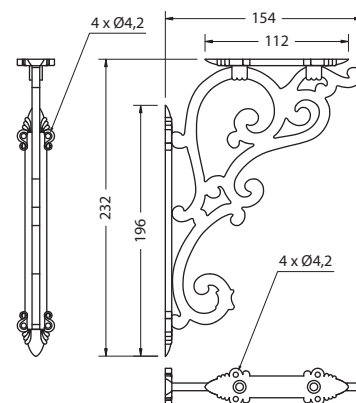

**КРОНШТЕЙНЫ
С ОРНАМЕНТОМ**

На фото: T32 CHR

Цвет	Артикул	Цена
	T32 CHR	82€

Материал: латунь.