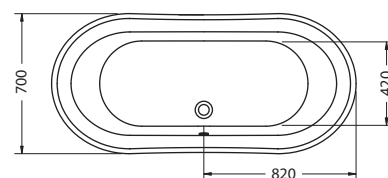

**ВАННА BATEAU
СВОБОДНОСТОЯЩАЯ**

На фото: T10F+L2C

Артикул	Вес	Цена
T10F	48 кг	1 374€

Материал: TSFR акрил.
Ванна без переливного отверстия.
В комплекте поставляется специальный шаблон.
С возможностью установки смесителя на борт ванны.

Материал: TSFR акрил.
Ванна имеет переливное отверстие.
Не предусмотрен монтаж смесителя на борт ванны.

РЕКОМЕНДУЕМЫЕ ОПЦИИ

	CW3	Сифон с горизонтальным отводом, хром	64€
	CW6/CW7	Слив-перелив автоматический	202€
	CW13	Слив Smart для ванны без перелива	244€

	W4/CW4/W5/CW5	Слив-перелив с пробкой и цепочкой	147€
	W4/CW4/W5/CW5 BLA		156€
	W4 GOLD		230€
	W21	Соединительная труба сифона с горизонтальным отводом	106€

НОЖКИ

	E10 CHR 187€	E11 CHR 187€	L1C 312€	L2C 312€
	E10 WHI 177€	E11 WHI 177€	L1W 312€	L3W 376€
	E10 BLA 90€	E11 BLA 177€	L1B 247€	

Материал: алюминий.