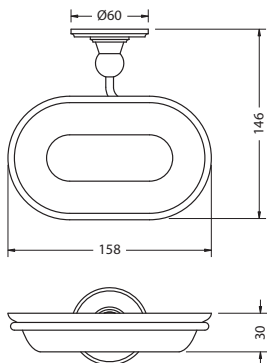

Материал: латунь.

МЫЛЬНИЦА

На фото:

На фото:
A1 CHR

На фото:
A1 WAL

На фото:
A1 CHR
BLA

На фото:
A1 GOLD

| Цвет | Артикул | Цена |
|-----------------|-----------------------|------|
| | A1 CHR | 55€ |
| | A1 WAL | 75€ |
| | A1 CHR BLA | 74€ |
| | A1 GOL | 50€ |
| | A1 GOLD | 82€ |
| ЗАПЧАСТИ | | |
| SP1 | Мыльница керамическая | 19€ |