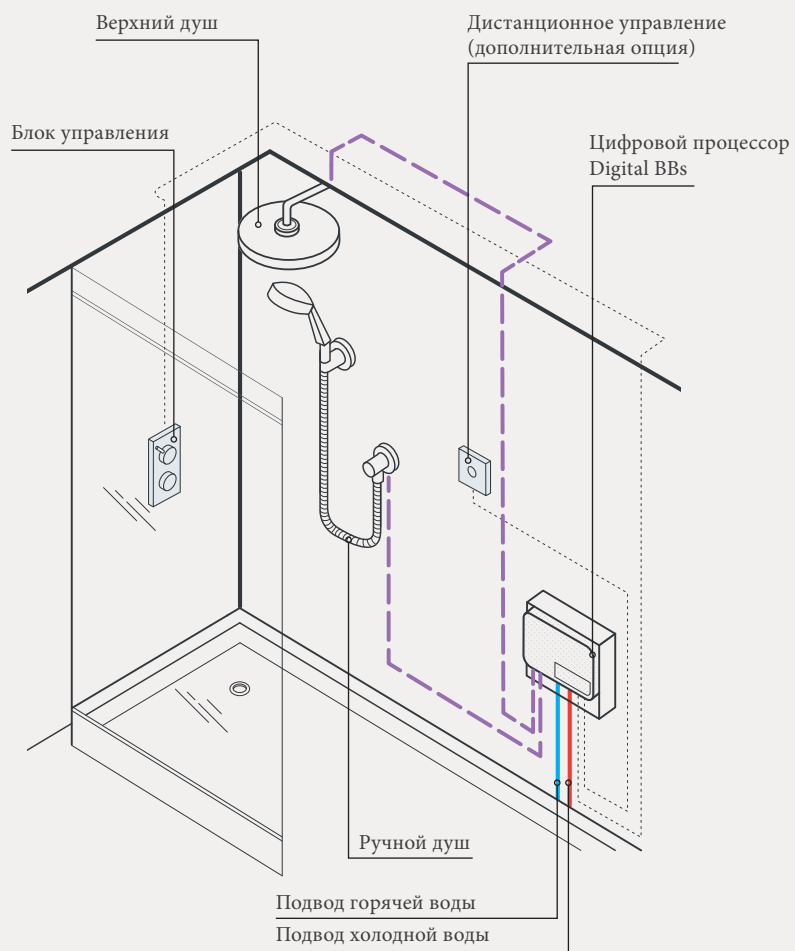

Соединения push-fit для электрики

Электрические провода с простым соединением push-fit (без инструментов) упрощают монтаж и обслуживание душевой системы Digital BBS.

Установка

Мы предлагаем три основных способа размещения цифрового процессора Digital BBs в зависимости от планировки ванной комнаты.

Процессор может быть установлен на расстоянии до 10 метров от блока управления.

Верхнее размещение

Установка под ванной

Установка в сантехническом шкафу

Выпускная труба (смешанная вода)

Подвод горячей воды