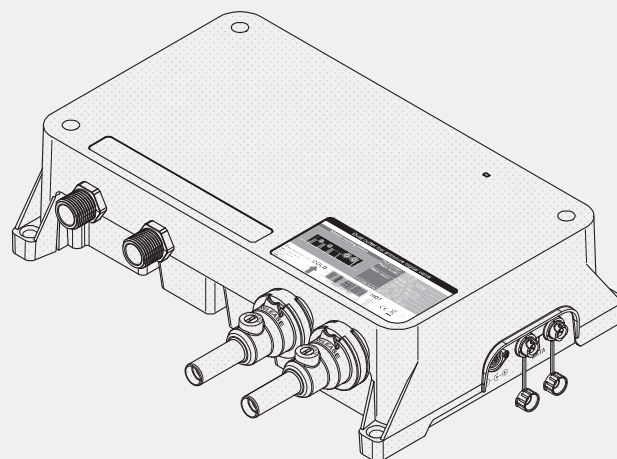

Размеры

В этом разделе указаны точные размеры цифрового процессора Digital BBs.

Цифровой процессор Digital BBs
на 1 выпуск