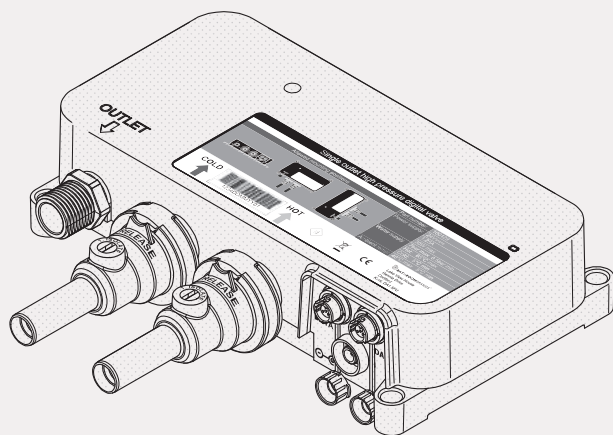

Размеры

В этом разделе указаны точные размеры цифрового процессора Digital BBs.

Цифровой процессор Digital BBs
на 1 выпуск