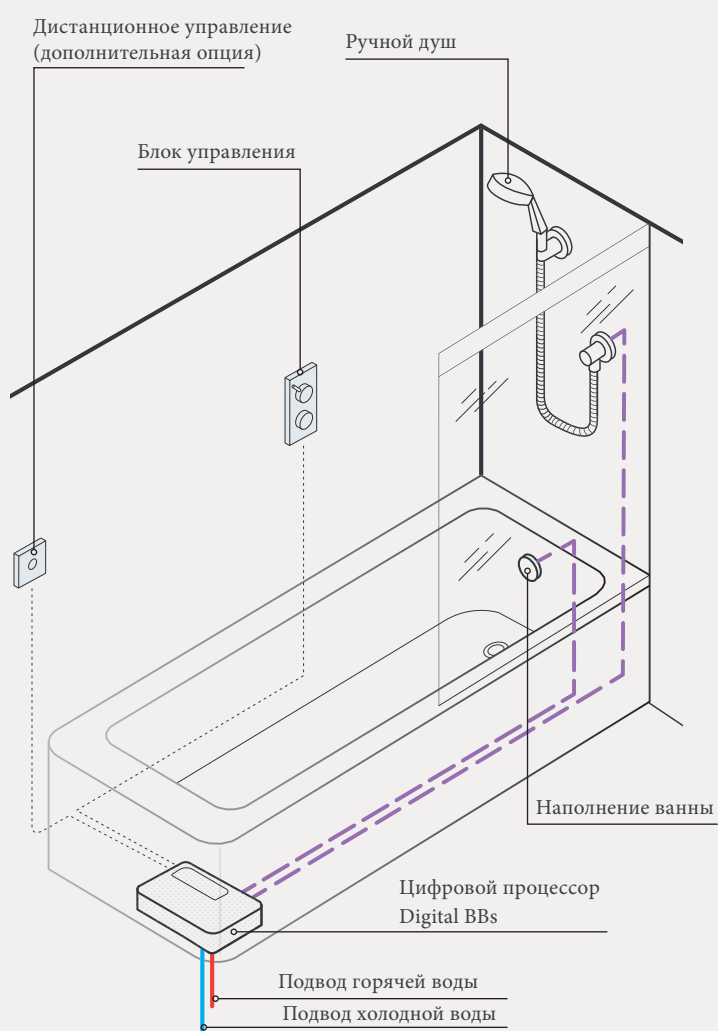

Соединения push-fit для электрики

Электрические провода с простым соединением push-fit (без инструментов) упрощают монтаж и обслуживание душевой системы Digital BBS.

Установка

Мы предлагаем три основных способа размещения цифрового процессора Digital BBs в зависимости от планировки ванной комнаты.

Процессор может быть установлен на расстоянии до 10 метров от блока управления.

Верхнее размещение

Установка под ванной

Установка в сантехническом шкафу

Выпускная труба (смешанная вода)

Подвод горячей воды