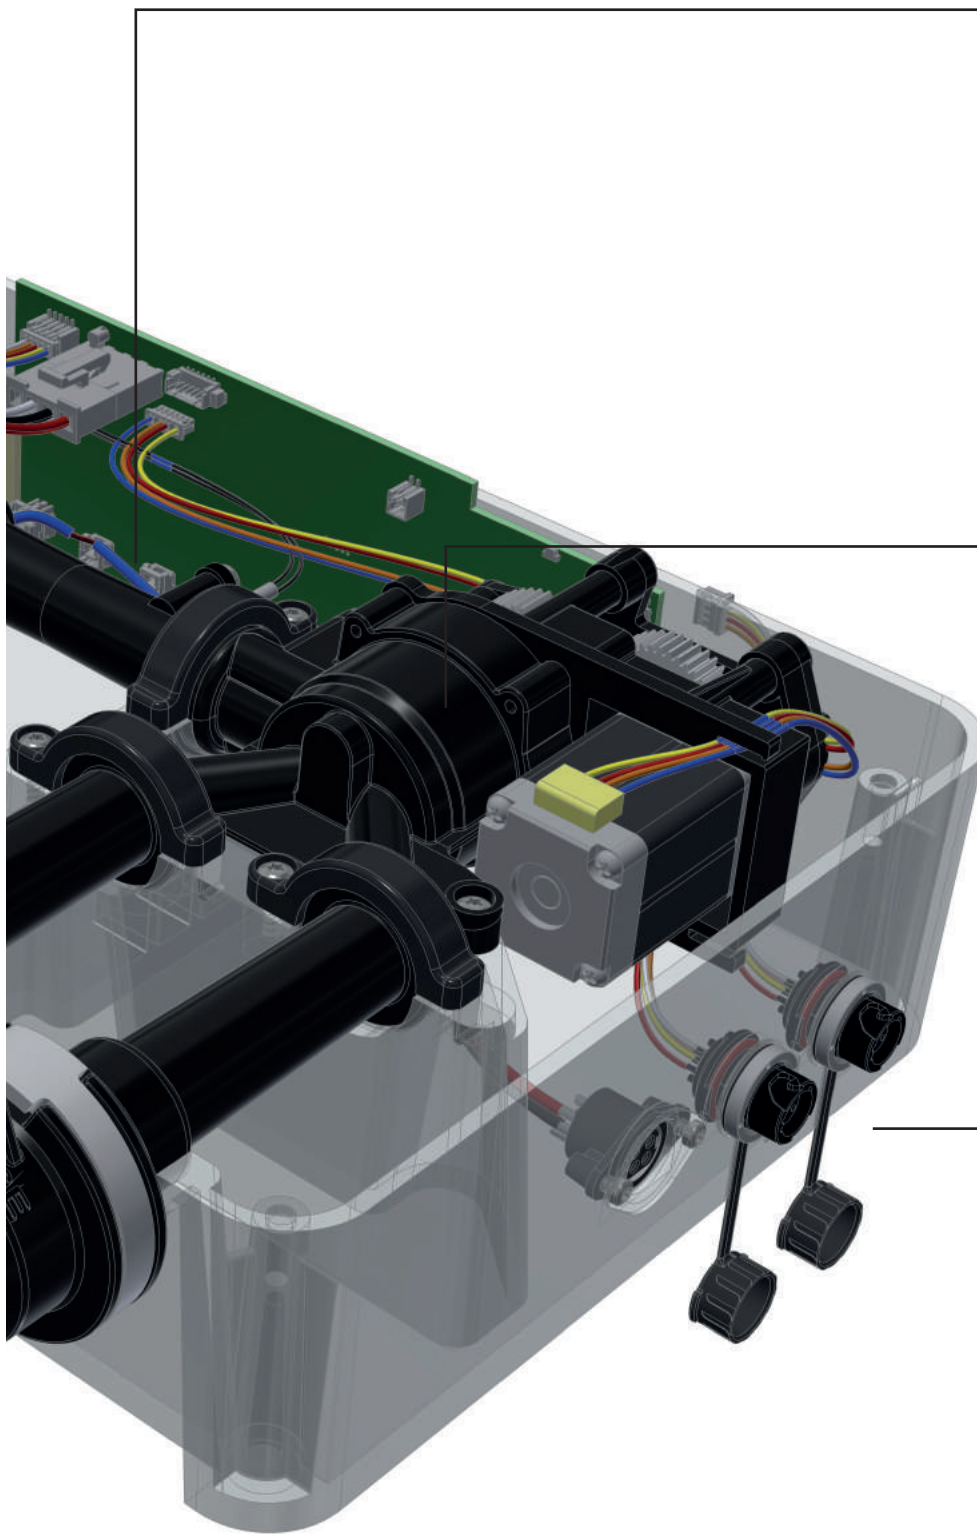

Соленоидные клапаны - гарантия безопасности

В случае перебоев с водой или электричеством соленоидные клапаны сразу же перекрывают поток воды.

Запорные клапаны с соединением push-fit

Запорные клапаны для горячей и холодной воды позволяют перекрывать поток воды без отключения магистрального водопровода. Система push-fit (без инструментов) максимально упрощает обслуживание процессора.