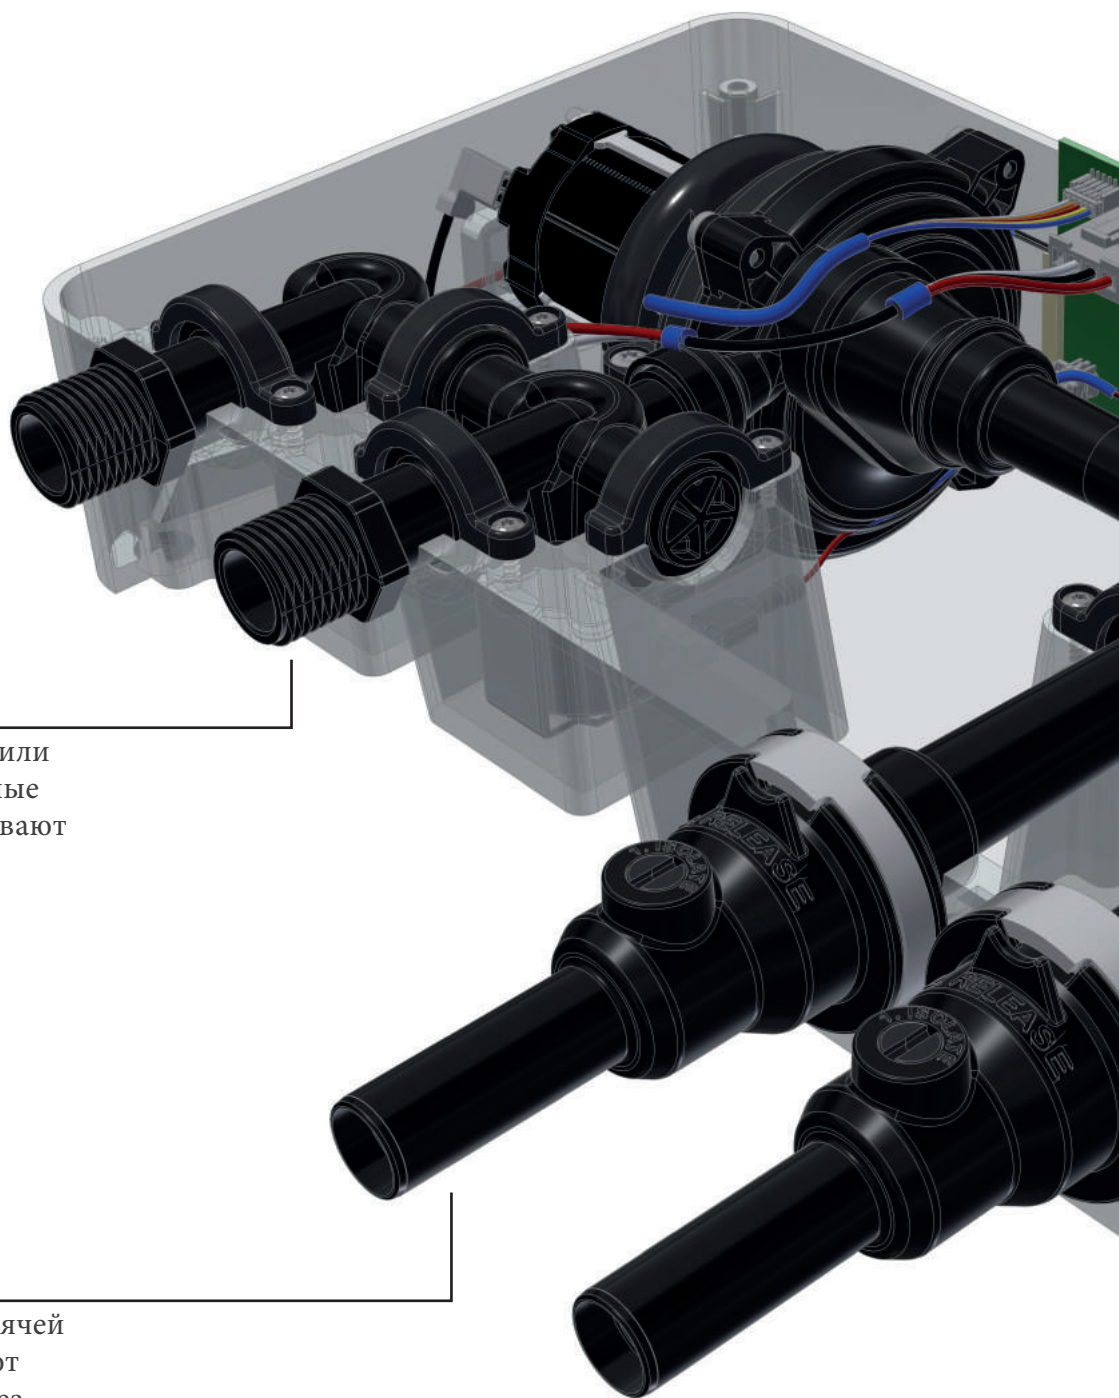

Соленоидные клапаны - гарантия безопасности

В случае перебоев с водой или электричеством соленоидные клапаны сразу же перекрывают поток воды.

Запорные клапаны с соединением push-fit

Запорные клапаны для горячей и холодной воды позволяют перекрывать поток воды без отключения магистрального водопровода. Система push-fit (без инструментов) максимально упрощает обслуживание процессора.