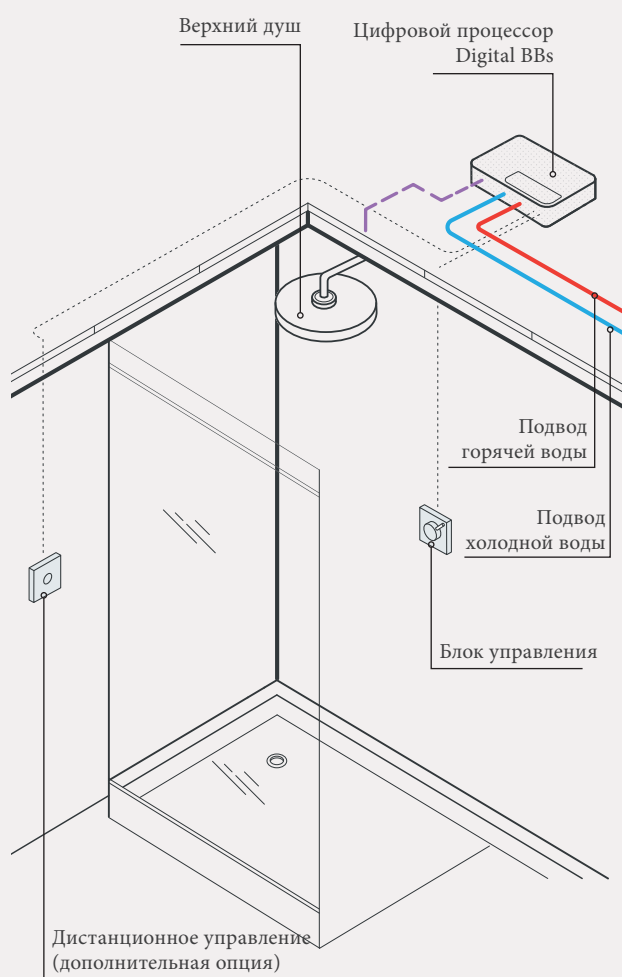

Установка

Мы предлагаем три основных способа размещения цифрового процессора Digital BBs в зависимости от планировки ванной комнаты.

Процессор может быть установлен на расстоянии до 10 метров от блока управления.

Верхнее размещение